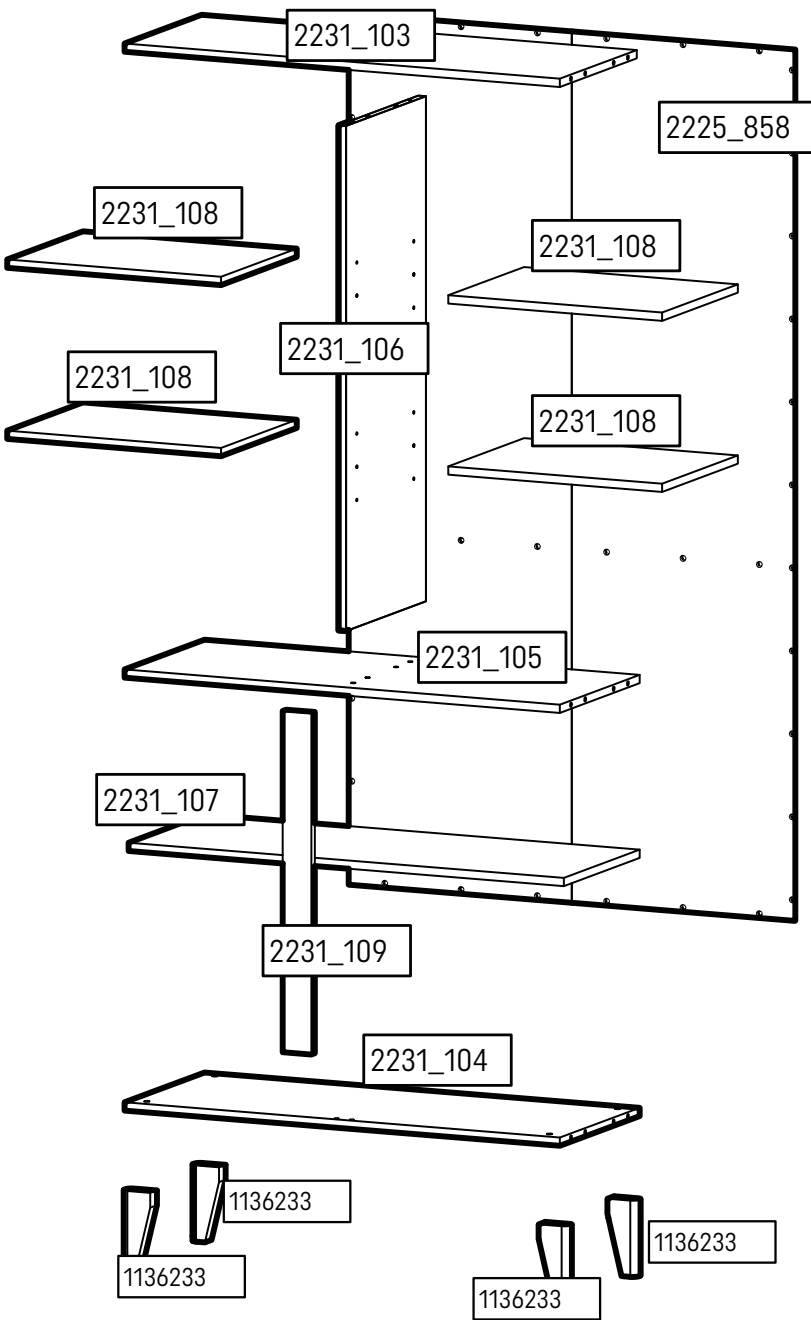

# MUVE

VOX

4023652\_001

94,5x38x204 cm  
37 1/4x15x80 1/2"

PL • vox.pl  
EU • voxfurniture.com  
US • voelkelcorp.com

1005681  x 8	1005867  x 24	1005990  x 16	1006091  x 16
1005876  x 8	1006012  x 40	1006008  x 4	1001262  x 20
1136238  x 4	1000893  x 1	1003526  x 4	1136475  x 4

15

16

17

	1005857	 x 4
--	---------	--

x4

18

	1006008	 x 4	1136475  x 4
---	---------	--	--

19

20

21

22

23

2	1006012	 x 40
---	---------	--

	 X=Y (>2mm)  X=Y (±1mm)
---	---

24

2	1000893	 x 1
---	---------	---

25

26

27

	1001262		x 16
--	---------	---	------

28

29

 <p>3</p>	<p>1005681</p>	 <p>x 8</p>	<p>1136238</p>  <p>x 4</p>
--	----------------	--	---

30