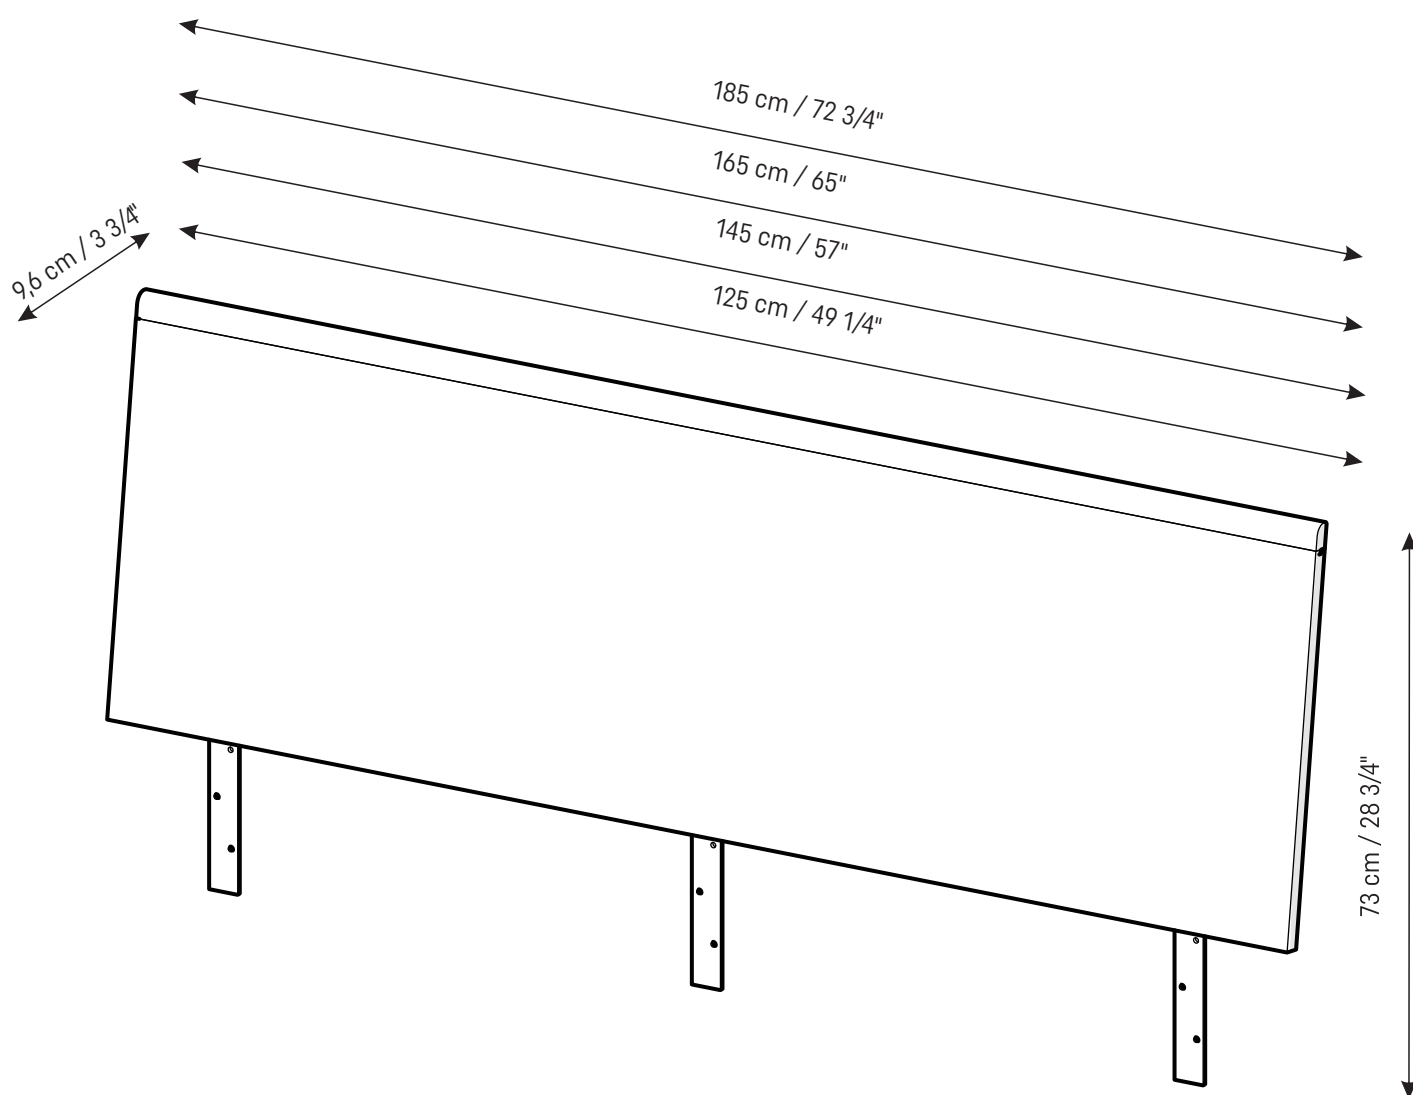

NATURE

VOX

4020151_001

4020152_001

4020153_001

4020154_001

PL • vox.pl

EU • voxfurniture.com

US • voelkelcorp.com

<p>1111440</p>  <p>x1</p>	<p>1006806</p>  <p>x1</p>	<p>1005620</p>  <p>x3</p>
<p>1005929</p>  <p>x18</p>	<p>1006010</p>  <p>x9</p>	

i

1

+

i

1