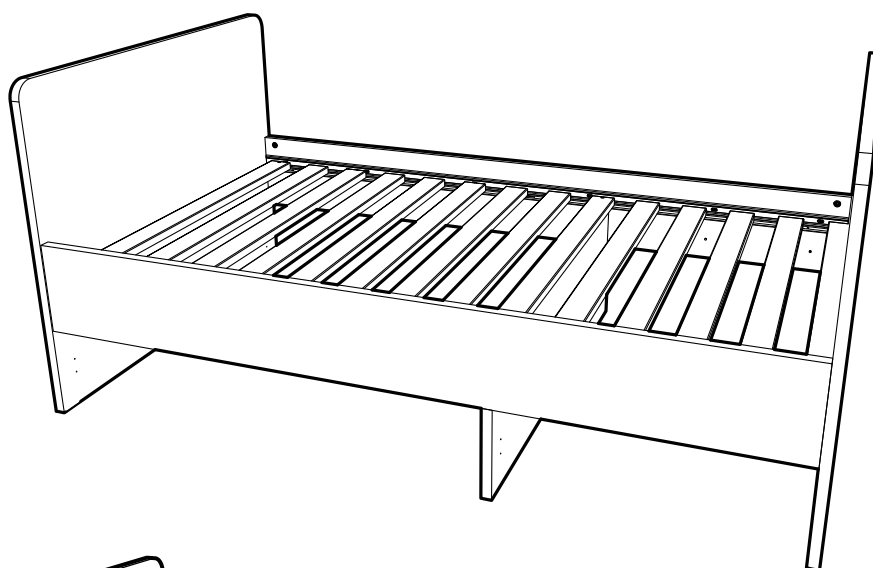

# MUVE

VOX

4023786\_001

164,5/204x95,5x75 cm  
64 ¾/80 ½x37 ½x29 ½"

PL • vox.pl

EU • voxfurniture.com

US • voelkelcorp.com

|         |   |      |         |   |      |         |   |     |         |  |      |
|---------|---|------|---------|---|------|---------|---|-----|---------|--|------|
| 1005714 |    | x 16 | 1005641 |    | x 4  | 1005657 |   | x 8 | 1107571 |   | x 12 |
| 1109474 |   | x 20 | 1109473 |   | x 20 | 1005724 |  | x 4 | 1114184 |  | x 4  |
| 1109475 |  | x 4  | 1003272 |  | x 6  |         |   |     |         |  |      |