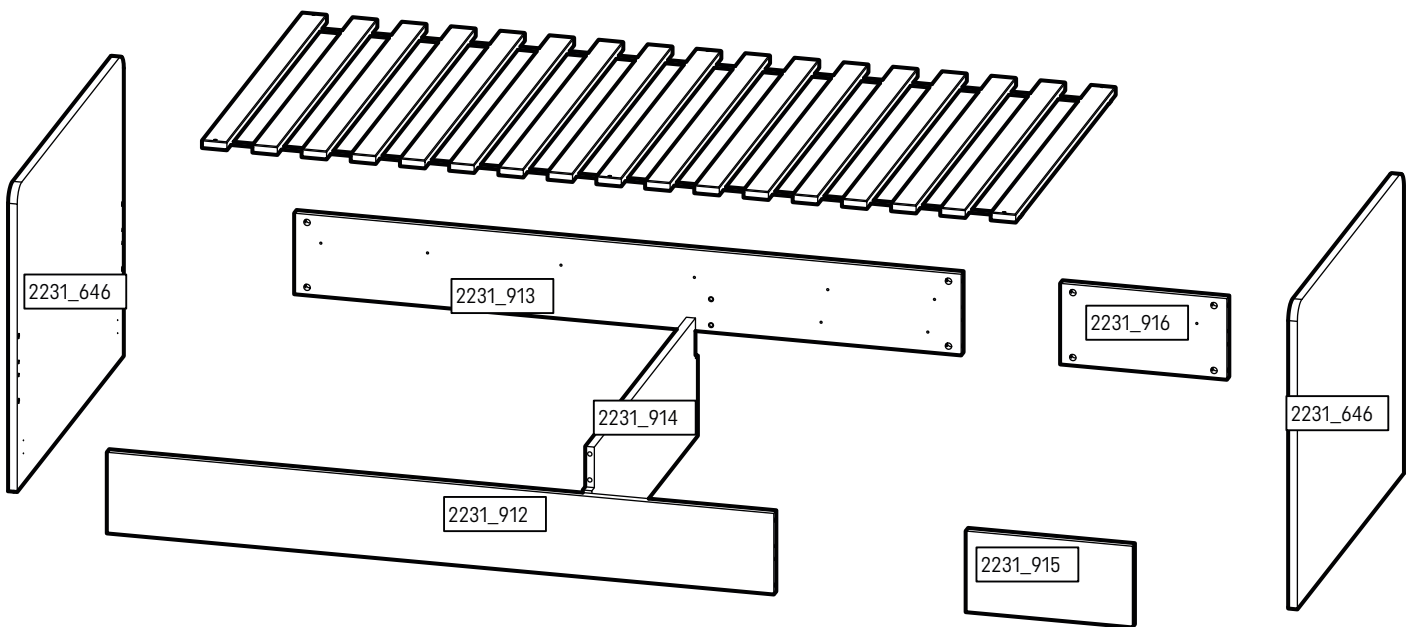

# MUVE

VOX

4023786\_001

164,5/204x95,5x75 cm  
64 ¾/80 ½x37 ½x29 ½"

PL • vox.pl

EU • voxfurniture.com

US • voelkelcorp.com

|         |   |      |         |   |      |         |   |     |         |  |      |
|---------|---|------|---------|---|------|---------|---|-----|---------|--|------|
| 1005714 |    | x 16 | 1005641 |    | x 4  | 1005657 |   | x 8 | 1107571 |   | x 12 |
| 1109474 |   | x 20 | 1109473 |   | x 20 | 1005724 |  | x 4 | 1114184 |  | x 4  |
| 1109475 |  | x 4  | 1003272 |  | x 6  |         |   |     |         |  |      |

1

2

3

4

5

6

7

8