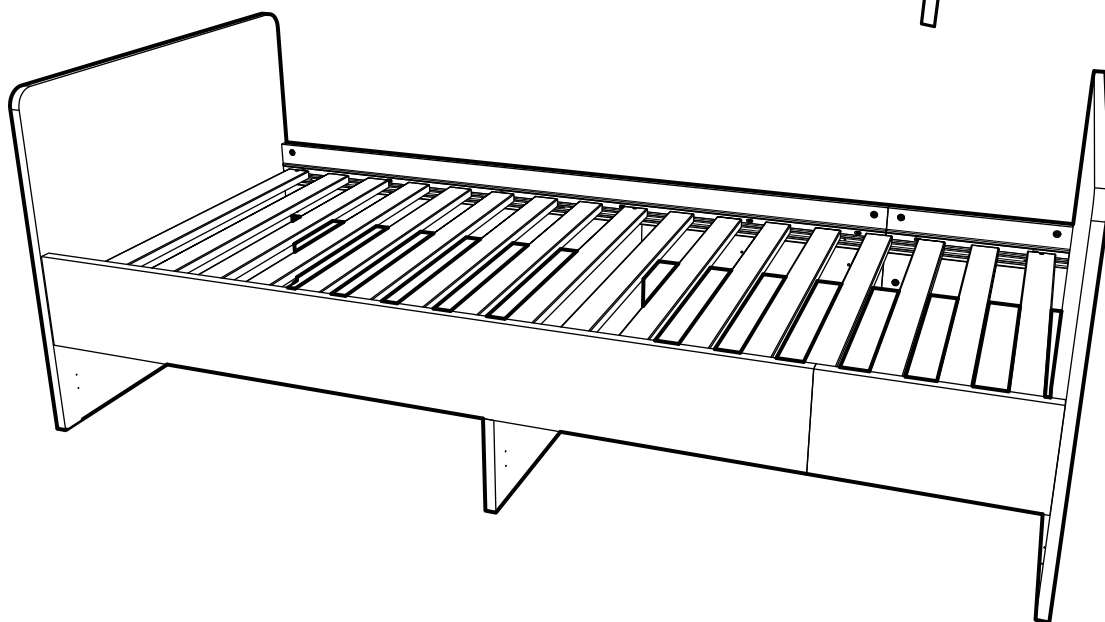

# MUVE

VOX

4023786\_001

164,5/204x95,5x75 cm  
64 ¾/80 ½x37 ½x29 ½"

PL • vox.pl

EU • voxfurniture.com

US • voelkelcorp.com

|         |   |      |         |   |      |         |   |     |         |  |      |
|---------|---|------|---------|---|------|---------|---|-----|---------|--|------|
| 1005714 |    | x 16 | 1005641 |    | x 4  | 1005657 |   | x 8 | 1107571 |   | x 12 |
| 1109474 |   | x 20 | 1109473 |   | x 20 | 1005724 |  | x 4 | 1114184 |  | x 4  |
| 1109475 |  | x 4  | 1003272 |  | x 6  |         |   |     |         |  |      |