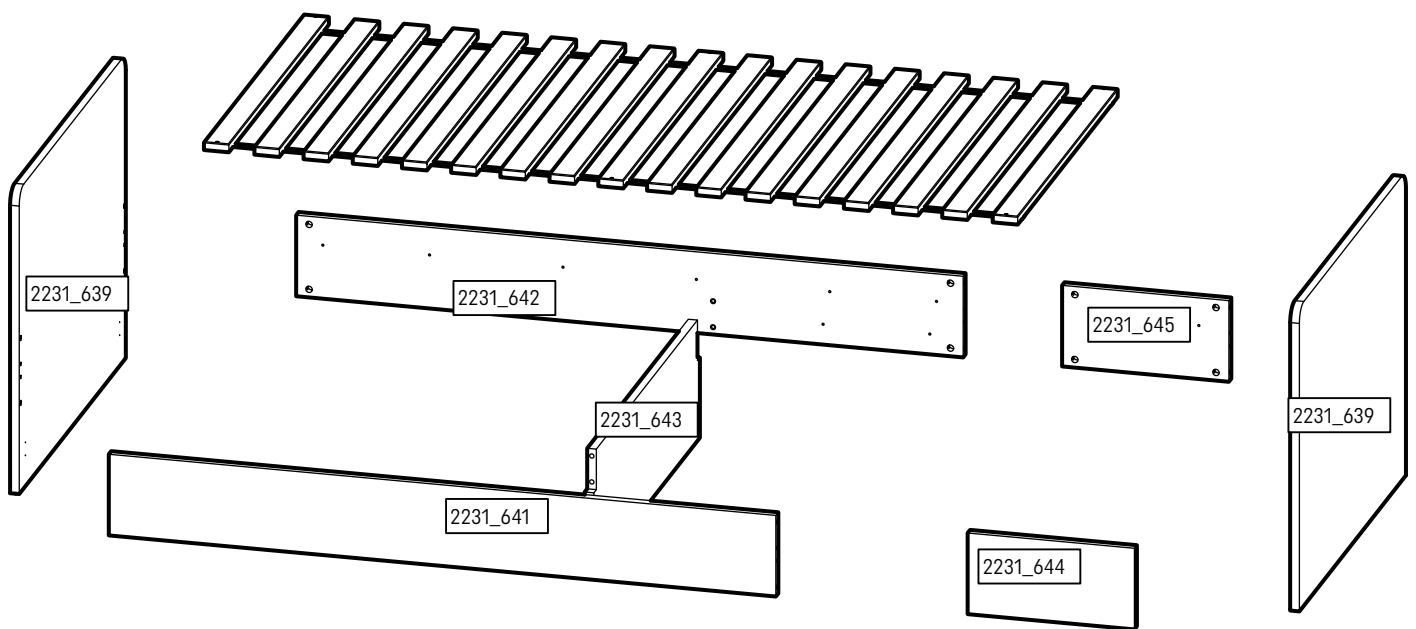

MUVE

VOX

4023770_001

164,5/204x95,5x75 cm
64 ¾/80 ½x37 ½x29 ½"

PL • vox.pl

EU • voxfurniture.com

US • voelkelcorp.com

1005714		x 16	1005641		x 4	1005657		x 8	1107571		x 12
1109474		x 20	1109473		x 20	1005724		x 4	1114184		x 4
1109475		x 4	1004751		x 6						

1

2

3

4

5

6

7

8

9

	1005724		x 4	1114184		x 4
---	---------	---	-----	---------	---	-----

10

	1005714		x 16
--	---------	---	------

11

12

13

14

22

x1