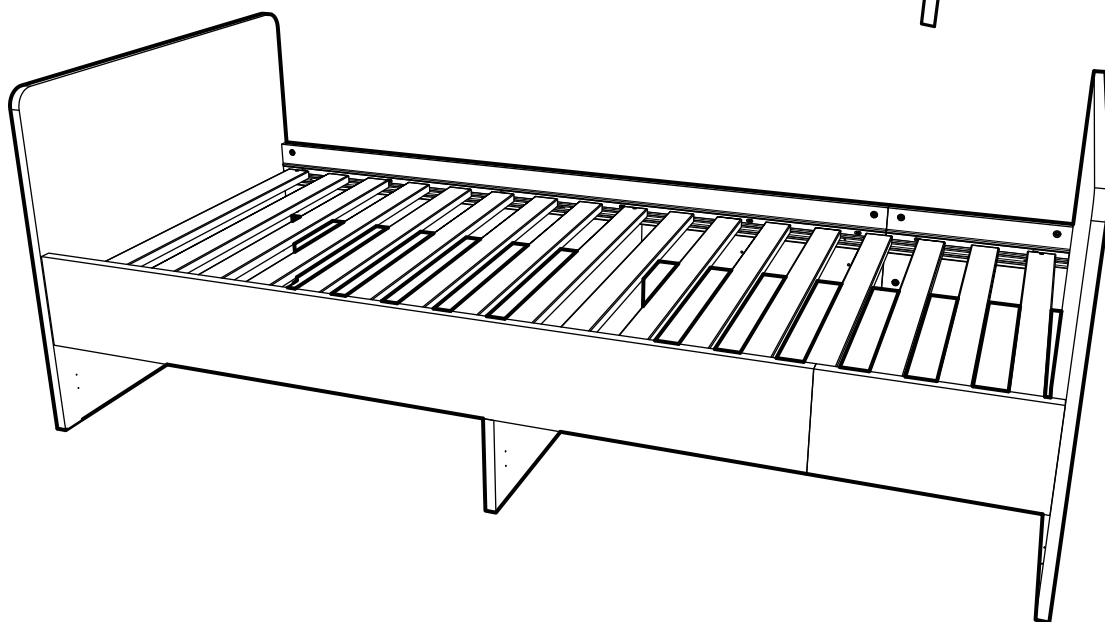

MUVE

VOX

4023770_001

164,5/204x95,5x75 cm
64 ¾/80 ½x37 ½x29 ½"

PL • vox.pl

EU • voxfurniture.com

US • voelkelcorp.com

1005714		x 16	1005641		x 4	1005657		x 8	1107571		x 12
1109474		x 20	1109473		x 20	1005724		x 4	1114184		x 4
1109475		x 4	1004751		x 6						