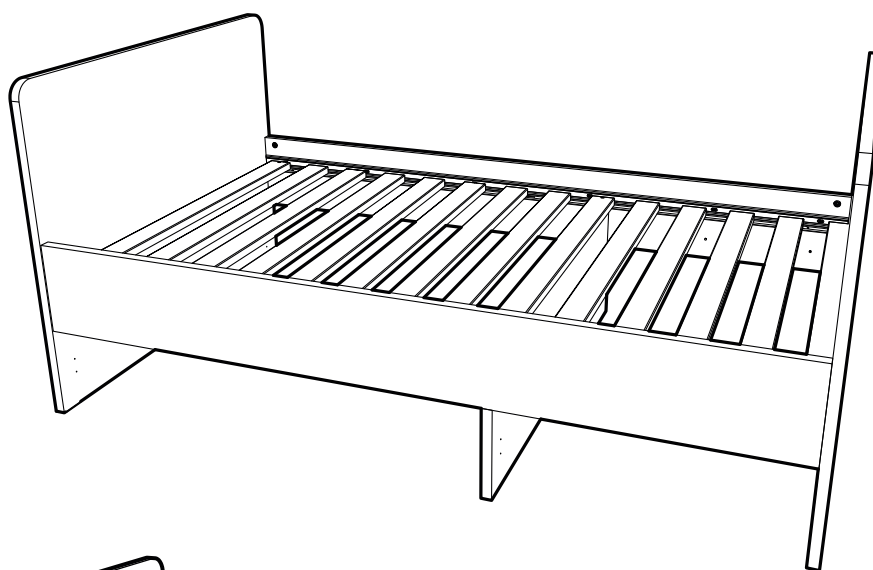

MUVE

VOX

4023770_001

164,5/204x95,5x75 cm
64 ¾/80 ½x37 ½x29 ½"

PL • vox.pl

EU • voxfurniture.com

US • voelkelcorp.com

1005714		x 16	1005641		x 4	1005657		x 8	1107571		x 12
1109474		x 20	1109473		x 20	1005724		x 4	1114184		x 4
1109475		x 4	1004751		x 6						