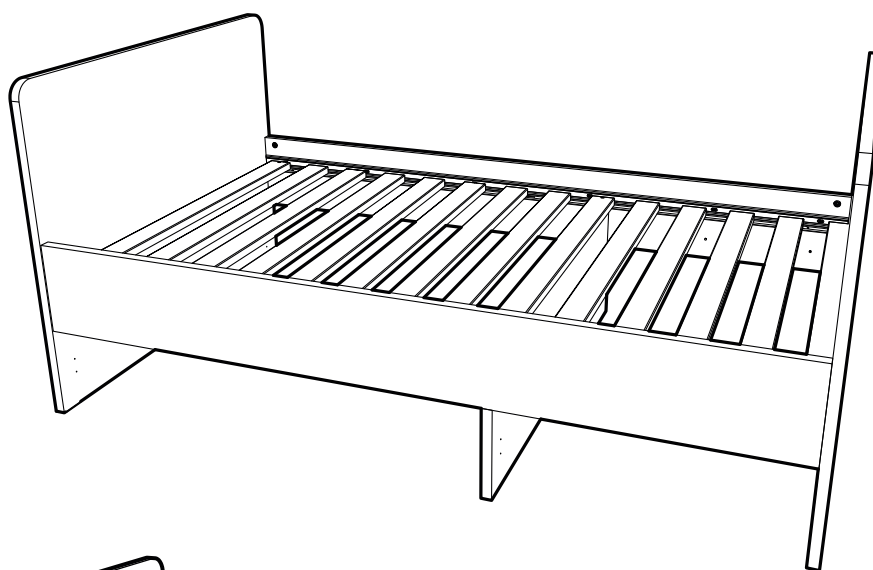

MUVE

VOX

4023768_001

164,5/204x95,5x75 cm
64 ¾/80 ½x37 ½x29 ½"

PL • vox.pl

EU • voxfurniture.com

US • voelkelcorp.com

1005714  x 16	1005641  x 4	1005657  x 8	1107571  x 12
1109474  x 20	1109473  x 20	1005724  x 4	1114184  x 4
1109475  x 4	1003272  x 6		