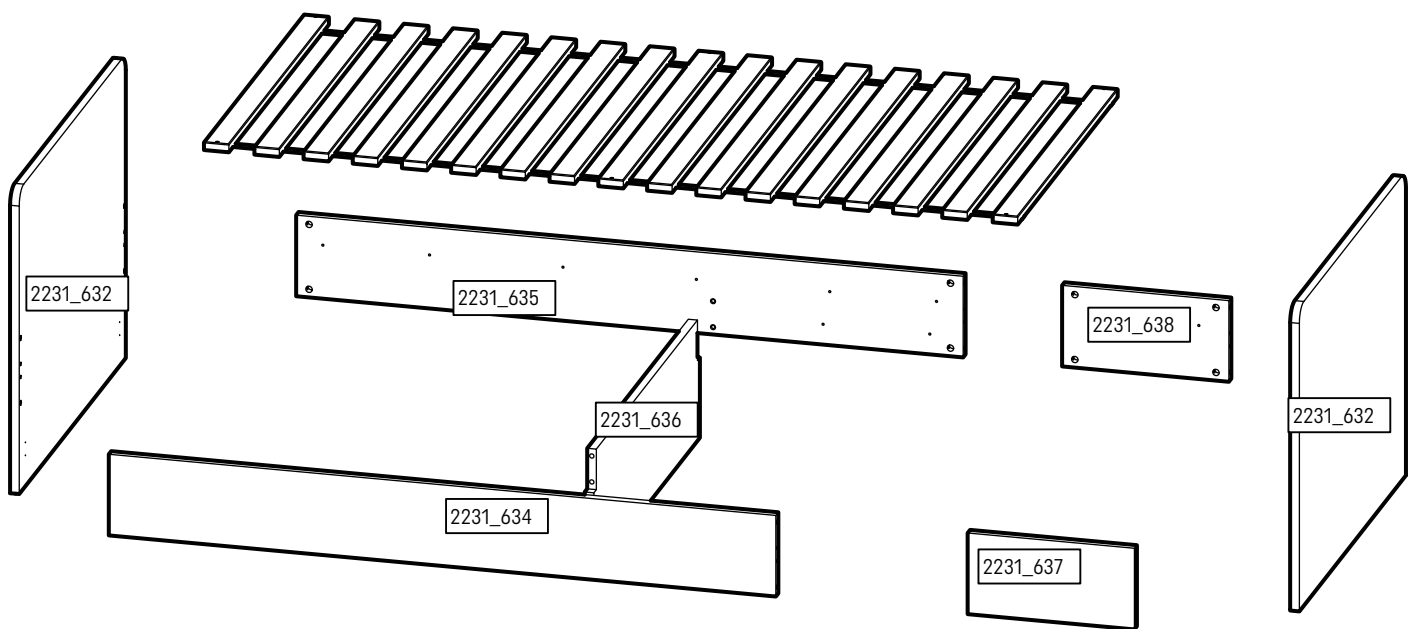

MUVE

VOX

4023768_001

164,5/204x95,5x75 cm
64 ¾/80 ½x37 ½x29 ½"

PL • vox.pl

EU • voxfurniture.com

US • voelkelcorp.com

1005714  x 16	1005641  x 4	1005657  x 8	1107571  x 12
1109474  x 20	1109473  x 20	1005724  x 4	1114184  x 4
1109475  x 4	1003272  x 6		

1

2

3

4

5

6

7

8

9

	1005724		x 4	1114184		x 4
---	---------	---	-----	---------	---	-----

10

	1005714		x 16
--	---------	---	------

11

12

13

14

22

x1