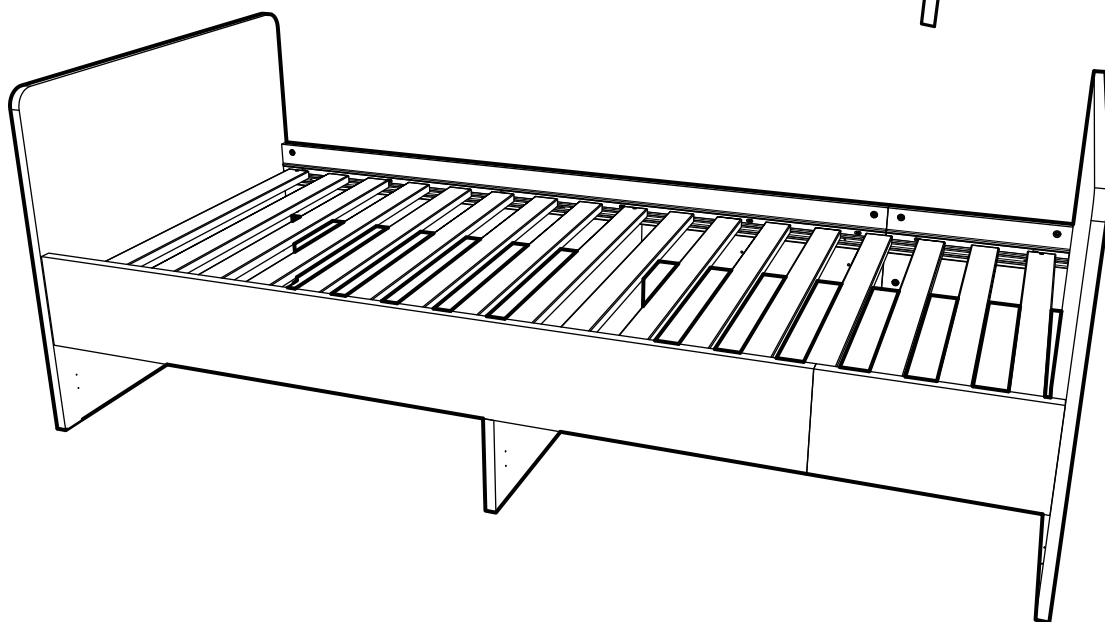

MUVE

VOX

4023768_001

164,5/204x95,5x75 cm
64 ¾/80 ½x37 ½x29 ½"

PL • vox.pl

EU • voxfurniture.com

US • voelkelcorp.com

1005714  x 16	1005641  x 4	1005657  x 8	1107571  x 12
1109474  x 20	1109473  x 20	1005724  x 4	1114184  x 4
1109475  x 4	1003272  x 6		