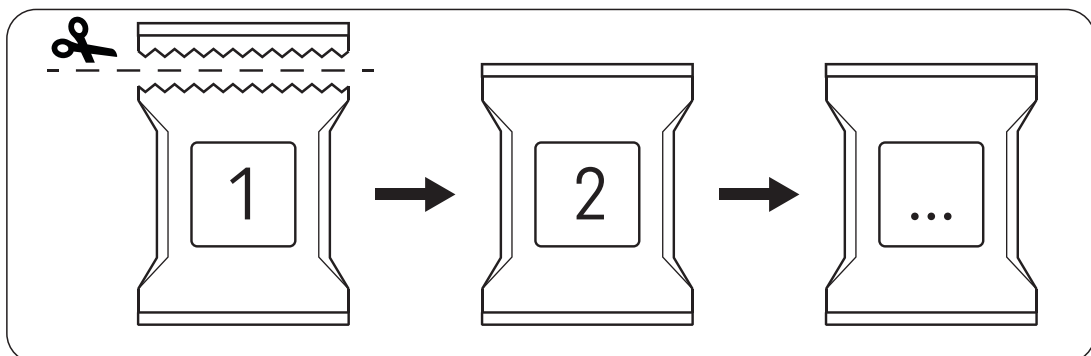

# MUVE

4023752\_001

98,5x93,5x18,5 cm  
38 3/4x36 3/4x7 1/4"

PL • vox.pl  
EU • voxfurniture.com  
US • voelkelcorp.com

1105241		x 4	1005857		x 12	1005990		x 8	1006091		x 12
1006016		x 8	1006022		x 8	1005543		x 4			