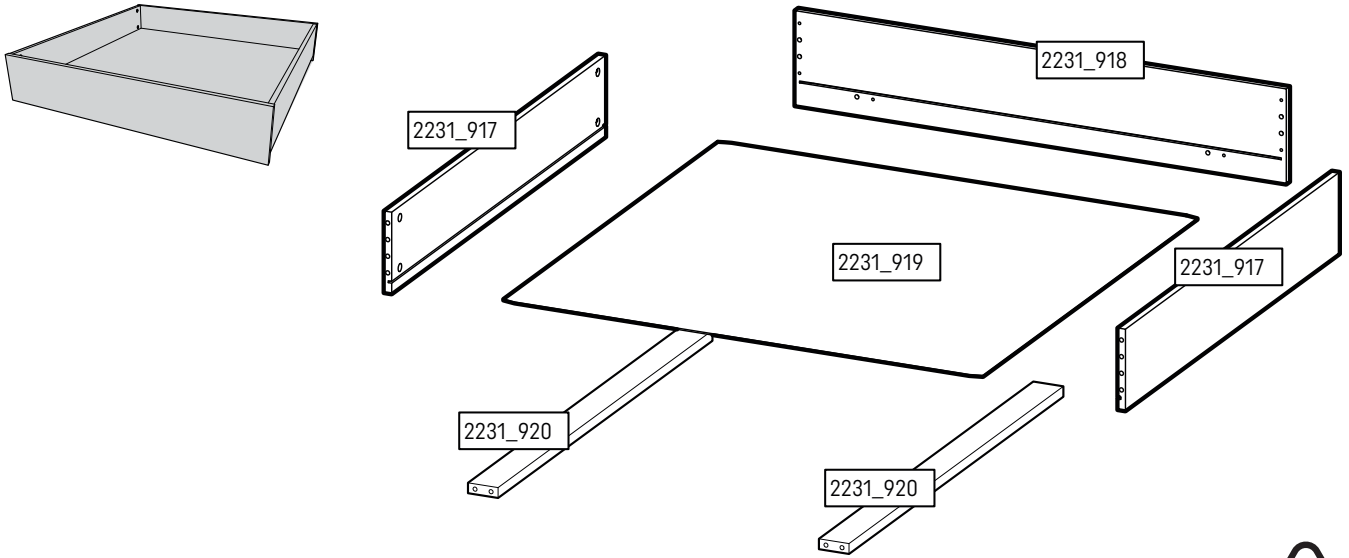

# MUVE

4023752\_001

98,5x93,5x18,5 cm  
38 3/4x36 3/4x7 1/4"

PL • vox.pl  
EU • voxfurniture.com  
US • voelkelcorp.com

1105241		x 4	1005857		x 12	1005990		x 8	1006091		x 12
1006016		x 8	1006022		x 8	1005543		x 4			

1

2

3

4

5

6

7

8