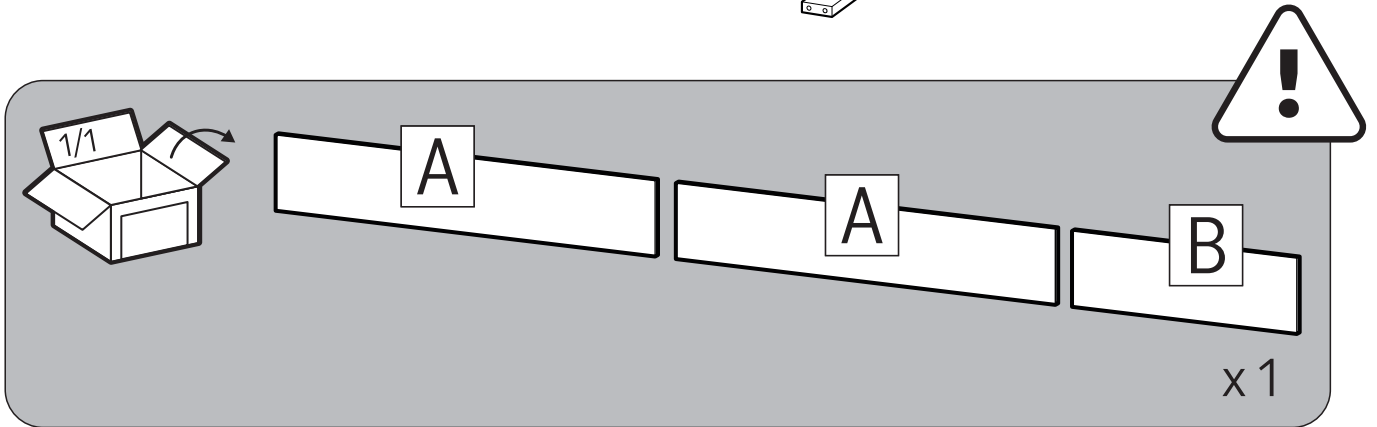

# MUVE

4023752\_001

98,5x93,5x18,5 cm  
38 3/4x36 3/4x7 1/4"

PL • vox.pl  
EU • voxfurniture.com  
US • voelkelcorp.com

1105241		x 4	1005857		x 12	1005990		x 8	1006091		x 12
1006016		x 8	1006022		x 8	1005543		x 4			