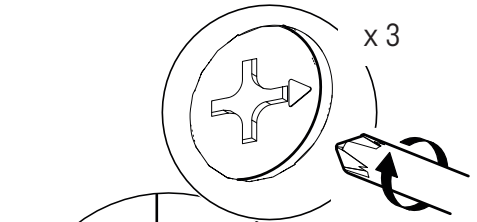

7

2231_791

2231_789

x 3

45 mm

8

2231_792

x 3