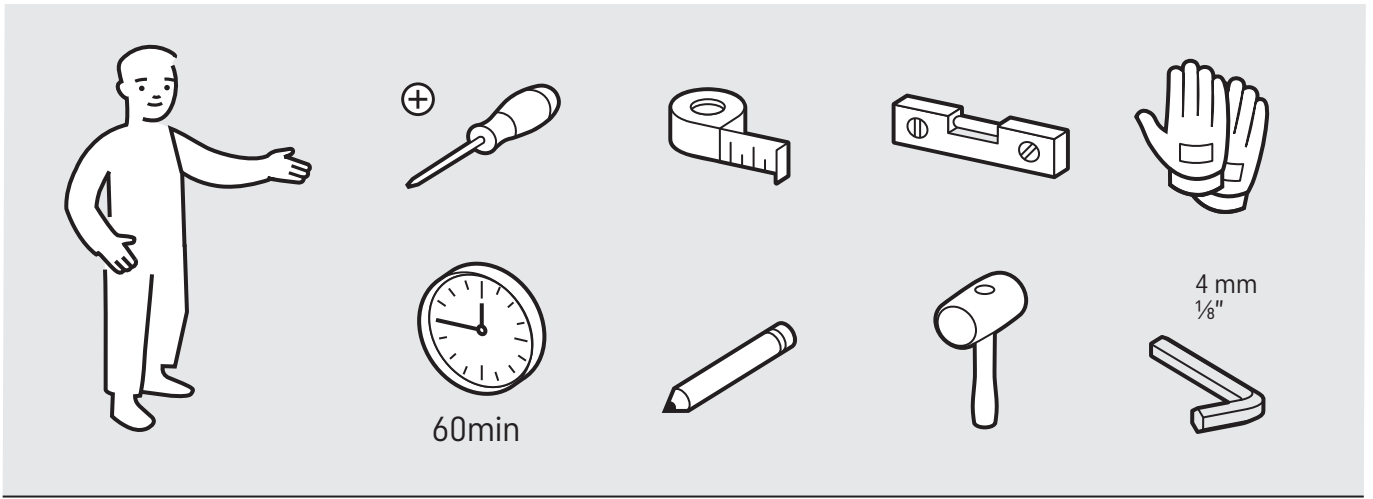

# MUVE baby

VOX

4024014\_001

90x30,5x15 cm  
35 1/2x12x6"

PL • [vox.pl](http://vox.pl)  
EU • [voxfurniture.com](http://voxfurniture.com)  
US • [voelkelcorp.com](http://voelkelcorp.com)

 1005581 x 3	 1005857 x 8	 1005367 x 12	 1006091 x 6
--	---	---	---

9

10

11

12

13

kg  
max 15 kg / 33 lb