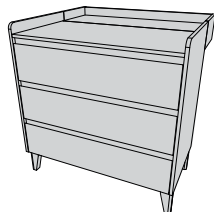

# MUVE baby

VOX

4024014\_001

90x30,5x15 cm  
35 1/2x12x6"

PL • [vox.pl](http://vox.pl)  
EU • [voxfurniture.com](http://voxfurniture.com)  
US • [voelkelcorp.com](http://voelkelcorp.com)

 1005581 x 3	 1005857 x 8	 1005367 x 12	 1006091 x 6
--	---	---	---

1

2

3

4

5

1	1005857 x 4	1005367 x 10
		1005581 x 3

6

1	1005367 x 2
---	----------------