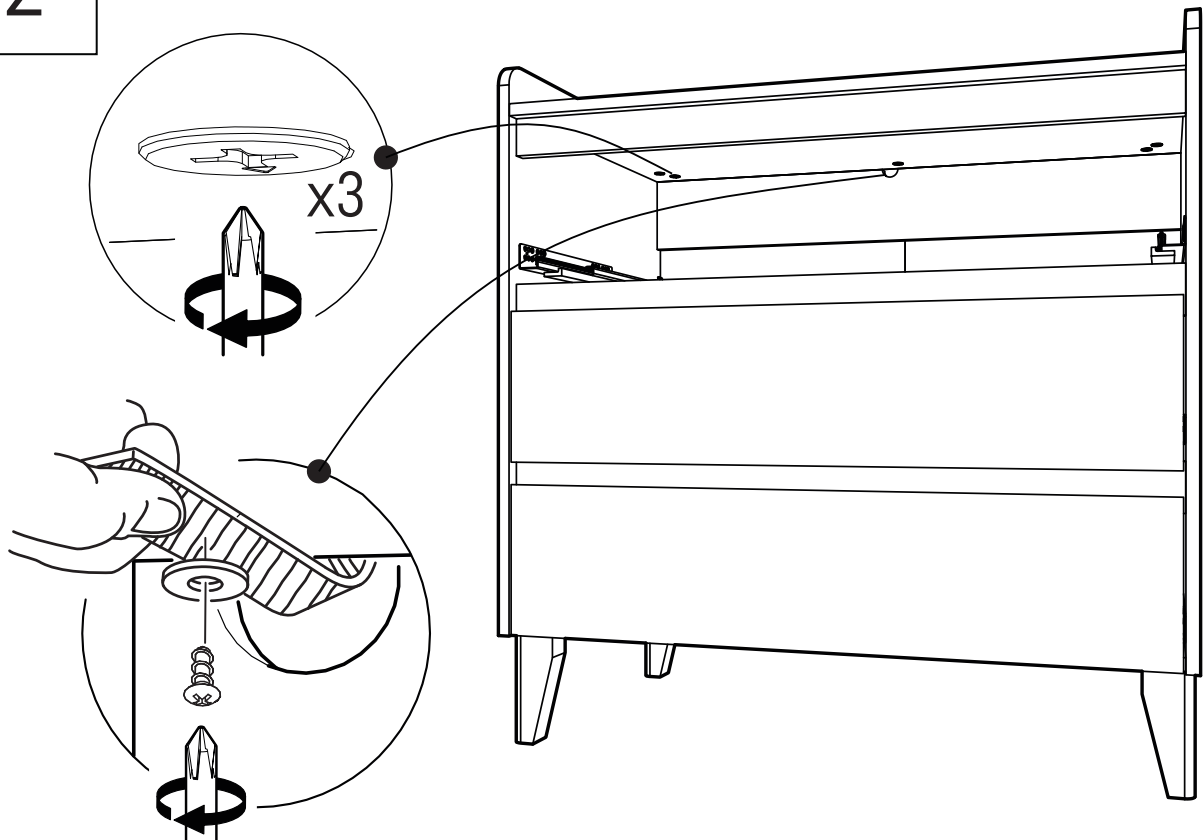

# MUVE baby

VOX

4024014\_001

90x30,5x15 cm  
35 1/2x12x6"

PL • [vox.pl](http://vox.pl)  
EU • [voxfurniture.com](http://voxfurniture.com)  
US • [voelkelcorp.com](http://voelkelcorp.com)

 1005581 x 3	 1005857 x 8	 1005367 x 12	 1006091 x 6
--	---	---	---

1

2

3

4

5

1	1005857 x 4	1005367 x 10
		1005581 x 3

6

1	1005367 x 2
---	----------------

9

10

11

12

13

kg  
max 15 kg / 33 lb