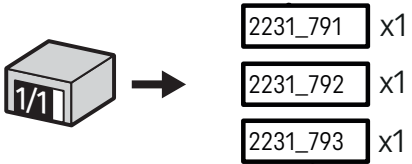

# MUVE baby

VOX

4024014\_001

90x30,5x15 cm  
35 1/2x12x6"

PL • [vox.pl](http://vox.pl)  
EU • [voxfurniture.com](http://voxfurniture.com)  
US • [voelkelcorp.com](http://voelkelcorp.com)

 1005581 x 3	 1005857 x 8	 1005367 x 12	 1006091 x 6
--	---	---	---

1

2

3

4

5

1	1005857 x 4	1005367 x 10
		1005581 x 3

6

1	1005367 x 2
---	----------------