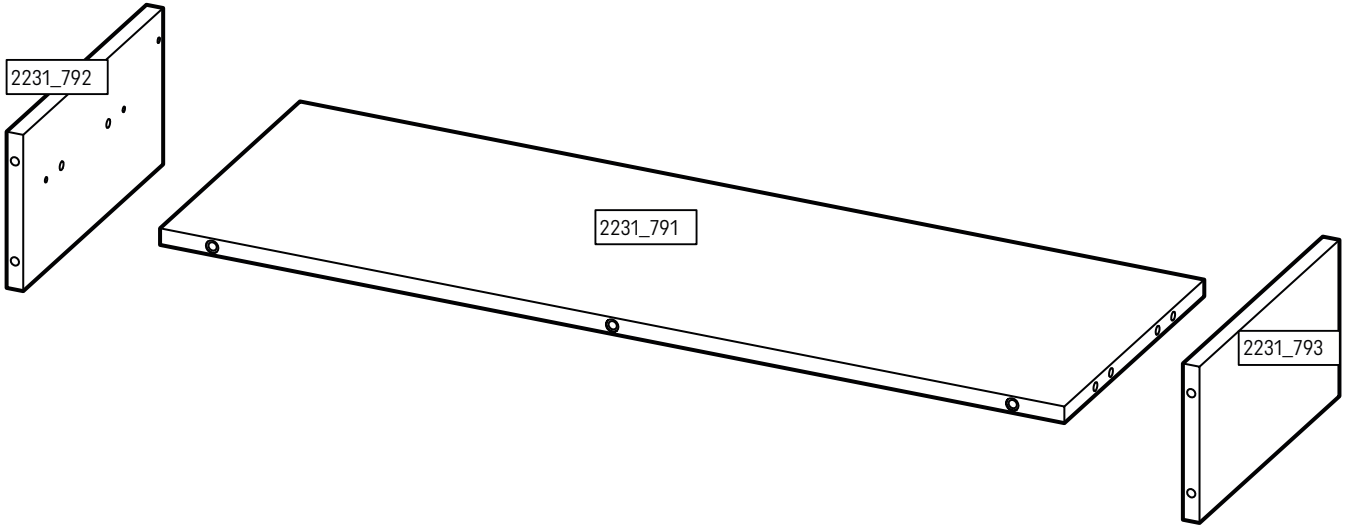

# MUVE baby

VOX

4024014\_001

90x30,5x15 cm  
35 1/2x12x6"

PL • [vox.pl](http://vox.pl)  
EU • [voxfurniture.com](http://voxfurniture.com)  
US • [voelkelcorp.com](http://voelkelcorp.com)

 1005581 x 3	 1005857 x 8	 1005367 x 12	 1006091 x 6
--	---	---	---

1

2

3

4

5

1	1005857 x 4	1005367 x 10
		1005581 x 3

6

1	1005367 x 2
---	----------------

7

2231\_791

2231\_789

x 3

45 mm

8

2231\_792

x 3

9

10

11

12

13

kg  
max 15 kg / 33 lb