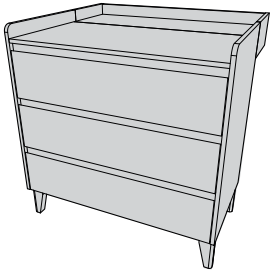

# MUVE baby

VOX

4024014\_001

90x30,5x15 cm  
35 1/2x12x6"

PL • [vox.pl](http://vox.pl)  
EU • [voxfurniture.com](http://voxfurniture.com)  
US • [voelkelcorp.com](http://voelkelcorp.com)

 1005581 x 3	 1005857 x 8	 1005367 x 12	 1006091 x 6
--	---	---	---

1

2

3

4

5

1	1005857 x 4	1005367 x 10
		1005581 x 3

6

1	1005367 x 2
---	----------------