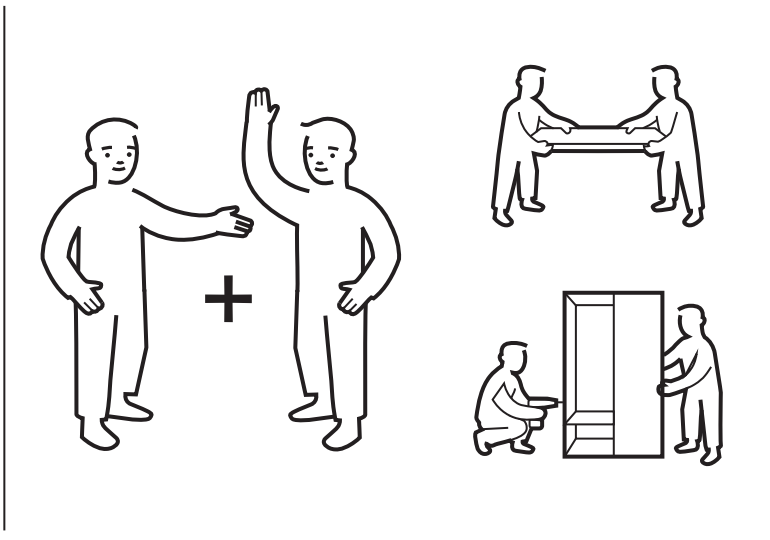

# MUVE baby

VOX

4024014\_001

90x30,5x15 cm  
35 1/2x12x6"

PL • [vox.pl](http://vox.pl)  
EU • [voxfurniture.com](http://voxfurniture.com)  
US • [voelkelcorp.com](http://voelkelcorp.com)

 1005581 x 3	 1005857 x 8	 1005367 x 12	 1006091 x 6
--	---	---	---