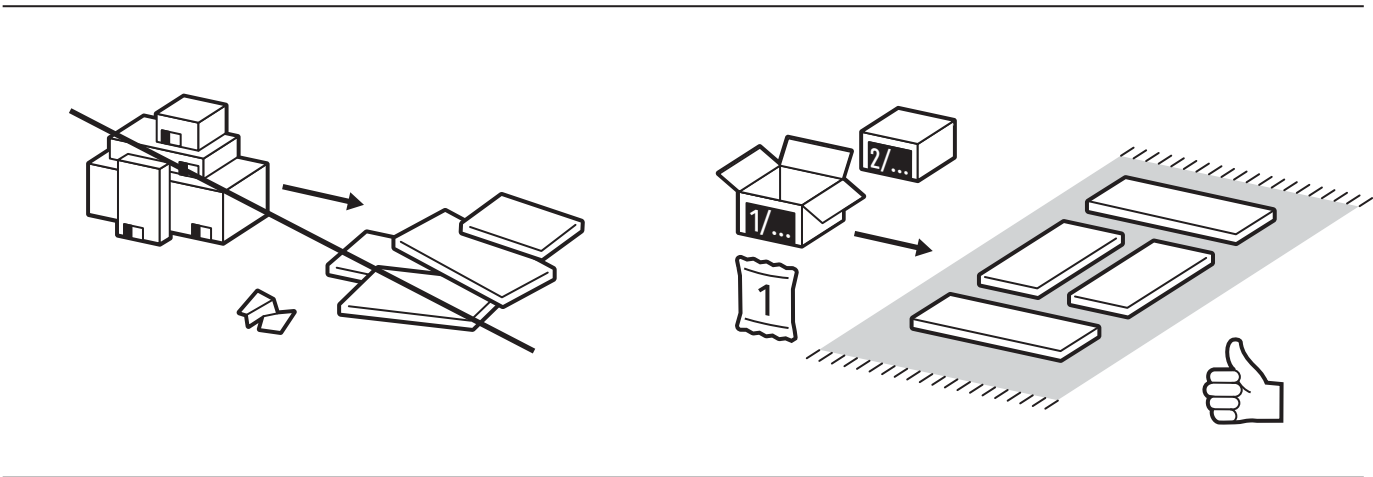

# MUVE baby

VOX

4024014\_001

90x30,5x15 cm  
35 1/2x12x6"

PL • [vox.pl](http://vox.pl)  
EU • [voxfurniture.com](http://voxfurniture.com)  
US • [voelkelcorp.com](http://voelkelcorp.com)

 1005581 x 3	 1005857 x 8	 1005367 x 12	 1006091 x 6
--	---	---	---

1

2

3

4

5

1	1005857 x 4	1005367 x 10
		1005581 x 3

6

1	1005367 x 2
---	----------------

9

10

11

12

13

kg  
max 15 kg / 33 lb