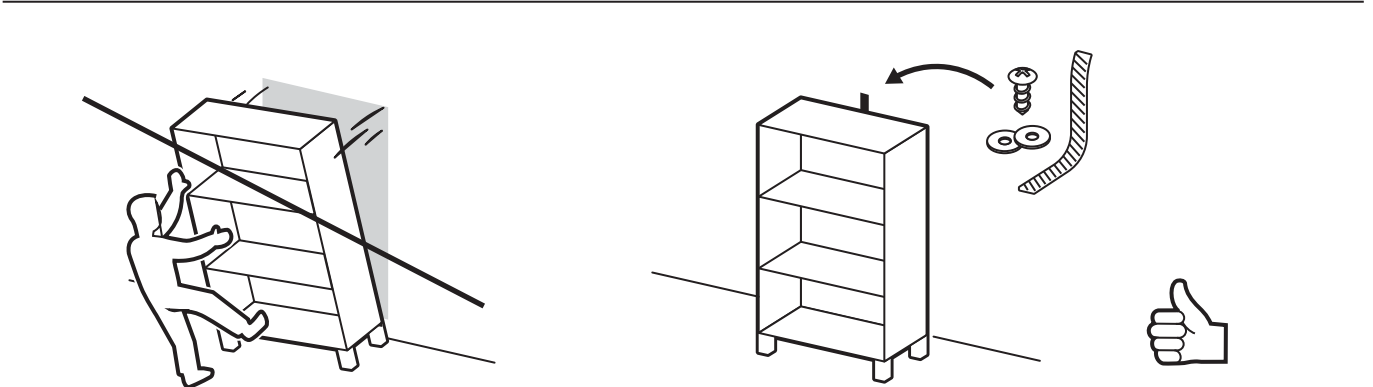

# MUVE baby

VOX

4024014\_001

90x30,5x15 cm  
35 1/2x12x6"

PL • [vox.pl](http://vox.pl)  
EU • [voxfurniture.com](http://voxfurniture.com)  
US • [voelkelcorp.com](http://voelkelcorp.com)

 1005581 x 3	 1005857 x 8	 1005367 x 12	 1006091 x 6
--	---	---	---