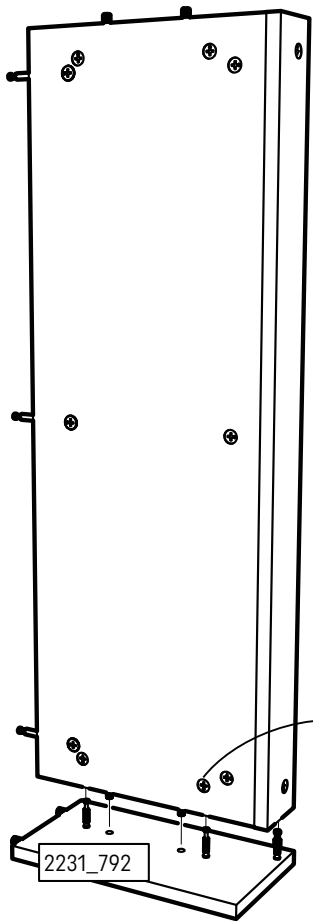

# MUVE baby

VOX

4024014\_001

90x30,5x15 cm  
35 1/2x12x6"

PL • [vox.pl](http://vox.pl)  
EU • [voxfurniture.com](http://voxfurniture.com)  
US • [voelkelcorp.com](http://voelkelcorp.com)

 1005581 x 3	 1005857 x 8	 1005367 x 12	 1006091 x 6
--	---	---	---

1

2

3

4

5

1	1005857 x 4	1005367 x 10
		1005581 x 3

6

1	1005367 x 2
---	----------------

7

2231\_791

2231\_789

x 3

45 mm

8

2231\_792

x 3

9

10

11

12

13

kg  
max 15 kg / 33 lb