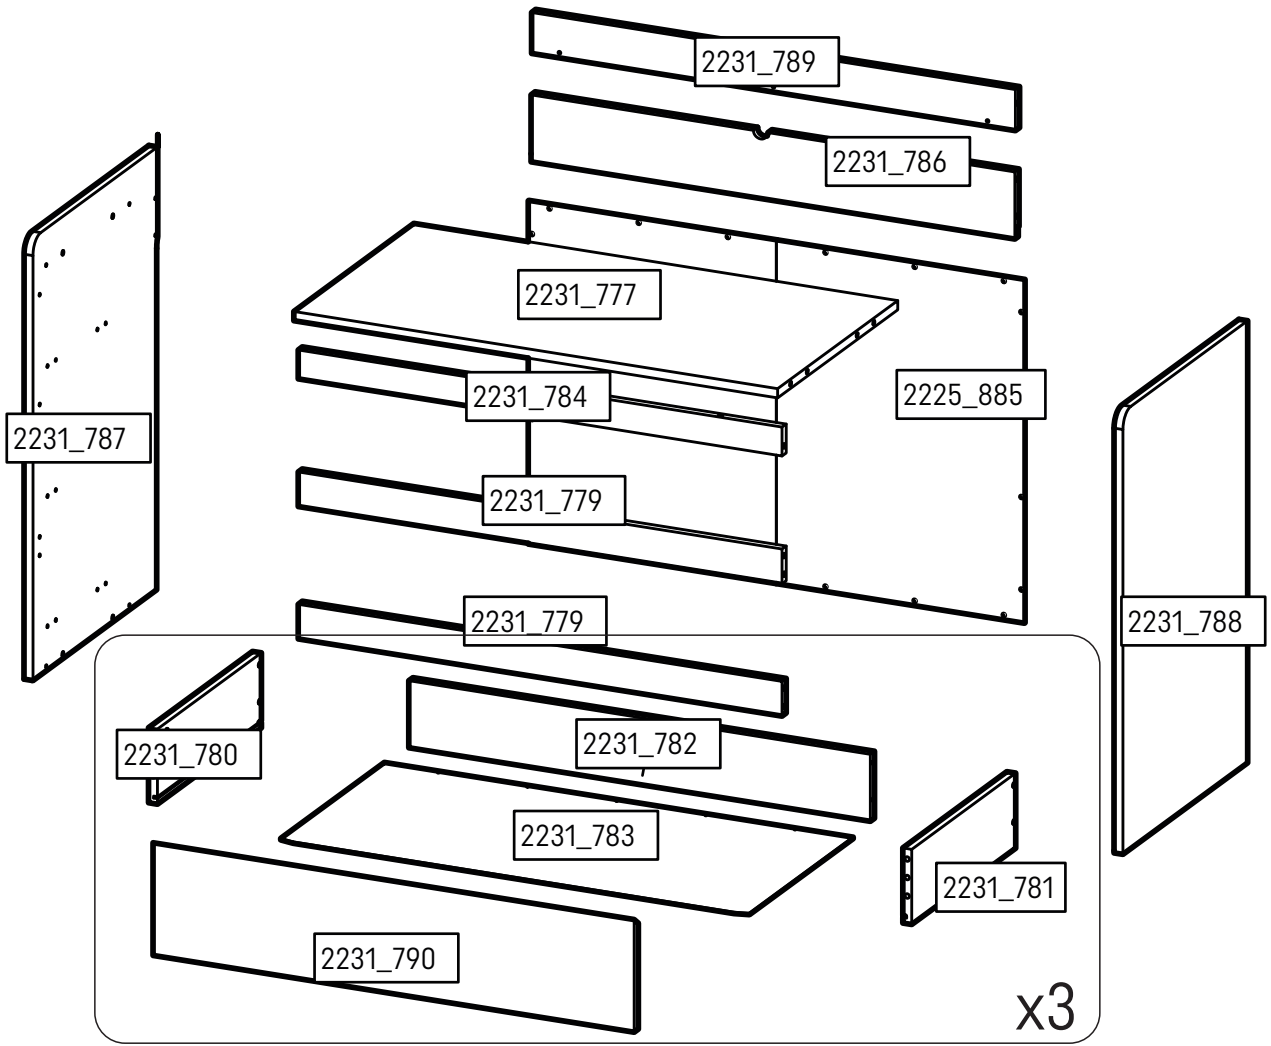

# MUVE baby

VOX

4024013\_001

90x48x91,5 cm  
35 1/2x19x36"

PL • vox.pl  
EU • voxfurniture.com  
US • voelkelcorp.com

1006008  x 4	1005857  x 18	1005367  x 40	1006091  x 40
1005876  x 12	1006012  x 41	1000994  x 3	1005713  x 24
1002152  x 3	1000893  x 1	1136475  x 4	

1

	1005713		x 8	1000994		x 2
---	---------	---	-----	---------	---	-----

1006091		x 11
---------	---	------

2

	1005367		x 8
--	---------	---	-----

3

4

	1005857  x 4	1005367  x 7
		1006091  x 3

5

1	1005367	 x 5
---	---------	---

6

7

1	1006091	 x 3
---	---------	---

8

9

10

15

16

x4

17

18

2	1006012		x 20
---	---------	---	------

19

20