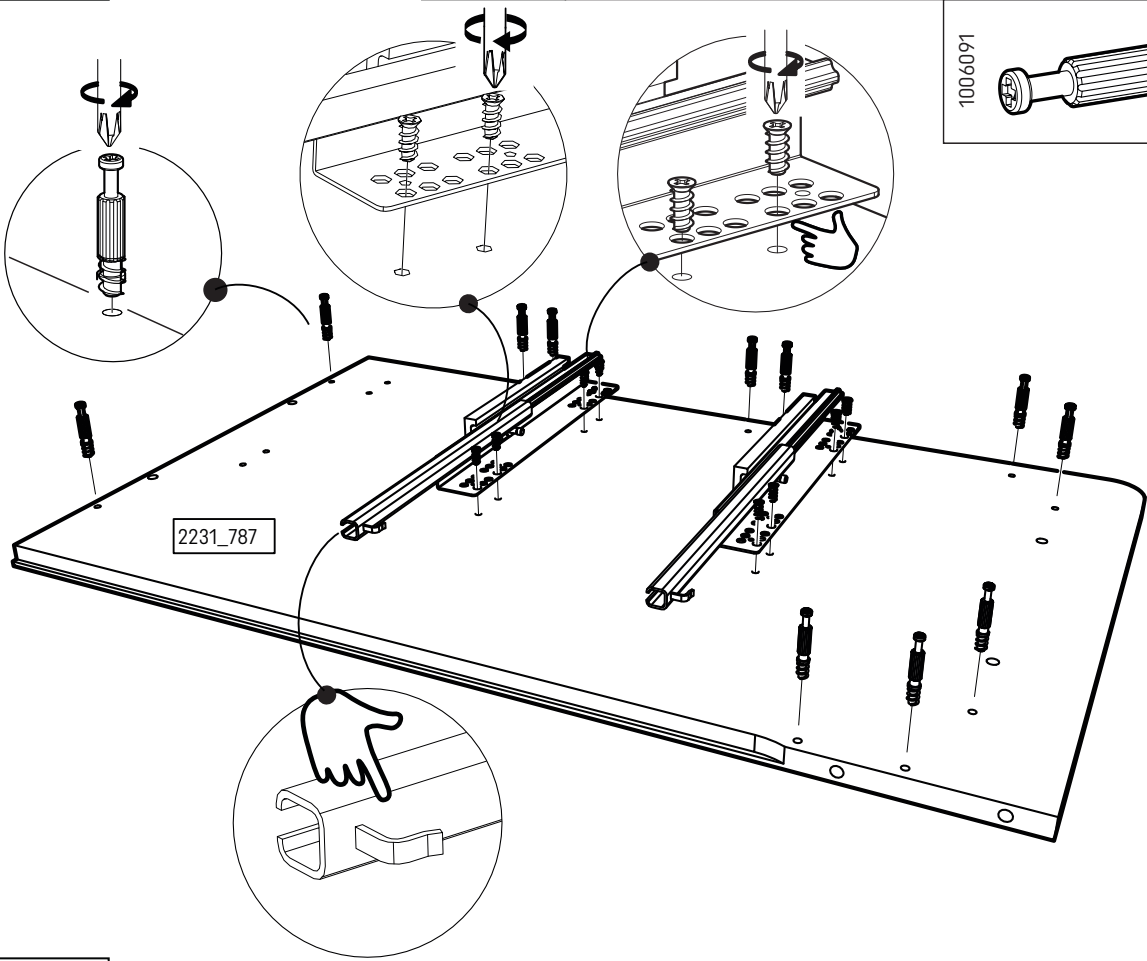

1

	1005713		x 8	1000994		x 2

1006091		x 11

2

	1005367		x 8