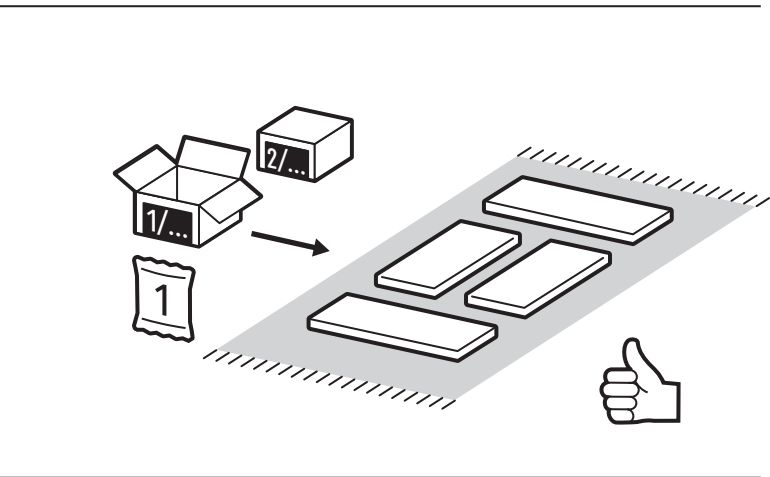

MUVE baby

VOX

4024015_001

143,5x75x90/60cm
49x29 1/2x35 1/2/23 3/4"

PL • vox.pl
EU • voxfurniture.com
US • voelkelcorp.com

1005428  x 8	1005857  x 16	1129470  x 4	1005549  x 4
1006008  x 4	1005413  x 12	1005668  x 12	1005687  x 8
1136475  x 4			