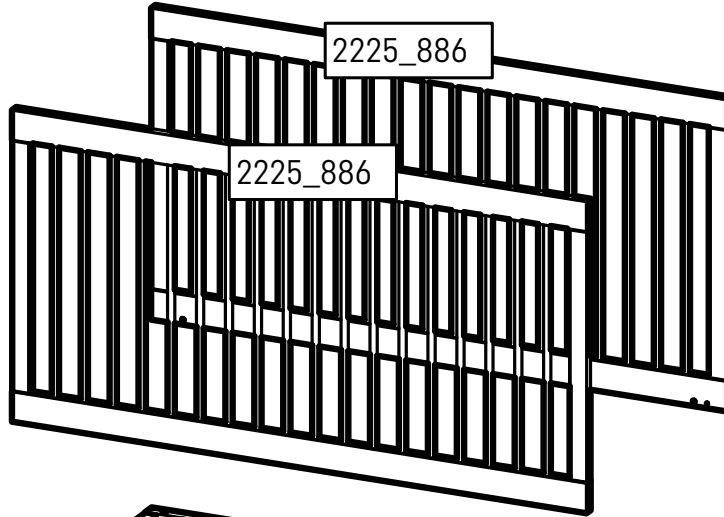

MUVE baby

VOX

4024015_001

143,5x75x90/60cm
49x29 1/2x35 1/2/23 3/4"

PL • vox.pl
EU • voxfurniture.com
US • voelkelcorp.com

1005428  x 8	1005857  x 16	1129470  x 4	1005549  x 4
1006008  x 4	1005413  x 12	1005668  x 12	1005687  x 8
1136475  x 4			

1

2

3

4

5

6

7

8

9

x4

10

11

12

13

14

i
28

 <p>2</p>	<p>1006857</p>	 <p>x 4</p>	<p>1005413</p>	 <p>x 4</p>
--	----------------	---	----------------	--

23

24

25

26

27

28