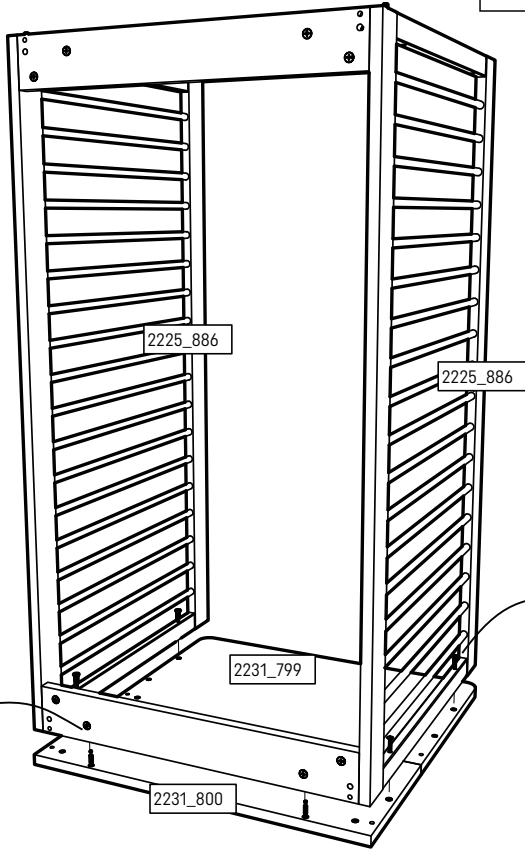

MUVE baby

VOX

4024015_001

143,5x75x90/60cm
49x29 1/2x35 1/2/23 3/4"

PL • vox.pl
EU • voxfurniture.com
US • voelkelcorp.com

1005428  x 8	1005857  x 16	1129470  x 4	1005549  x 4
1006008  x 4	1005413  x 12	1005668  x 12	1005687  x 8
1136475  x 4			

1

2

3

4

5

6

7

8

9

x4

10

11

12

13

14

i
28