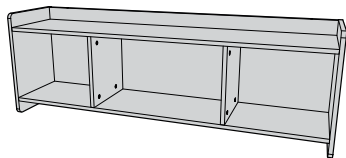

# MUVE

VOX

4023726\_001

137x30x46 cm  
54x12x18 1/4"

PL • vox.pl  
EU • voxfurniture.com  
US • voelkelcorp.com

1106261  x 2	1005857  x 24	1005990  x 22	1006091  x 22
1005876  x 6	1005869  x 4	1000597  x 2	

1

	1005857		x 8	1005990		x 8
---	---------	--	-----	---------	---	-----

2

	1005857		x 6	1005990		x 4
				1006091		x 4

3

4

5

	1006091		x 4
--	---------	---	-----