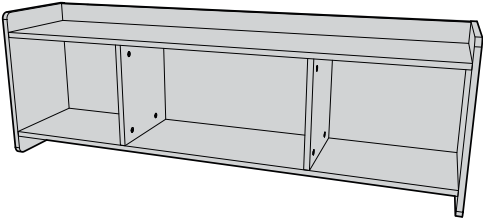

# MUVE

VOX

4023726\_001

137x30x46 cm  
54x12x18 1/4"

PL • vox.pl  
EU • voxfurniture.com  
US • voelkelcorp.com

1106261  x 2	1005857  x 24	1005990  x 22	1006091  x 22
1005876  x 6	1005869  x 4	1000597  x 2	

1

	1005857		x 8	1005990		x 8
---	---------	--	-----	---------	---	-----

2

	1005857		x 6	1005990		x 4
				1006091		x 4

3

4

5

	1006091		x 4
--	---------	---	-----