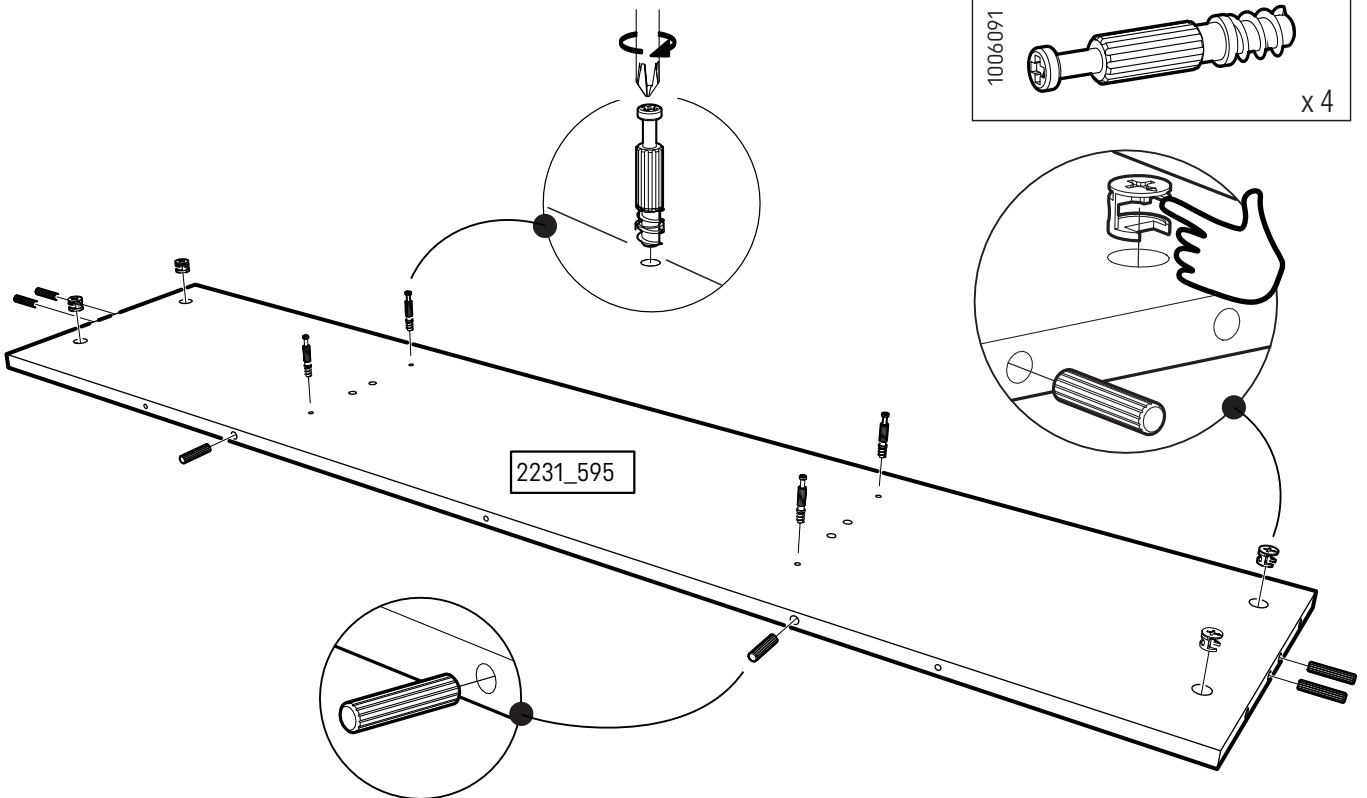

# MUVE

VOX

4023726\_001

137x30x46 cm  
54x12x18 1/4"

PL • vox.pl  
EU • voxfurniture.com  
US • voelkelcorp.com

1106261  x 2	1005857  x 24	1005990  x 22	1006091  x 22
1005876  x 6	1005869  x 4	1000597  x 2	

1

	1005857		x 8	1005990		x 8
---	---------	--	-----	---------	---	-----

2

	1005857		x 6	1005990		x 4
				1006091		x 4

3

4

5

	1006091		x 4
--	---------	---	-----