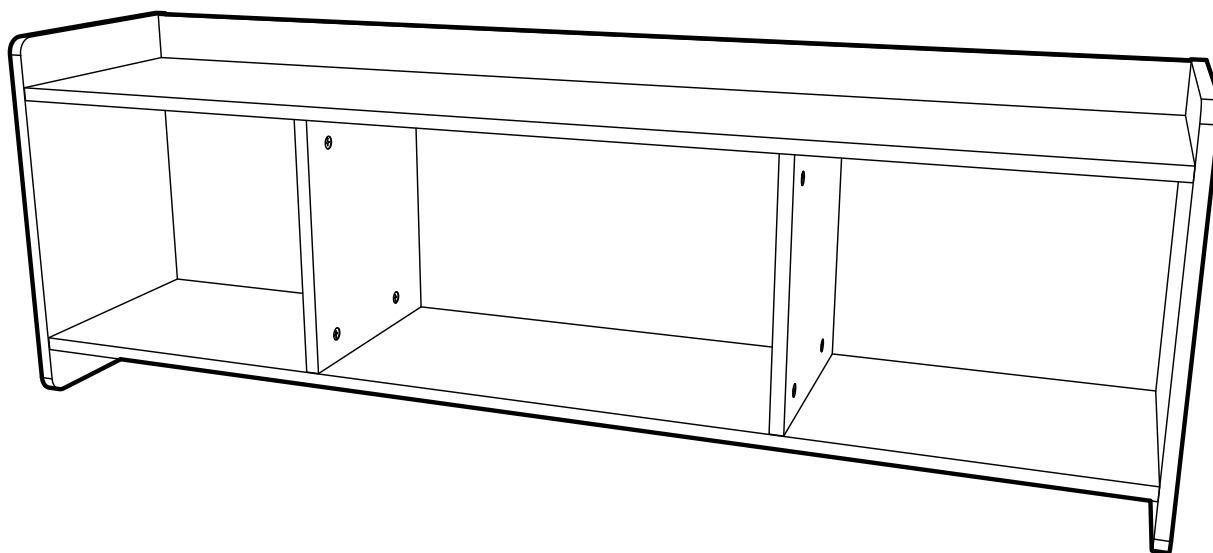

# MUVE

VOX

4023726\_001

137x30x46 cm  
54x12x18 1/4"

PL • vox.pl  
EU • voxfurniture.com  
US • voelkelcorp.com

1106261  x 2	1005857  x 24	1005990  x 22	1006091  x 22
1005876  x 6	1005869  x 4	1000597  x 2	

1

	1005857		x 8	1005990		x 8
---	---------	--	-----	---------	---	-----

2

	1005857		x 6	1005990		x 4
				1006091		x 4

3

4

5

	1006091		x 4
--	---------	---	-----