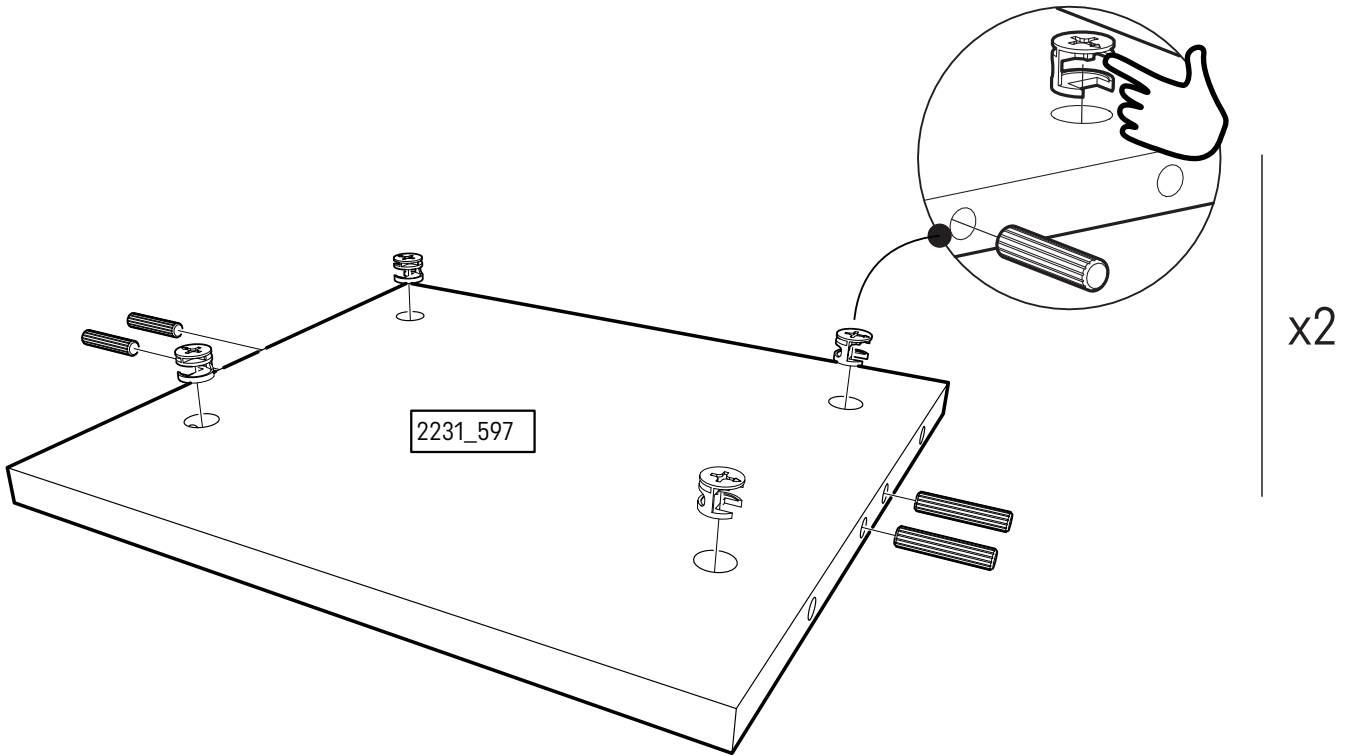

# MUVE

VOX

4023726\_001

137x30x46 cm  
54x12x18 1/4"

PL • vox.pl  
EU • voxfurniture.com  
US • voelkelcorp.com

1106261  x 2	1005857  x 24	1005990  x 22	1006091  x 22
1005876  x 6	1005869  x 4	1000597  x 2	

1

	1005857		x 8	1005990		x 8
---	---------	--	-----	---------	---	-----

2

	1005857		x 6	1005990		x 4
				1006091		x 4

3

4

5

	1006091		x 4
--	---------	---	-----