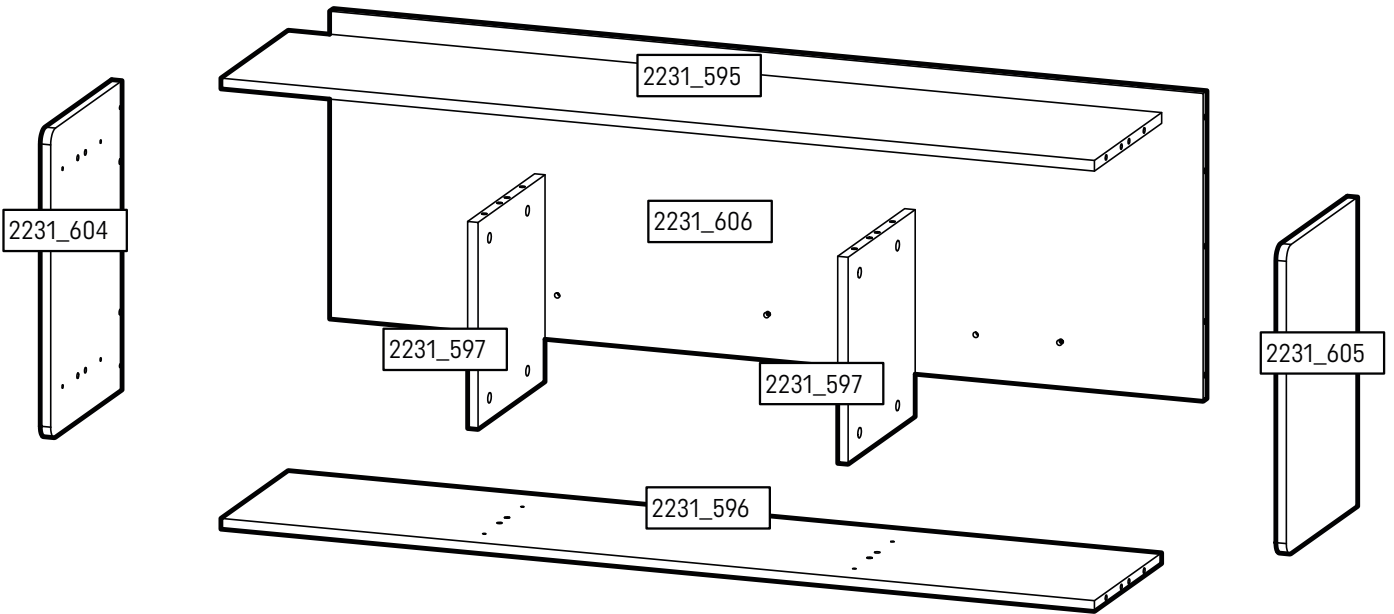

# MUVE

VOX

4023726\_001

137x30x46 cm  
54x12x18 1/4"

PL • vox.pl  
EU • voxfurniture.com  
US • voelkelcorp.com

1106261  x 2	1005857  x 24	1005990  x 22	1006091  x 22
1005876  x 6	1005869  x 4	1000597  x 2	

1

	1005857		x 8	1005990		x 8
---	---------	--	-----	---------	---	-----

2

	1005857		x 6	1005990		x 4
				1006091		x 4

3

4

5

	1006091		x 4
--	---------	---	-----