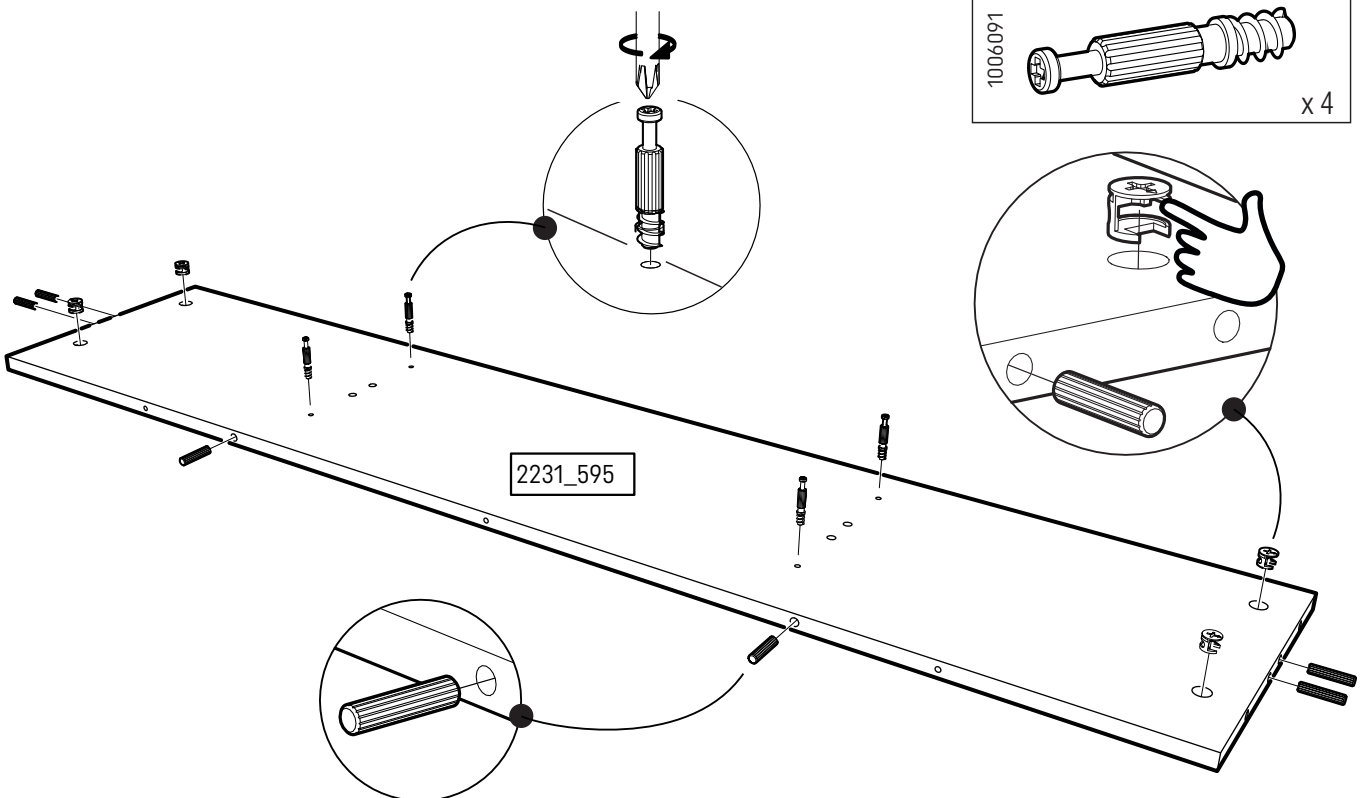

2

 1	1005857	 x 6	1005990	 x 4
			1006091	 x 4