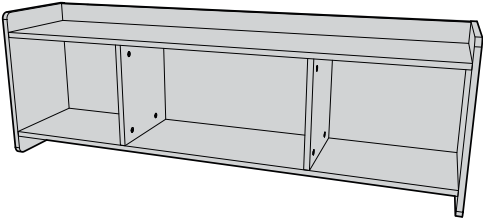

MUVE

VOX

4023724_001

137x30x46 cm
54x12x18 1/4"

PL • vox.pl
EU • voxfurniture.com
US • voelkelcorp.com

<p>1106261</p> <p>x 2</p>	<p>1005857</p> <p>x 24</p>	<p>1005990</p> <p>x 22</p>	<p>1006091</p> <p>x 22</p>
<p>1005876</p> <p>x 6</p>	<p>1005869</p> <p>x 4</p>	<p>1000597</p> <p>x 2</p>	

1

 1	1005857	 x 8	1005990	 x 8
--	---------	---	---------	--

2

 1	1005857	 x 6	1005990	 x 4
			1006091	 x 4

3

4

5

 <p>1</p>	1006091	 <p>x 4</p>
---	---------	--