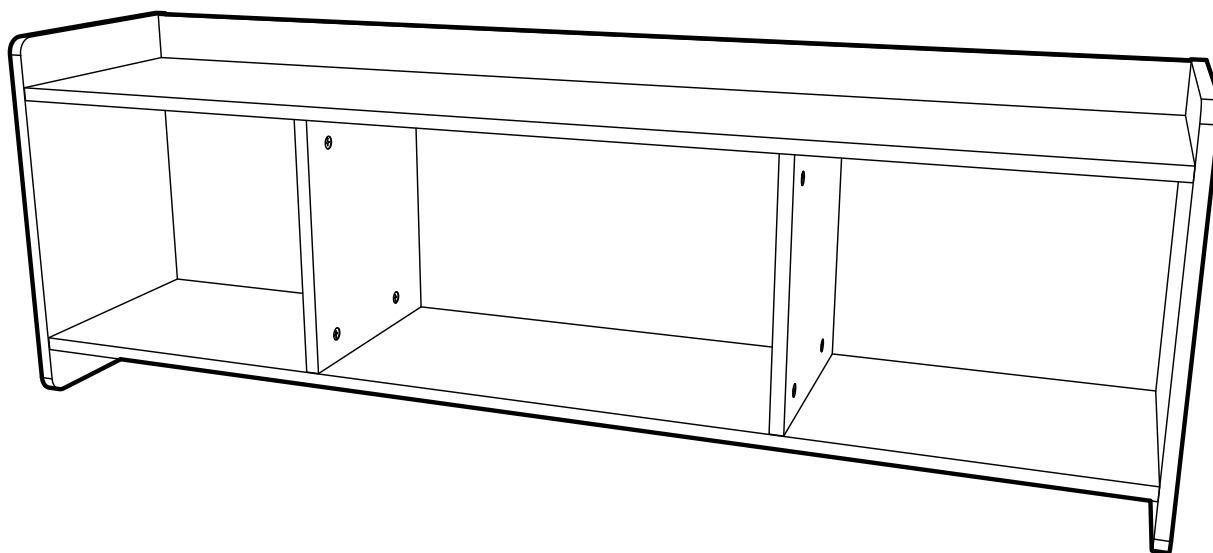

MUVE

VOX

4023724_001

137x30x46 cm
54x12x18 1/4"

PL • vox.pl
EU • voxfurniture.com
US • voelkelcorp.com

<p>1106261</p> <p>x 2</p>	<p>1005857</p> <p>x 24</p>	<p>1005990</p> <p>x 22</p>	<p>1006091</p> <p>x 22</p>
<p>1005876</p> <p>x 6</p>	<p>1005869</p> <p>x 4</p>	<p>1000597</p> <p>x 2</p>	

1

 1	1005857	 x 8	1005990	 x 8
--	---------	---	---------	--

2

 1	1005857	 x 6	1005990	 x 4
			1006091	 x 4

3

4

5

 <p>1</p>	1006091	 <p>x 4</p>
---	---------	--