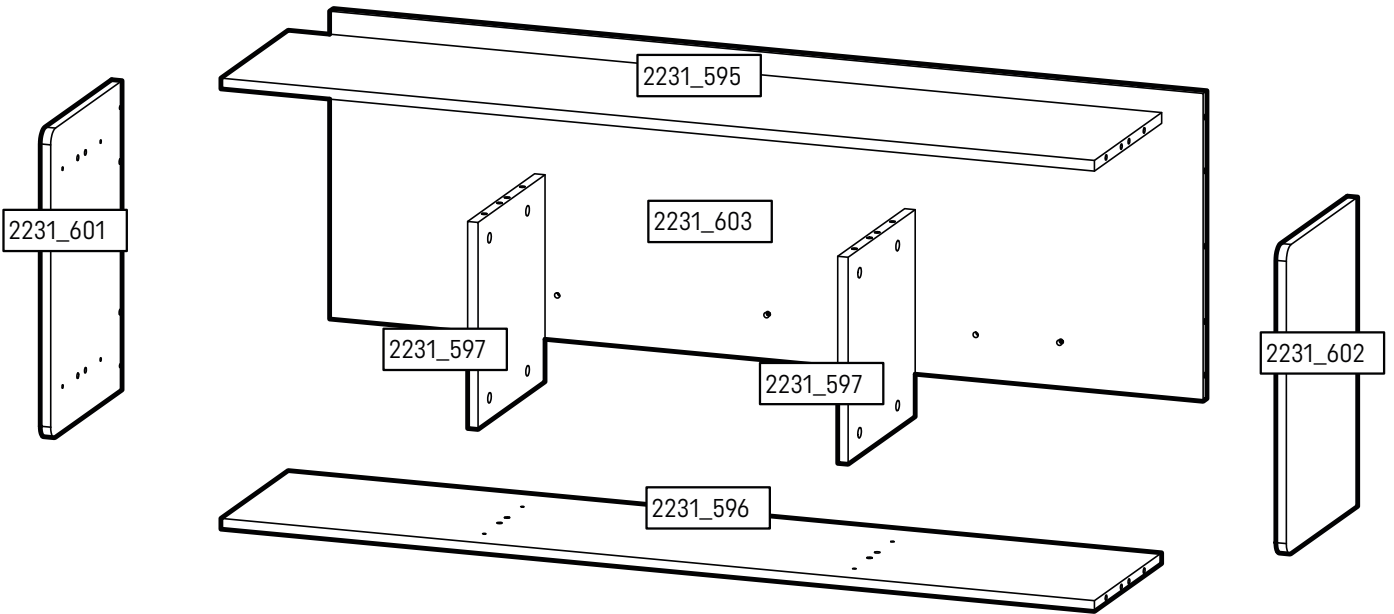

MUVE

VOX

4023724_001

137x30x46 cm
54x12x18 1/4"

PL • vox.pl
EU • voxfurniture.com
US • voelkelcorp.com

<p>1106261</p> <p>x 2</p>	<p>1005857</p> <p>x 24</p>	<p>1005990</p> <p>x 22</p>	<p>1006091</p> <p>x 22</p>
<p>1005876</p> <p>x 6</p>	<p>1005869</p> <p>x 4</p>	<p>1000597</p> <p>x 2</p>	

1

 1	1005857	 x 8	1005990	 x 8
--	---------	---	---------	--

2

 1	1005857	 x 6	1005990	 x 4
			1006091	 x 4

3

4

5

 <p>1</p>	1006091	 <p>x 4</p>
---	---------	--