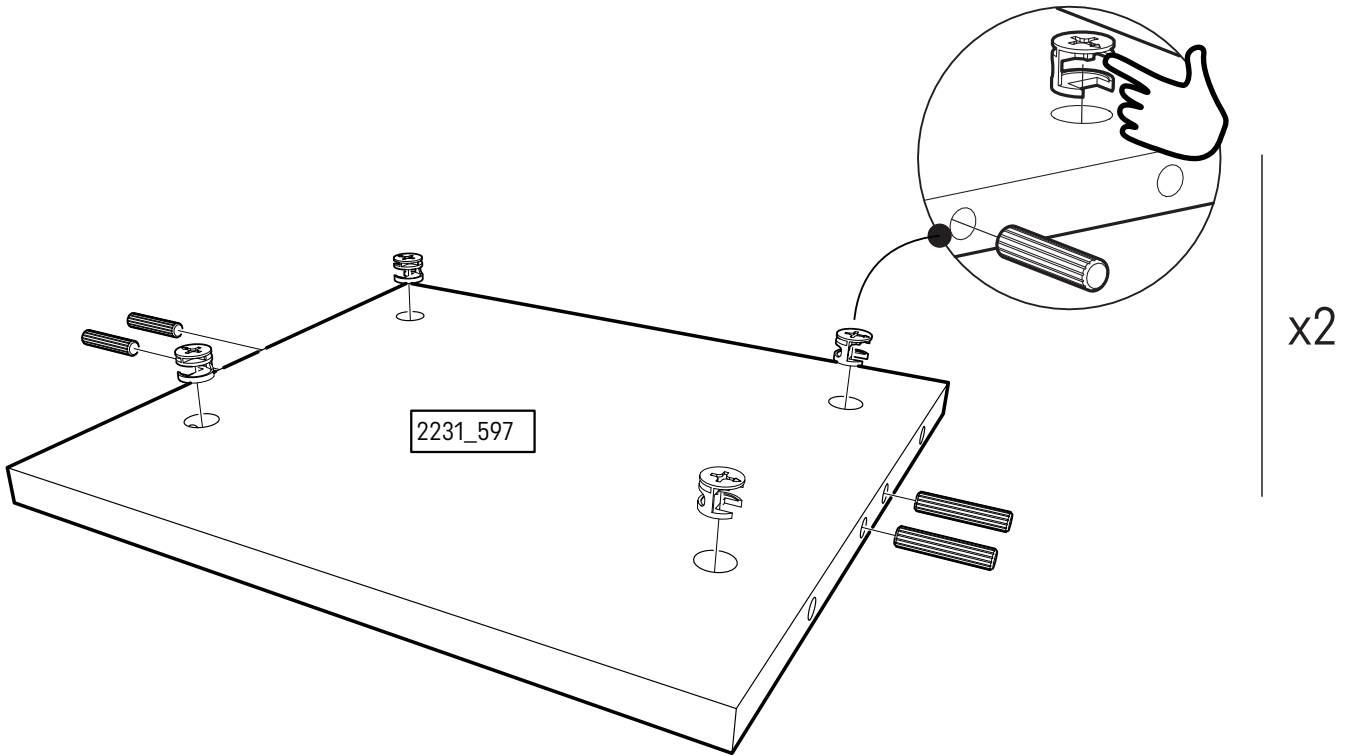

MUVE

VOX

4023724_001

137x30x46 cm
54x12x18 1/4"

PL • vox.pl
EU • voxfurniture.com
US • voelkelcorp.com

<p>1106261</p> <p>x 2</p>	<p>1005857</p> <p>x 24</p>	<p>1005990</p> <p>x 22</p>	<p>1006091</p> <p>x 22</p>
<p>1005876</p> <p>x 6</p>	<p>1005869</p> <p>x 4</p>	<p>1000597</p> <p>x 2</p>	

1

 1	1005857	 x 8	1005990	 x 8
--	---------	---	---------	--

2

 1	1005857	 x 6	1005990	 x 4
			1006091	 x 4

3

4

5

 <p>1</p>	1006091	 <p>x 4</p>
---	---------	--