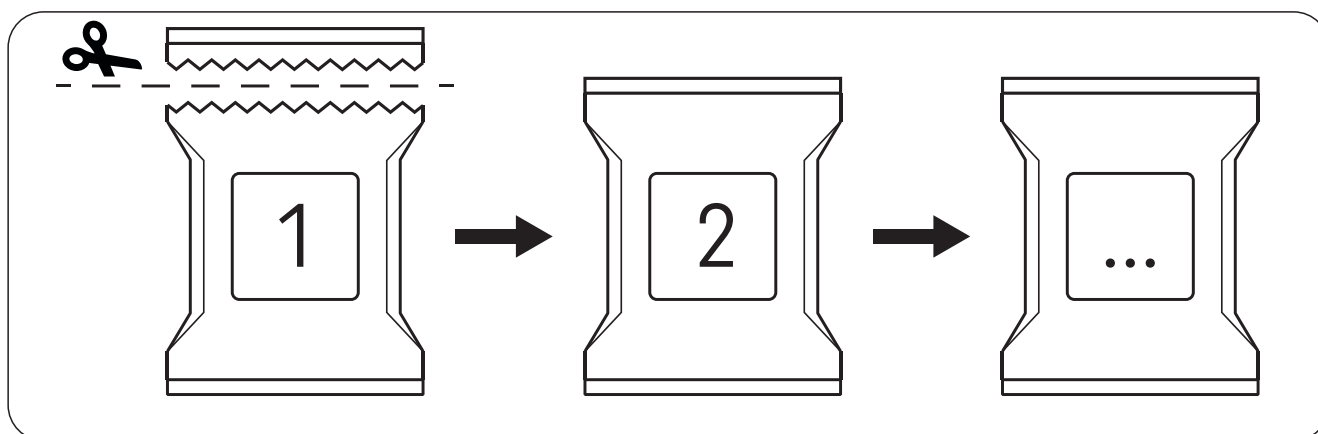

MUVE

VOX

4023724_001

137x30x46 cm
54x12x18 1/4"

PL • vox.pl
EU • voxfurniture.com
US • voelkelcorp.com

<p>1106261</p> <p>x 2</p>	<p>1005857</p> <p>x 24</p>	<p>1005990</p> <p>x 22</p>	<p>1006091</p> <p>x 22</p>
<p>1005876</p> <p>x 6</p>	<p>1005869</p> <p>x 4</p>	<p>1000597</p> <p>x 2</p>	

1

 1	1005857	 x 8	1005990	 x 8
--	---------	---	---------	--

2

 1	1005857	 x 6	1005990	 x 4
			1006091	 x 4

3

4

5

 <p>1</p>	1006091	 <p>x 4</p>
---	---------	--