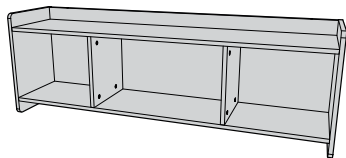

MUVE

VOX

4023724_001

137x30x46 cm
54x12x18 1/4"

PL • vox.pl
EU • voxfurniture.com
US • voelkelcorp.com

<p>1106261</p> <p>x 2</p>	<p>1005857</p> <p>x 24</p>	<p>1005990</p> <p>x 22</p>	<p>1006091</p> <p>x 22</p>
<p>1005876</p> <p>x 6</p>	<p>1005869</p> <p>x 4</p>	<p>1000597</p> <p>x 2</p>	

1

 1	1005857	 x 8	1005990	 x 8
--	---------	---	---------	--

2

 1	1005857	 x 6	1005990	 x 4
			1006091	 x 4

3

4

5

 <p>1</p>	1006091	 <p>x 4</p>
---	---------	--