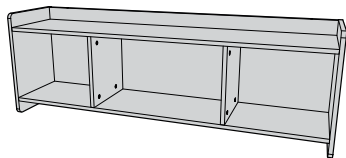

MUVE

VOX

4023722_001

137x30x46 cm
54x12x18 1/4"

PL • vox.pl
EU • voxfurniture.com
US • voelkelcorp.com

| | | | |
|--------------------|---------------------|---------------------|---------------------|
| 1106261 x 2 | 1005857 x 24 | 1005990 x 22 | 1006091 x 22 |
| 1005876 x 6 | 1005869 x 4 | 1000597 x 2 | |

1

| | | | | | | |
|---|---------|--|-----|---------|---|-----|
|  | 1005857 |  | x 8 | 1005990 |  | x 8 |
|---|---------|--|-----|---------|---|-----|

2

| | | | | | | |
|---|---------|--|-----|---------|---|-----|
|  | 1005857 |  | x 6 | 1005990 |  | x 4 |
| | | | | 1006091 |  | x 4 |