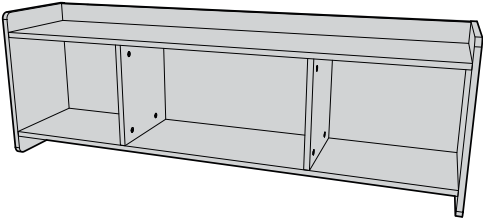

MUVE

VOX

4023722_001

137x30x46 cm
54x12x18 1/4"

PL • vox.pl
EU • voxfurniture.com
US • voelkelcorp.com

| | | | |
|--------------------|---------------------|---------------------|---------------------|
| 1106261 x 2 | 1005857 x 24 | 1005990 x 22 | 1006091 x 22 |
| 1005876 x 6 | 1005869 x 4 | 1000597 x 2 | |

1

| | | | | | | |
|---|---------|--|-----|---------|---|-----|
|  | 1005857 |  | x 8 | 1005990 |  | x 8 |
|---|---------|--|-----|---------|---|-----|

2

| | | | | | | |
|---|---------|--|-----|---------|---|-----|
|  | 1005857 |  | x 6 | 1005990 |  | x 4 |
| | | | | 1006091 |  | x 4 |