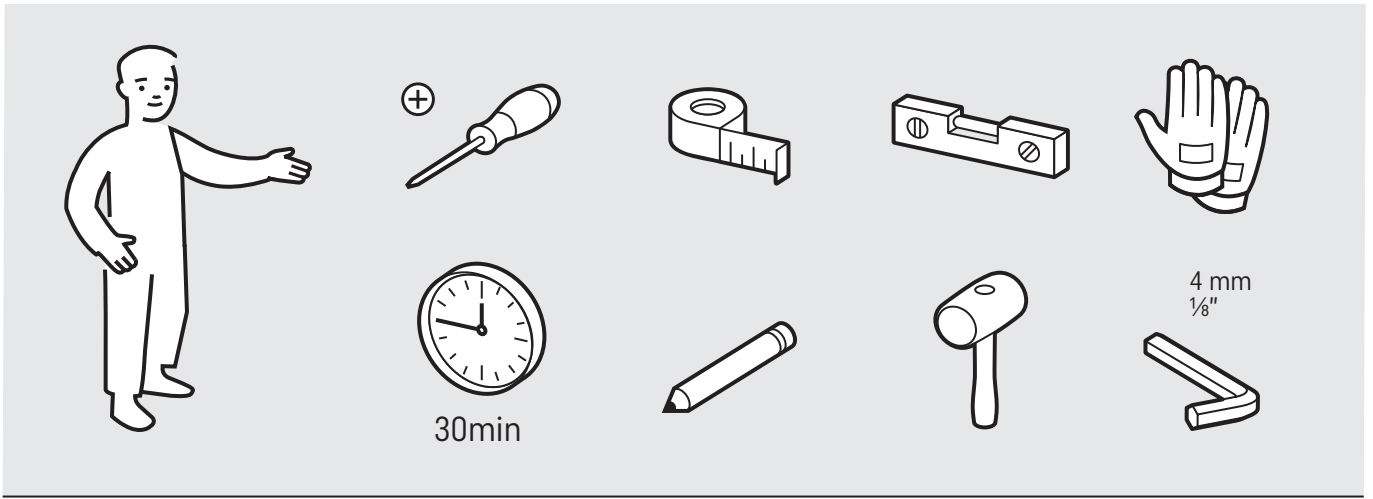

MUVE

VOX

4023722_001

137x30x46 cm
54x12x18 1/4"

PL • vox.pl
EU • voxfurniture.com
US • voelkelcorp.com

| | | | |
|--------------------|---------------------|---------------------|---------------------|
| 1106261 x 2 | 1005857 x 24 | 1005990 x 22 | 1006091 x 22 |
| 1005876 x 6 | 1005869 x 4 | 1000597 x 2 | |