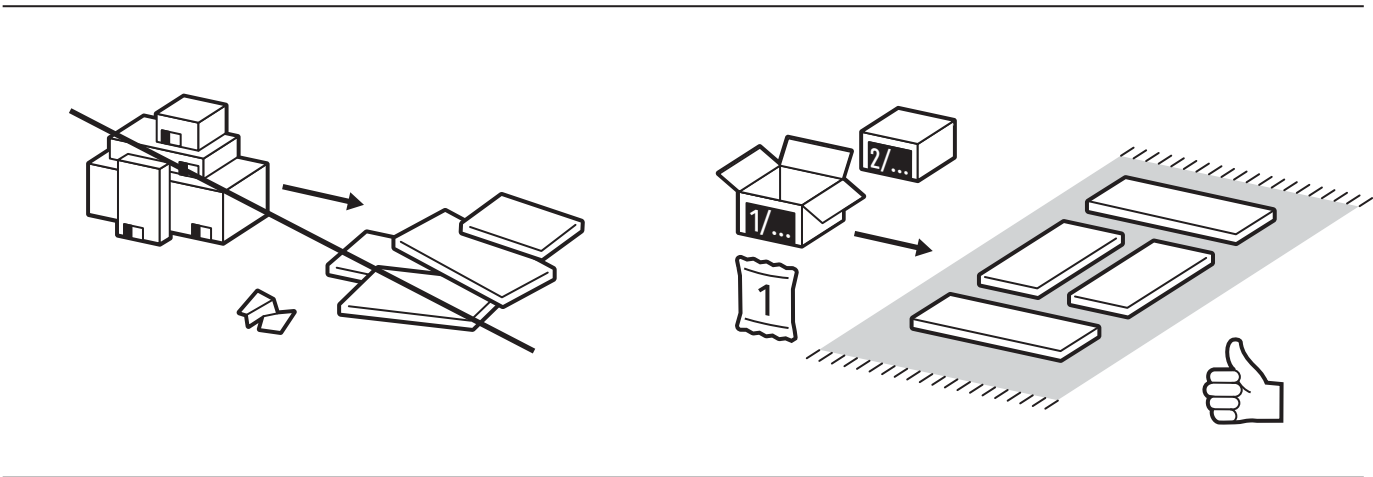

MUVE

VOX

4023722_001

137x30x46 cm
54x12x18 1/4"

PL • vox.pl
EU • voxfurniture.com
US • voelkelcorp.com

| | | | |
|--------------------|---------------------|---------------------|---------------------|
| 1106261 x 2 | 1005857 x 24 | 1005990 x 22 | 1006091 x 22 |
| 1005876 x 6 | 1005869 x 4 | 1000597 x 2 | |