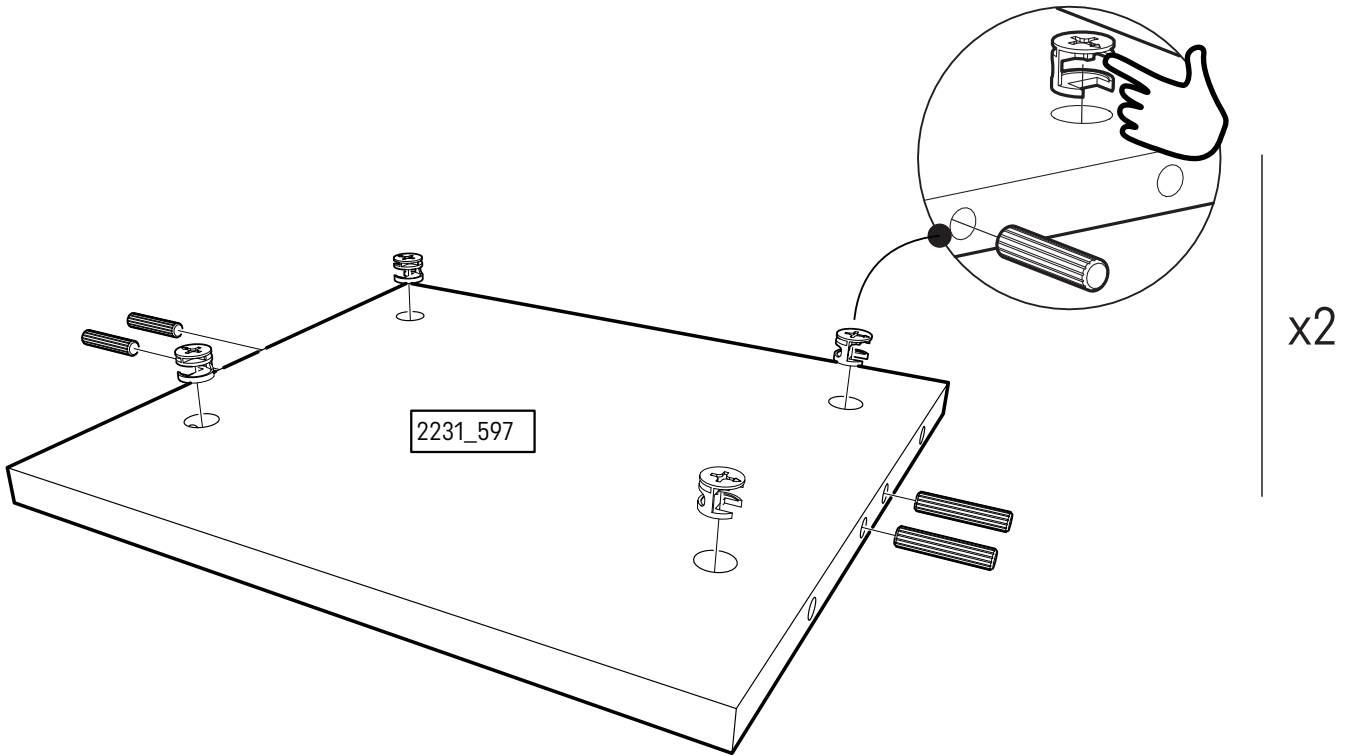

1

	1005857		x 8	1005990		x 8