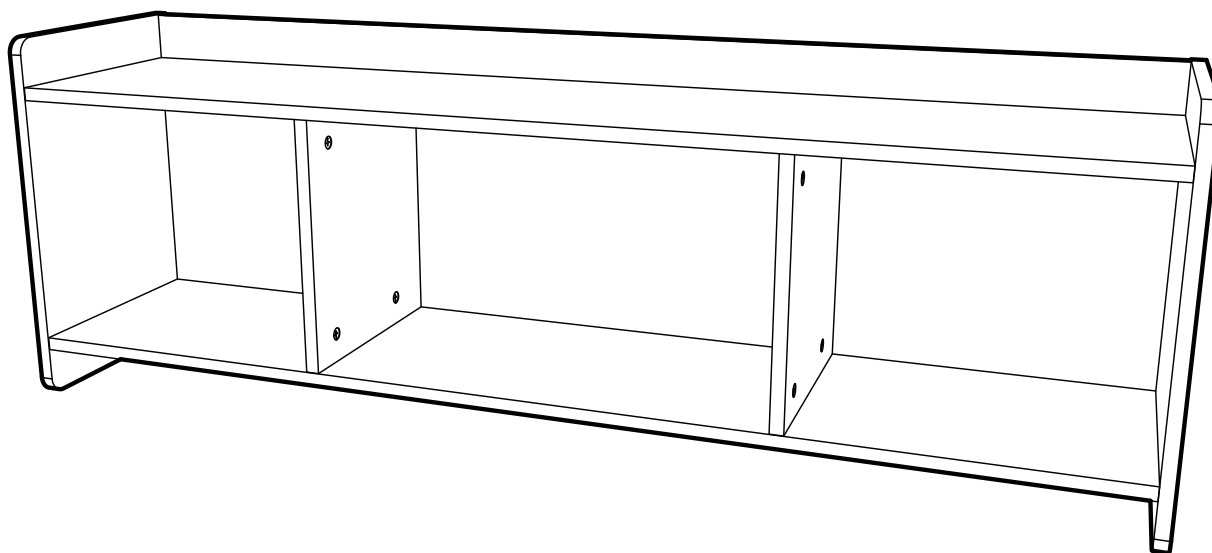

MUVE

VOX

4023722_001

137x30x46 cm
54x12x18 1/4"

PL • vox.pl
EU • voxfurniture.com
US • voelkelcorp.com

| | | | |
|--------------------|---------------------|---------------------|---------------------|
| 1106261 x 2 | 1005857 x 24 | 1005990 x 22 | 1006091 x 22 |
| 1005876 x 6 | 1005869 x 4 | 1000597 x 2 | |