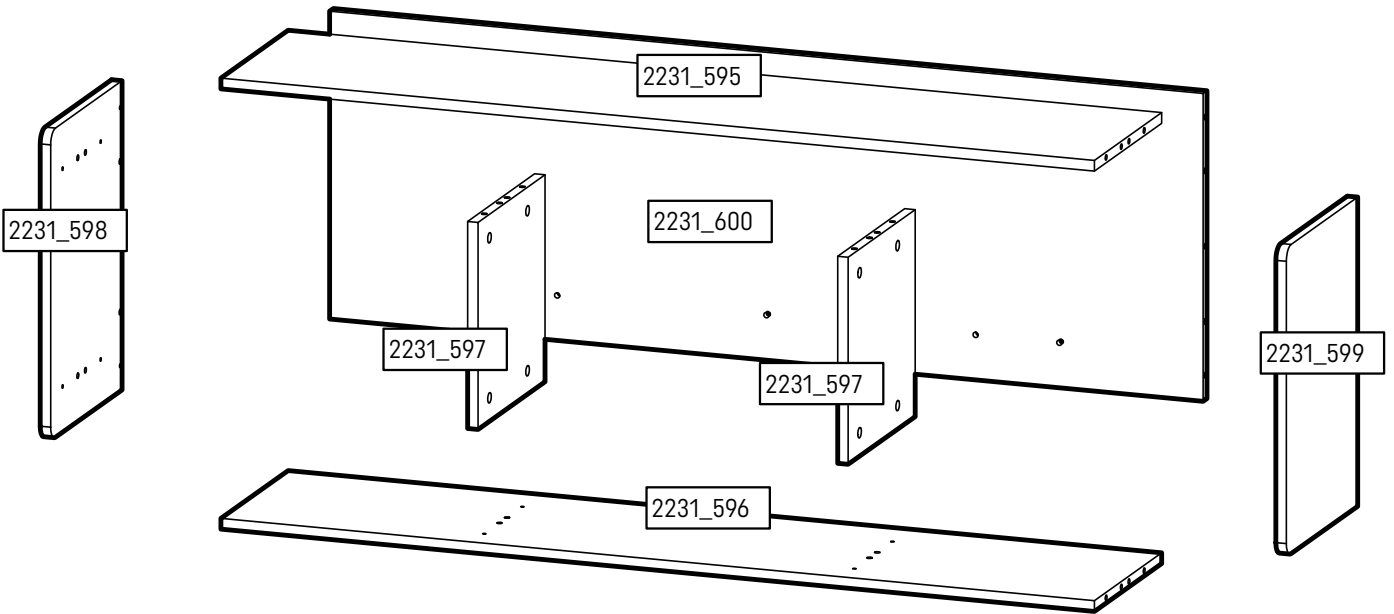

MUVE

VOX

4023722_001

137x30x46 cm
54x12x18 1/4"

PL • vox.pl
EU • voxfurniture.com
US • voelkelcorp.com

| | | | |
|--------------------|---------------------|---------------------|---------------------|
| 1106261 x 2 | 1005857 x 24 | 1005990 x 22 | 1006091 x 22 |
| 1005876 x 6 | 1005869 x 4 | 1000597 x 2 | |