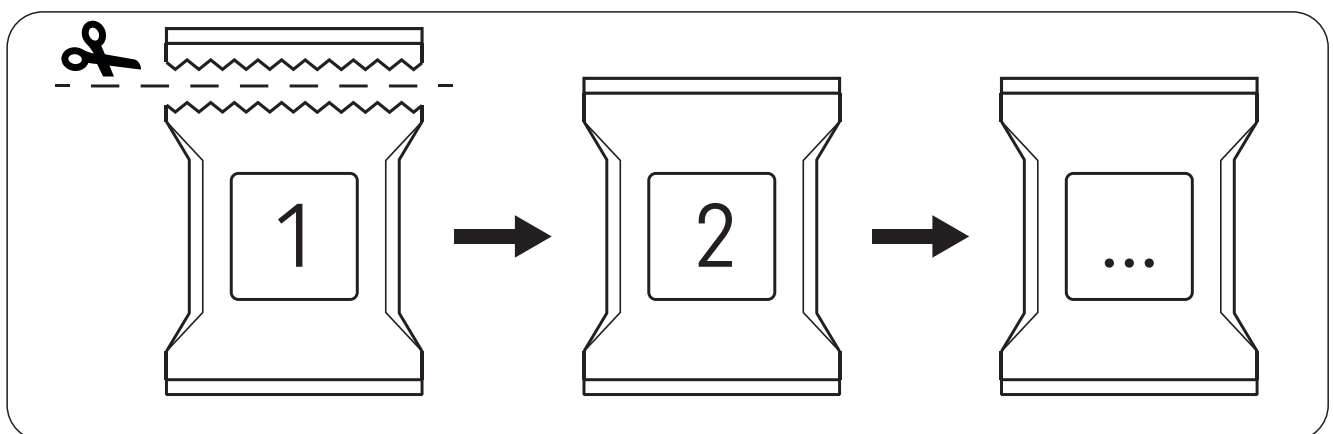

MUVE

VOX

4023722_001

137x30x46 cm
54x12x18 1/4"

PL • vox.pl
EU • voxfurniture.com
US • voelkelcorp.com

| | | | |
|--------------------|---------------------|---------------------|---------------------|
| 1106261 x 2 | 1005857 x 24 | 1005990 x 22 | 1006091 x 22 |
| 1005876 x 6 | 1005869 x 4 | 1000597 x 2 | |