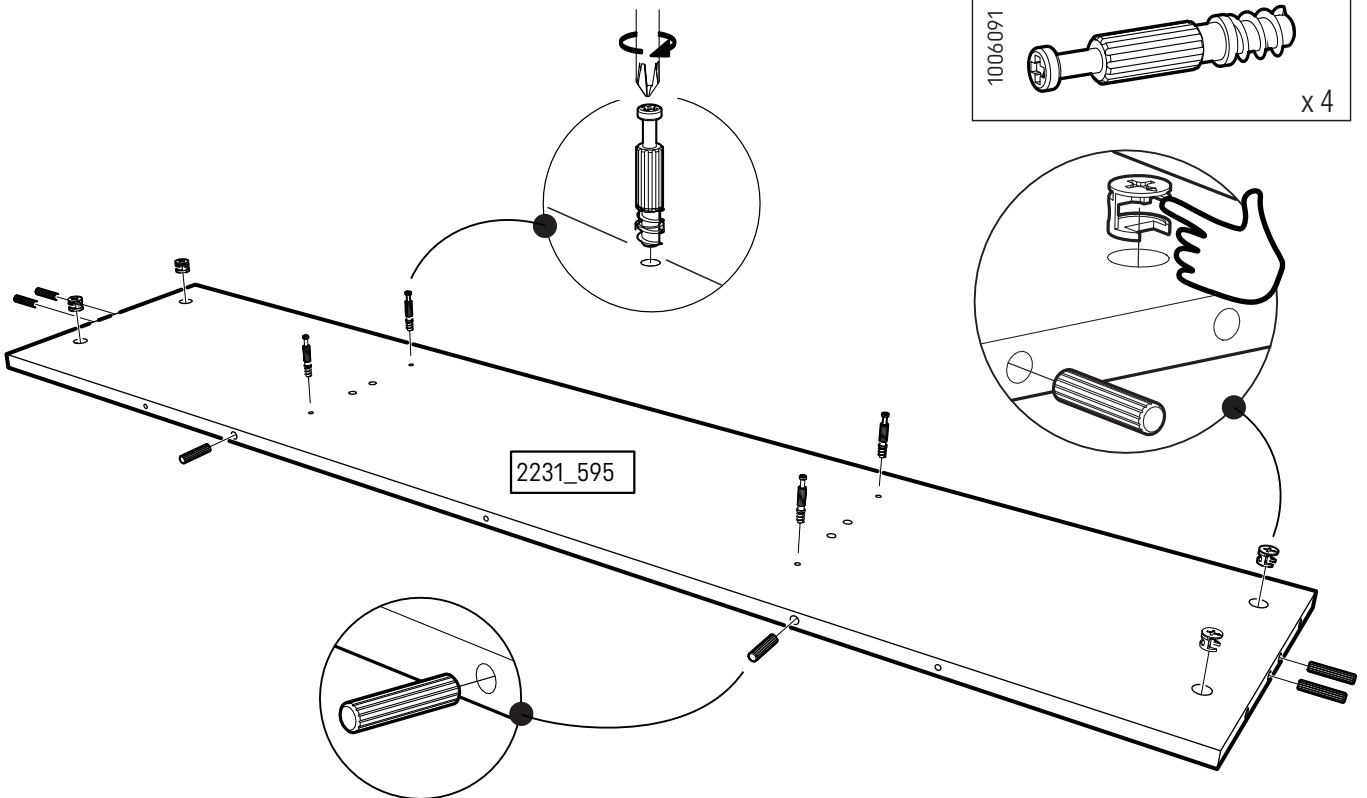

2

	1005857		x 6	1005990		x 4
				1006091		x 4