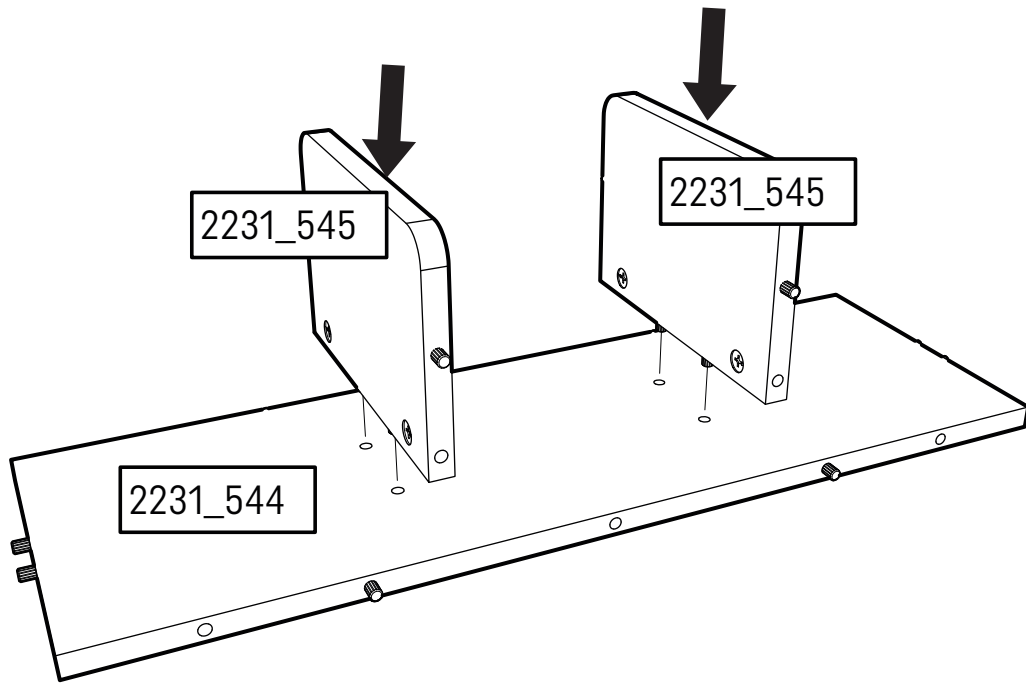

MUVE

VOX

4023696_001

70x40x68 cm
27 1/2x15 3/4x26 3/4"

PL • vox.pl
EU • voxfurniture.com
US • voelkelcorp.com

1006016		x 16	1005857		x 36	1005990		x 40	1006091		x 40
1107316		x 2	1107355		x 2						

1

	1005857		x8	1005990		x10
---	---------	--	----	---------	---	-----

2

	1005857		x8	1005990		x4
---	---------	--	----	---------	---	----

3

4

	1005857 x 4	1005990 x 8
		1006091 x 10

5

6

7

	1005857		x 8	1005990		x 10
---	---------	--	-----	---------	---	------

8

	1005857		x 8	1005990		x 8
				1006091		x 6

9

10

11

12

13