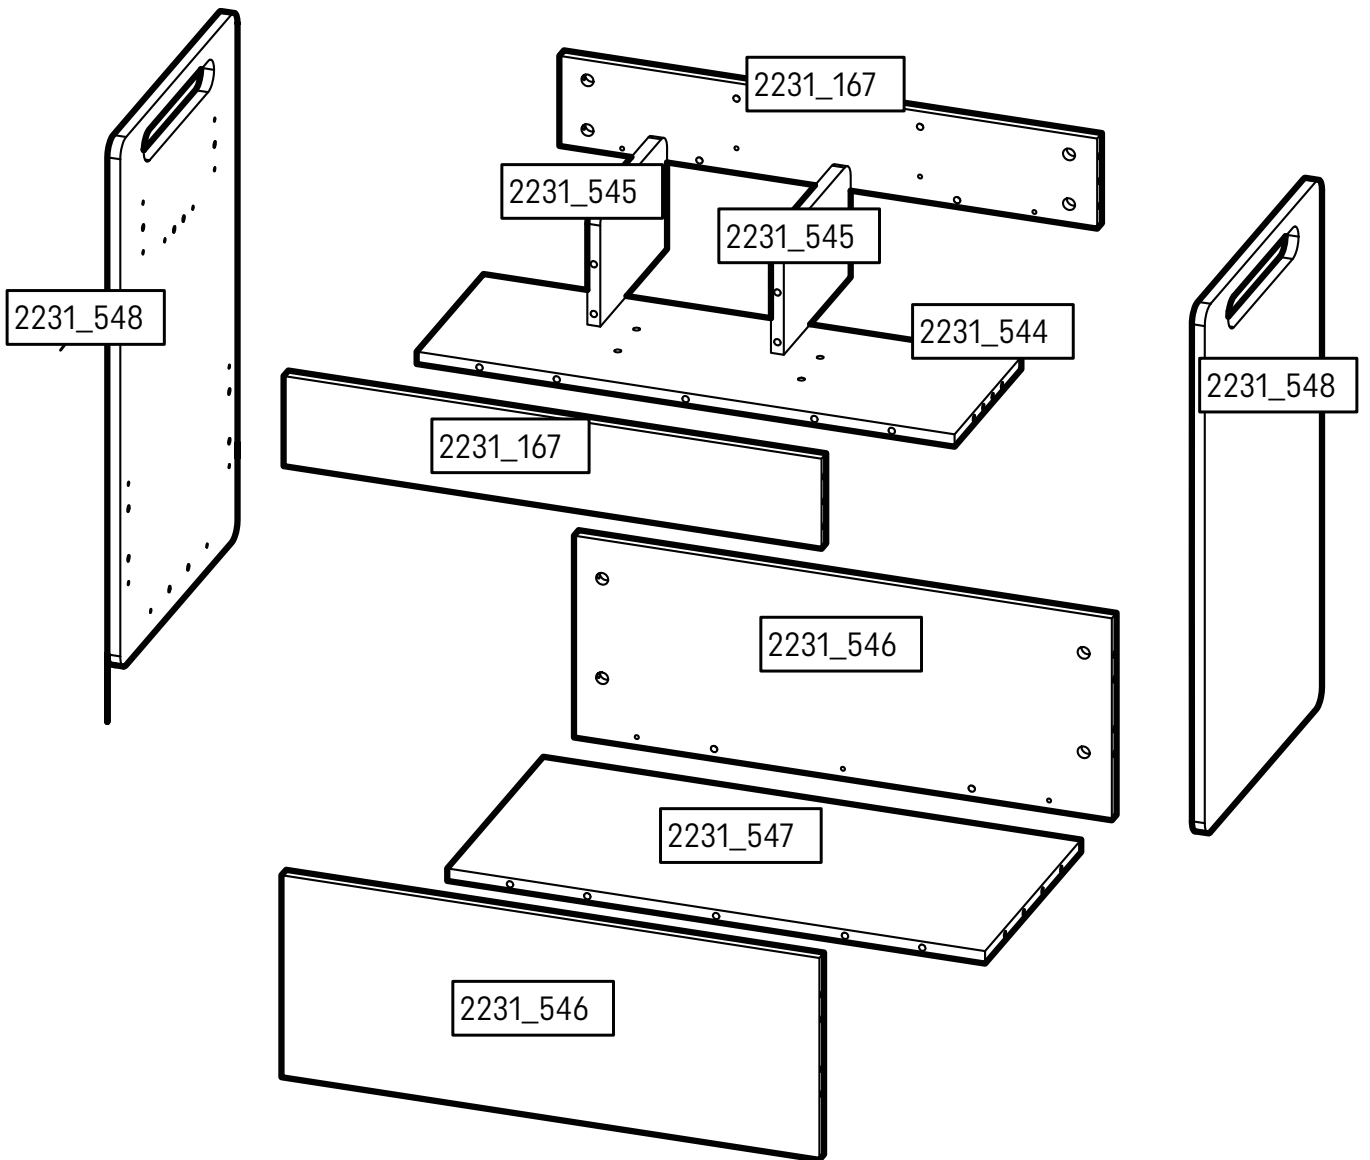

MUVE

VOX

4023696_001

70x40x68 cm
27 1/2x15 3/4x26 3/4"

PL • vox.pl
EU • voxfurniture.com
US • voelkelcorp.com

1006016		x 16	1005857		x 36	1005990		x 40	1006091		x 40
1107316		x 2	1107355		x 2						

1

	1005857		x8	1005990		x10
---	---------	--	----	---------	---	-----

2

	1005857		x8	1005990		x4
---	---------	--	----	---------	---	----

3

4

	1005857 x 4	1005990 x 8
		1006091 x 10

5

6

7

	1005857		x 8	1005990		x 10
---	---------	--	-----	---------	---	------

8

	1005857		x 8	1005990		x 8
				1006091		x 6

9

10

11

12

13