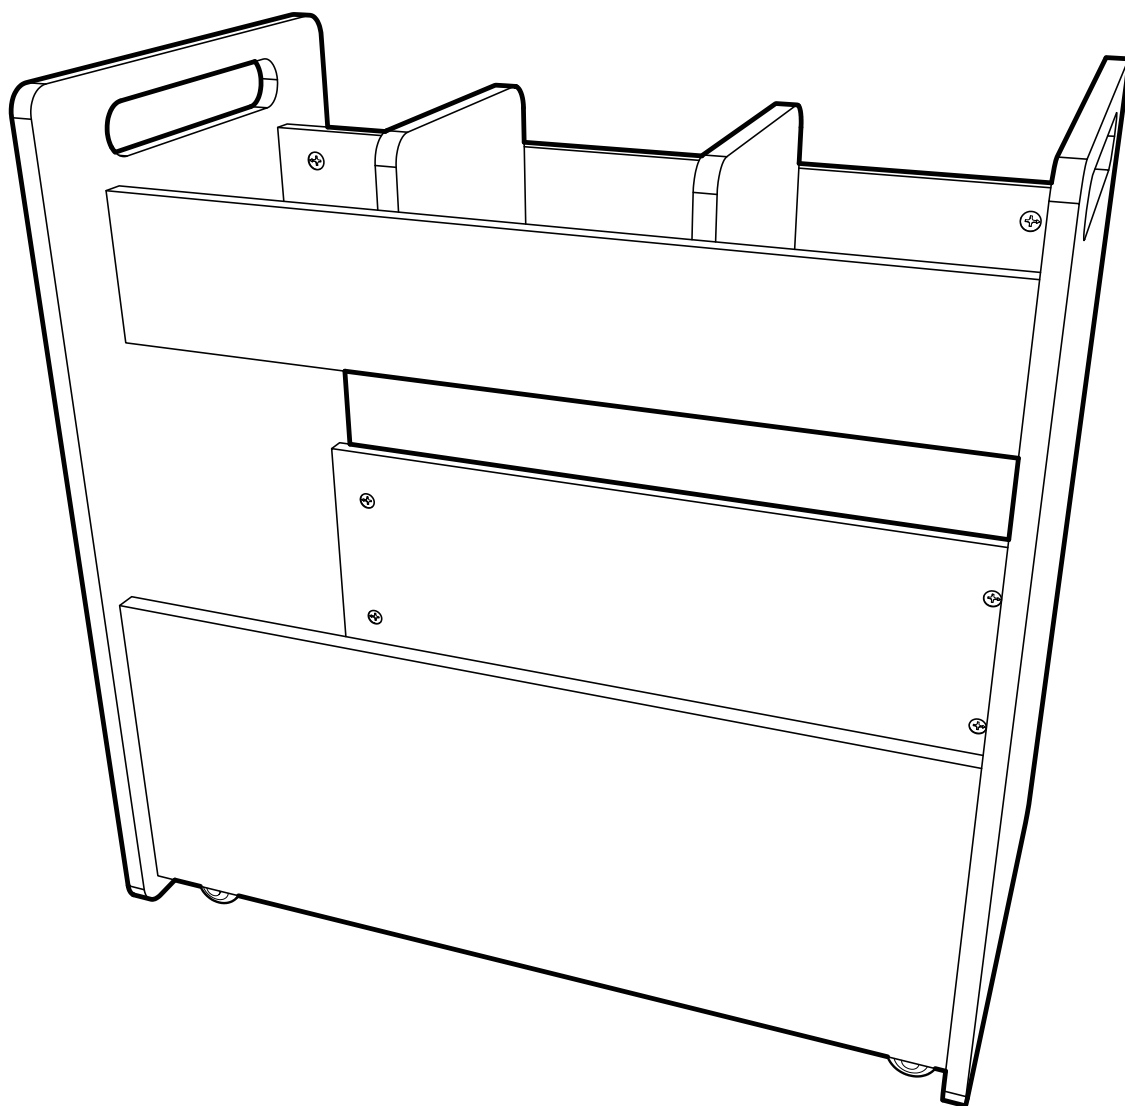

MUVE

VOX

4023696_001

70x40x68 cm
27 1/2x15 3/4x26 3/4"

PL • vox.pl
EU • voxfurniture.com
US • voelkelcorp.com

1006016		x 16	1005857		x 36	1005990		x 40	1006091		x 40
1107316		x 2	1107355		x 2						

1

	1005857		x8	1005990		x10
---	---------	--	----	---------	---	-----

2

	1005857		x8	1005990		x4
---	---------	--	----	---------	---	----

3

4

	1005857 x 4	1005990 x 8
		1006091 x 10

5

6

7