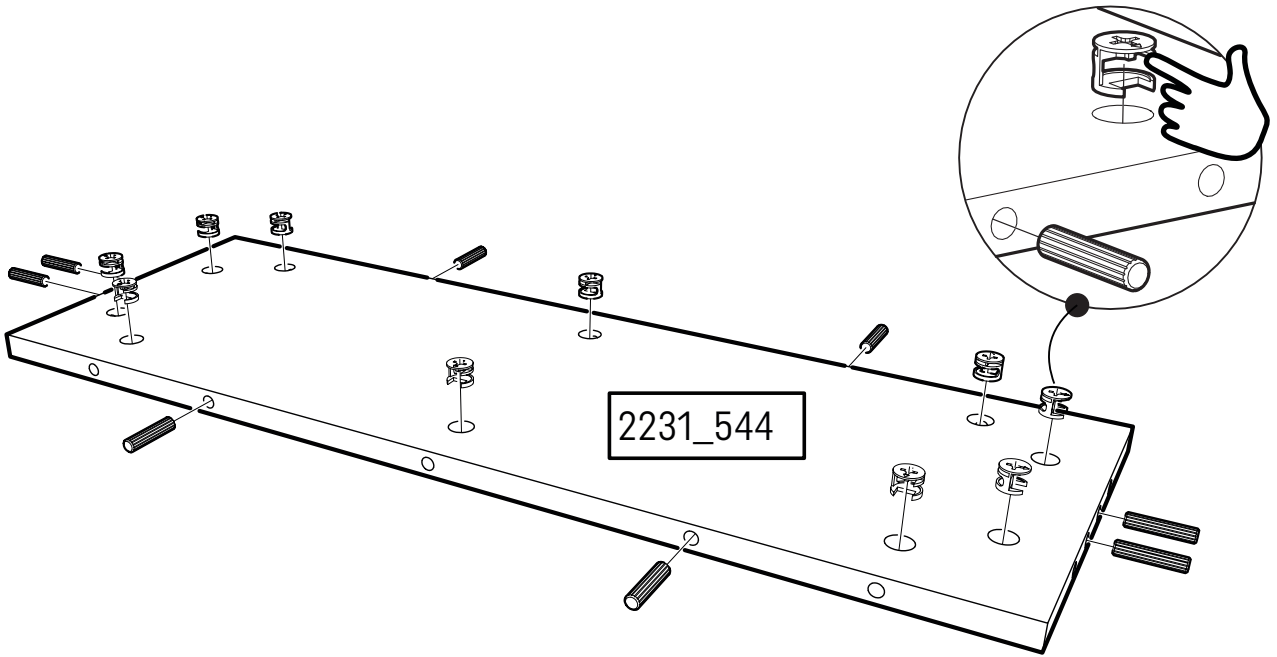

MUVE

VOX

4023696_001

70x40x68 cm
27 1/2x15 3/4x26 3/4"

PL • vox.pl
EU • voxfurniture.com
US • voelkelcorp.com

1006016		x 16	1005857		x 36	1005990		x 40	1006091		x 40
1107316		x 2	1107355		x 2						

1

	1005857		x8	1005990		x10
---	---------	--	----	---------	---	-----

2

	1005857		x8	1005990		x4
---	---------	--	----	---------	---	----

3

4

	1005857 x 4	1005990 x 8
		1006091 x 10

5

6

7

	1005857		x 8	1005990		x 10
---	---------	--	-----	---------	---	------

8

	1005857		x 8	1005990		x 8
				1006091		x 6

9

10

11

12

13