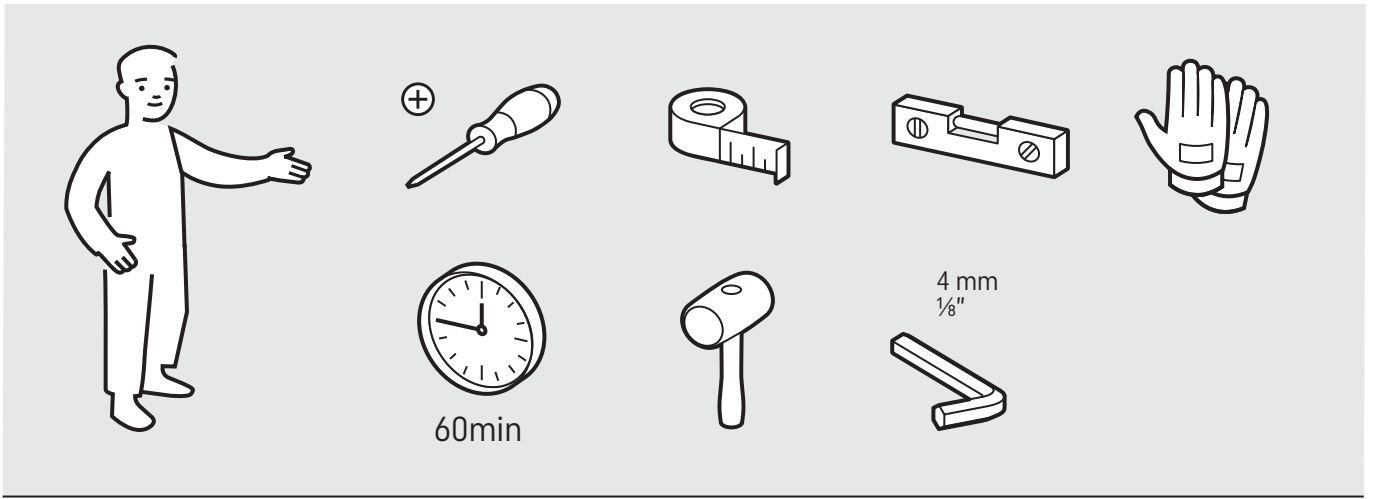

MUVE

VOX

4023696_001

70x40x68 cm
27 1/2x15 3/4x26 3/4"

PL • vox.pl
EU • voxfurniture.com
US • voelkelcorp.com

1006016		x 16	1005857		x 36	1005990		x 40	1006091		x 40
1107316		x 2	1107355		x 2						

1

	1005857		x8	1005990		x10
---	---------	--	----	---------	---	-----