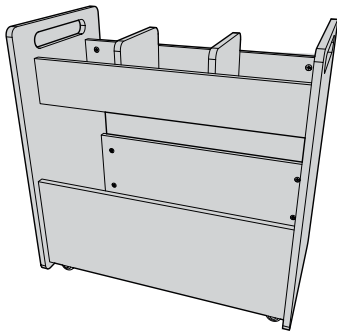

MUVE

VOX

4023696_001

70x40x68 cm
27 1/2x15 3/4x26 3/4"

PL • vox.pl
EU • voxfurniture.com
US • voelkelcorp.com

1006016		x 16	1005857		x 36	1005990		x 40	1006091		x 40
1107316		x 2	1107355		x 2						

1

	1005857		x8	1005990		x10
---	---------	--	----	---------	---	-----

2

	1005857		x8	1005990		x4
---	---------	--	----	---------	---	----

3

4

	1005857 x 4	1005990 x 8
		1006091 x 10

5

6

7