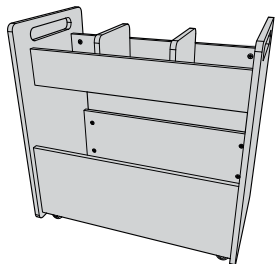

MUVE

VOX

4023696_001

70x40x68 cm
27 1/2x15 3/4x26 3/4"

PL • vox.pl
EU • voxfurniture.com
US • voelkelcorp.com

1006016		x 16	1005857		x 36	1005990		x 40	1006091		x 40
1107316		x 2	1107355		x 2						

1

	1005857		x8	1005990		x10
---	---------	--	----	---------	---	-----

2

	1005857		x8	1005990		x4
---	---------	--	----	---------	---	----

3

4

	1005857 x 4	1005990 x 8
		1006091 x 10

5

6

7