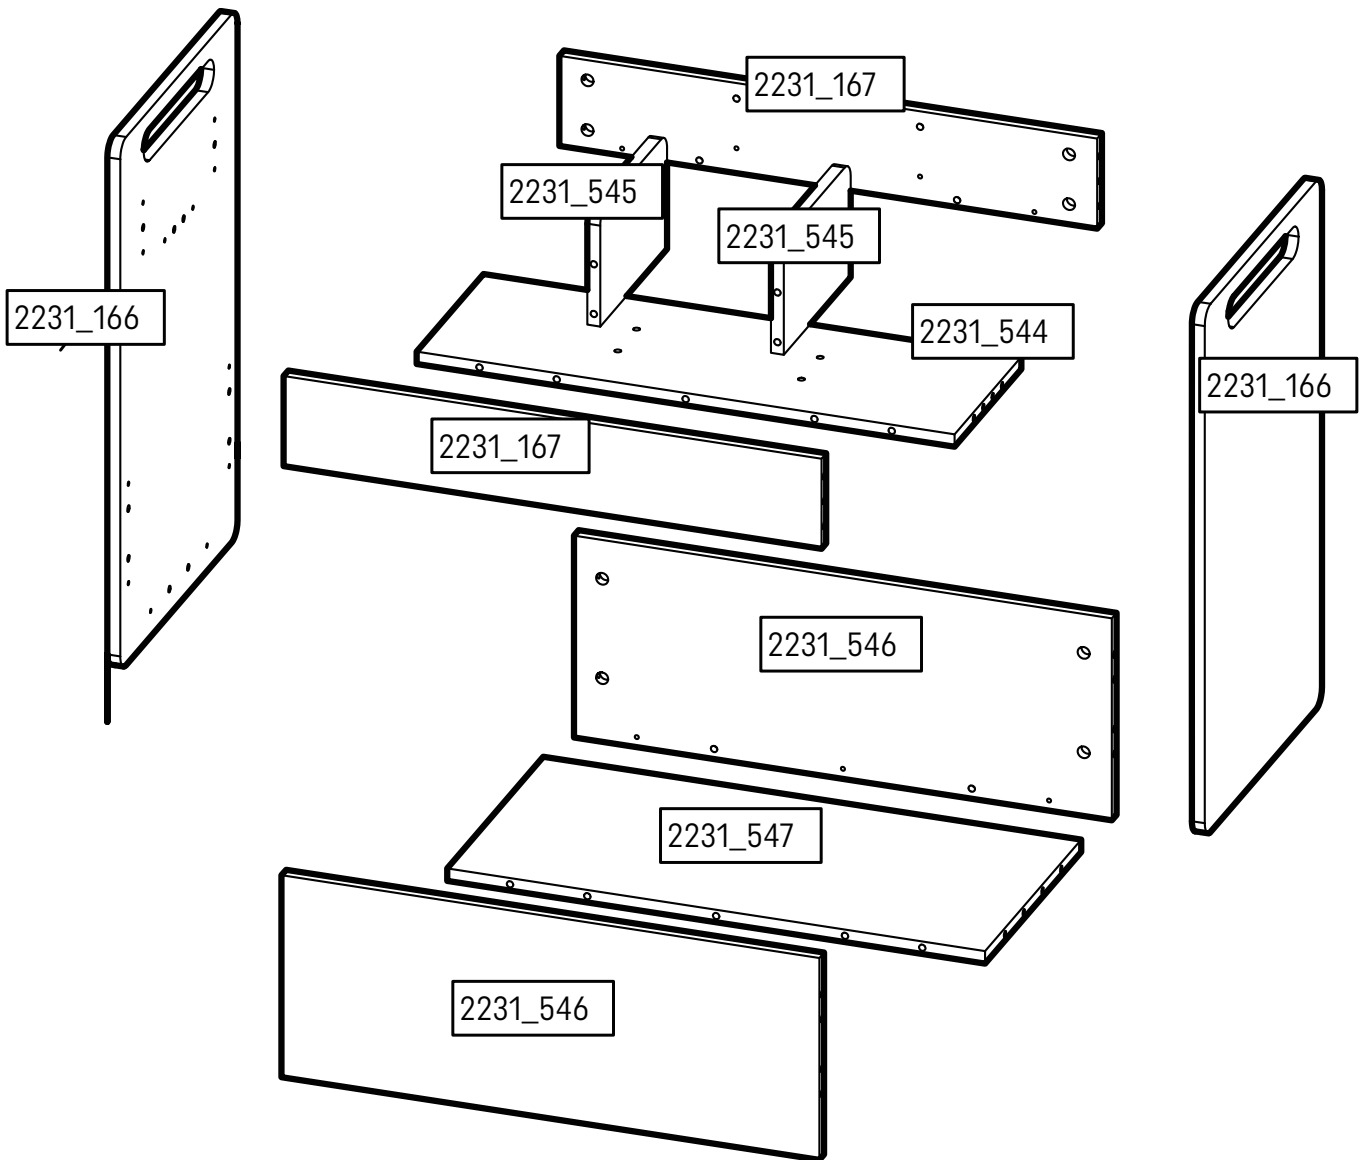

MUVE

VOX

4023694_001

70x40x68 cm
27 1/2x15 3/4x26 3/4"

PL • vox.pl
EU • voxfurniture.com
US • voelkelcorp.com

1006016		x 16	1005857		x 36	1005990		x 40	1006091		x 40
1107316		x 2	1107355		x 2						

1

	1005857		x8	1005990		x10
---	---------	--	----	---------	---	-----

2

	1005857		x8	1005990		x4
---	---------	--	----	---------	---	----

3

4

	1005857 x 4	1005990 x 8
		1006091 x 10

5

6

7

 1	1005857	 x 8	1005990	 x 10
--	---------	---	---------	---

8

 1	1005857	 x 8	1005990	 x 8
			1006091	 x 6

9

10

11

12

13

2231_166

14

1	1107316		x 2	1006016		x 16
	1107355		x 2			