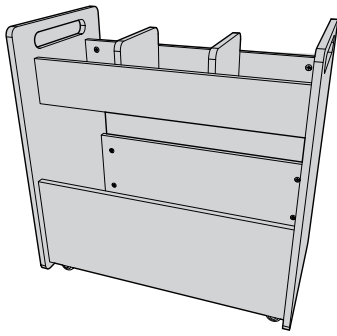

MUVE

VOX

4023694_001

70x40x68 cm
27 1/2x15 3/4x26 3/4"

PL • vox.pl
EU • voxfurniture.com
US • voelkelcorp.com

1006016		x 16	1005857		x 36	1005990		x 40	1006091		x 40
1107316		x 2	1107355		x 2						

1

	1005857		x8	1005990		x10
---	---------	--	----	---------	---	-----

2

	1005857		x8	1005990		x4
---	---------	--	----	---------	---	----

3

4

	1005857 x 4	1005990 x 8
		1006091 x 10

5

6

7