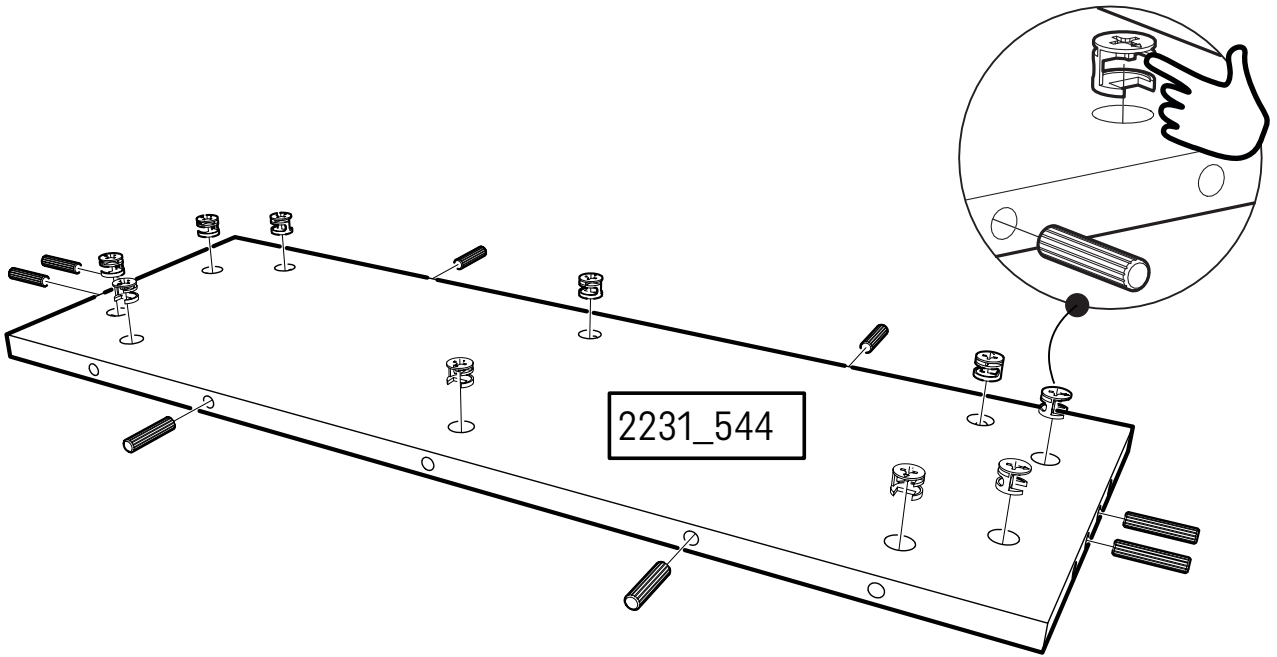

MUVE

VOX

4023694_001

70x40x68 cm
27 1/2x15 3/4x26 3/4"

PL • vox.pl
EU • voxfurniture.com
US • voelkelcorp.com

1006016		x 16	1005857		x 36	1005990		x 40	1006091		x 40
1107316		x 2	1107355		x 2						

1

	1005857		x8	1005990		x10
---	---------	--	----	---------	---	-----

2

	1005857		x8	1005990		x4
---	---------	--	----	---------	---	----

3

4

	1005857 x 4	1005990 x 8
		1006091 x 10

5

6

7

 1	1005857	 x 8	1005990	 x 10
--	---------	---	---------	---

8

 1	1005857	 x 8	1005990	 x 8
			1006091	 x 6

9

10

11

12

13