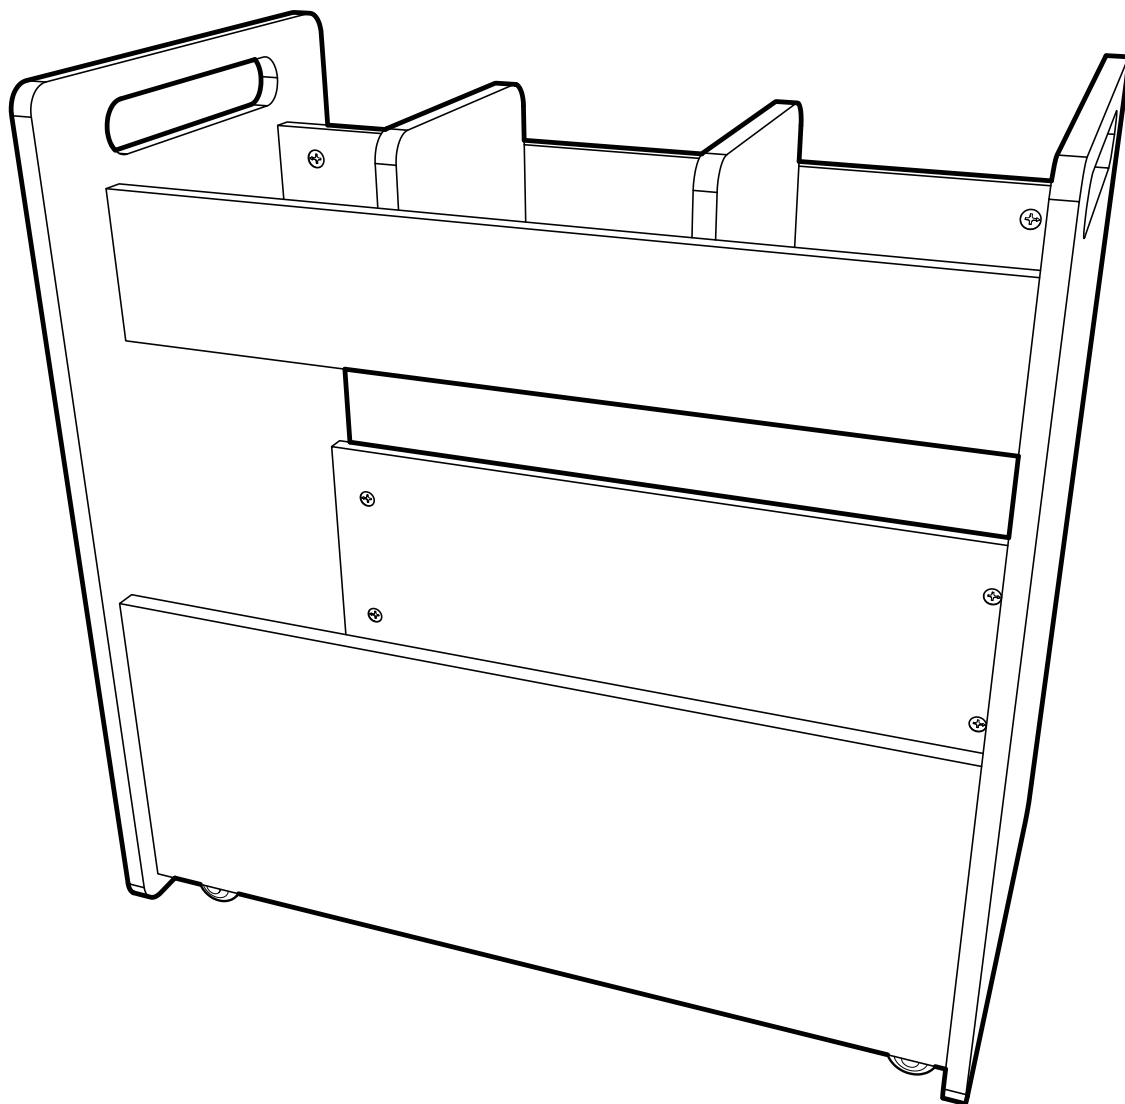

MUVE

VOX

4023694_001

70x40x68 cm
27 1/2x15 3/4x26 3/4"

PL • vox.pl
EU • voxfurniture.com
US • voelkelcorp.com

1006016		x 16	1005857		x 36	1005990		x 40	1006091		x 40
1107316		x 2	1107355		x 2						

1

	1005857		x8	1005990		x10
---	---------	--	----	---------	---	-----

2

	1005857		x8	1005990		x4
---	---------	--	----	---------	---	----

3

4

	1005857 x 4	1005990 x 8
		1006091 x 10

5

6

7