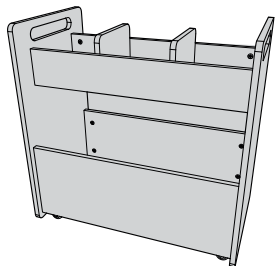

MUVE

VOX

4023694_001

70x40x68 cm
27 1/2x15 3/4x26 3/4"

PL • vox.pl
EU • voxfurniture.com
US • voelkelcorp.com

1006016		x 16	1005857		x 36	1005990		x 40	1006091		x 40
1107316		x 2	1107355		x 2						

1

	1005857		x8	1005990		x10
---	---------	--	----	---------	---	-----

2

	1005857		x8	1005990		x4
---	---------	--	----	---------	---	----

3

4

	1005857 x 4	1005990 x 8
		1006091 x 10

5

6

7