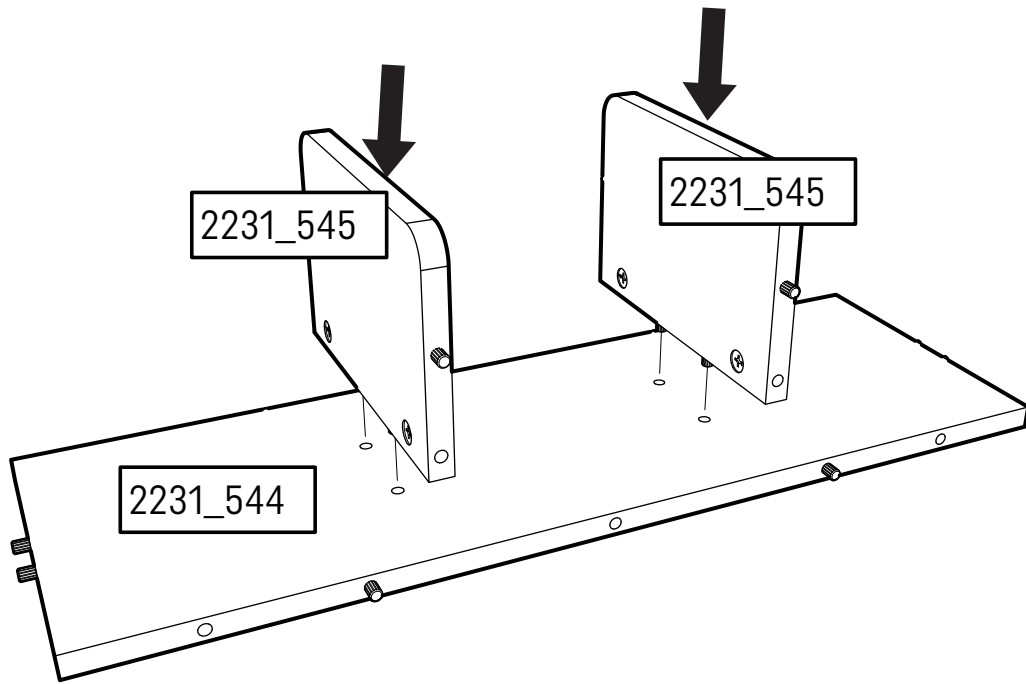

MUVE

VOX

4023694_001

70x40x68 cm
27 1/2x15 3/4x26 3/4"

PL • vox.pl
EU • voxfurniture.com
US • voelkelcorp.com

1006016		x 16	1005857		x 36	1005990		x 40	1006091		x 40
1107316		x 2	1107355		x 2						

1

	1005857		x8	1005990		x10
---	---------	--	----	---------	---	-----

2

	1005857		x8	1005990		x4
---	---------	--	----	---------	---	----

3

4

	1005857 x 4	1005990 x 8
		1006091 x 10

5

6

7

 1	1005857	 x 8	1005990	 x 10
--	---------	---	---------	---

8

 1	1005857	 x 8	1005990	 x 8
			1006091	 x 6

9

10

11

12

13