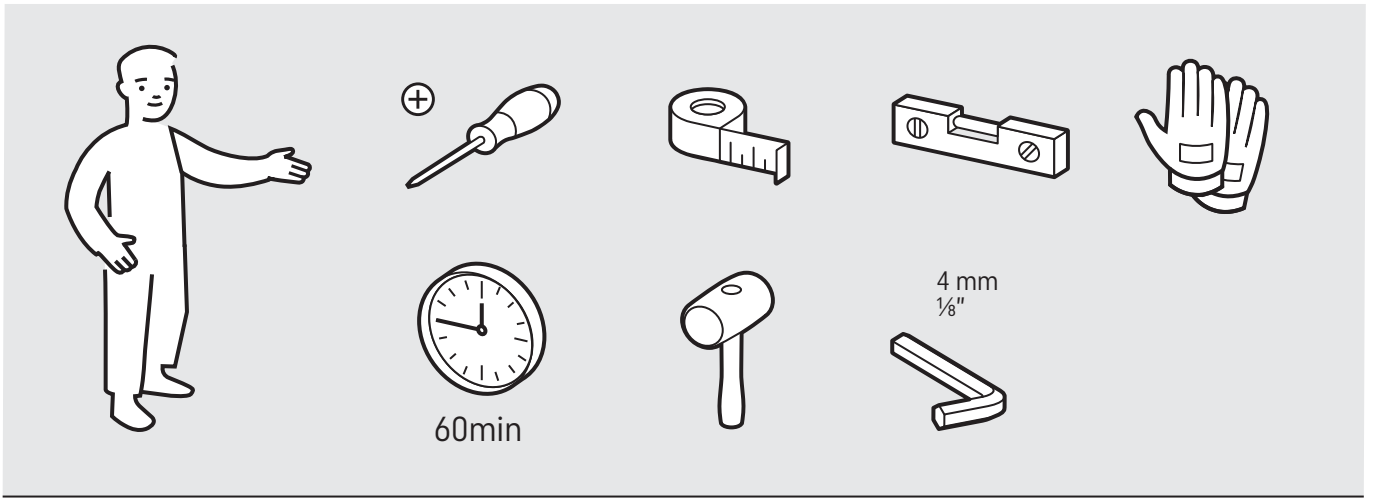

MUVE

VOX

4023694_001

70x40x68 cm
27 1/2x15 3/4x26 3/4"

PL • vox.pl
EU • voxfurniture.com
US • voelkelcorp.com

1006016		x 16	1005857		x 36	1005990		x 40	1006091		x 40
1107316		x 2	1107355		x 2						

1

	1005857		x8	1005990		x10
---	---------	--	----	---------	---	-----