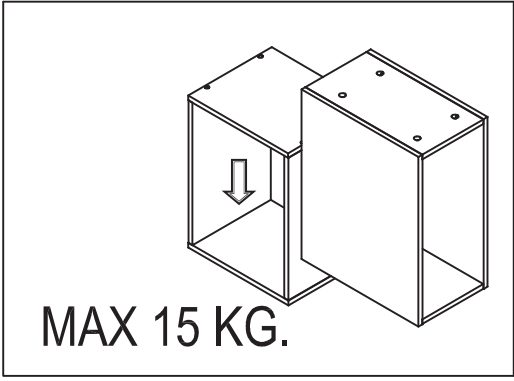

# 4 YOU

4010757\_001

1000806	4 "Z" x 1		1008738	D1 x 20 (15x12)	
1005836	A3 x 12 (7x50)		1101322	R2 x 8 (EUR 6x11)	
1005847	B15 x 32 (6x36)		1008354	S x 2	
1101306	C12 x 20				

NR. ELEMENTU ITEM NUMER ARTIKELNUMMER ПУНКТ НОМЕР		IND. 4010757	ILOŚĆ QUANTITY ANZAHL НОМЕР	WYMIARY [mm] DIMENSIONS [mm] ABMESSUNGEN [mm] РАЗМЕРЫ [mm]		
1	1/1	2103162	1	370	250	12
2	1/1	2103164	1	370	249,5	12
3	1/1	2103165	1	415	183	12
4	1/1	2103170	1	299,5	250	12
5	1/1	2103168	1	300	250	12
6	1/1	2103171	1	349,5	183	12
7	1/1	2103169	1	349,5	183	12
8	1/1	2103163	1	440	350	12
9	1/1	2103167	1	440	350	12
10	1/1	2103166	1	370	275	12