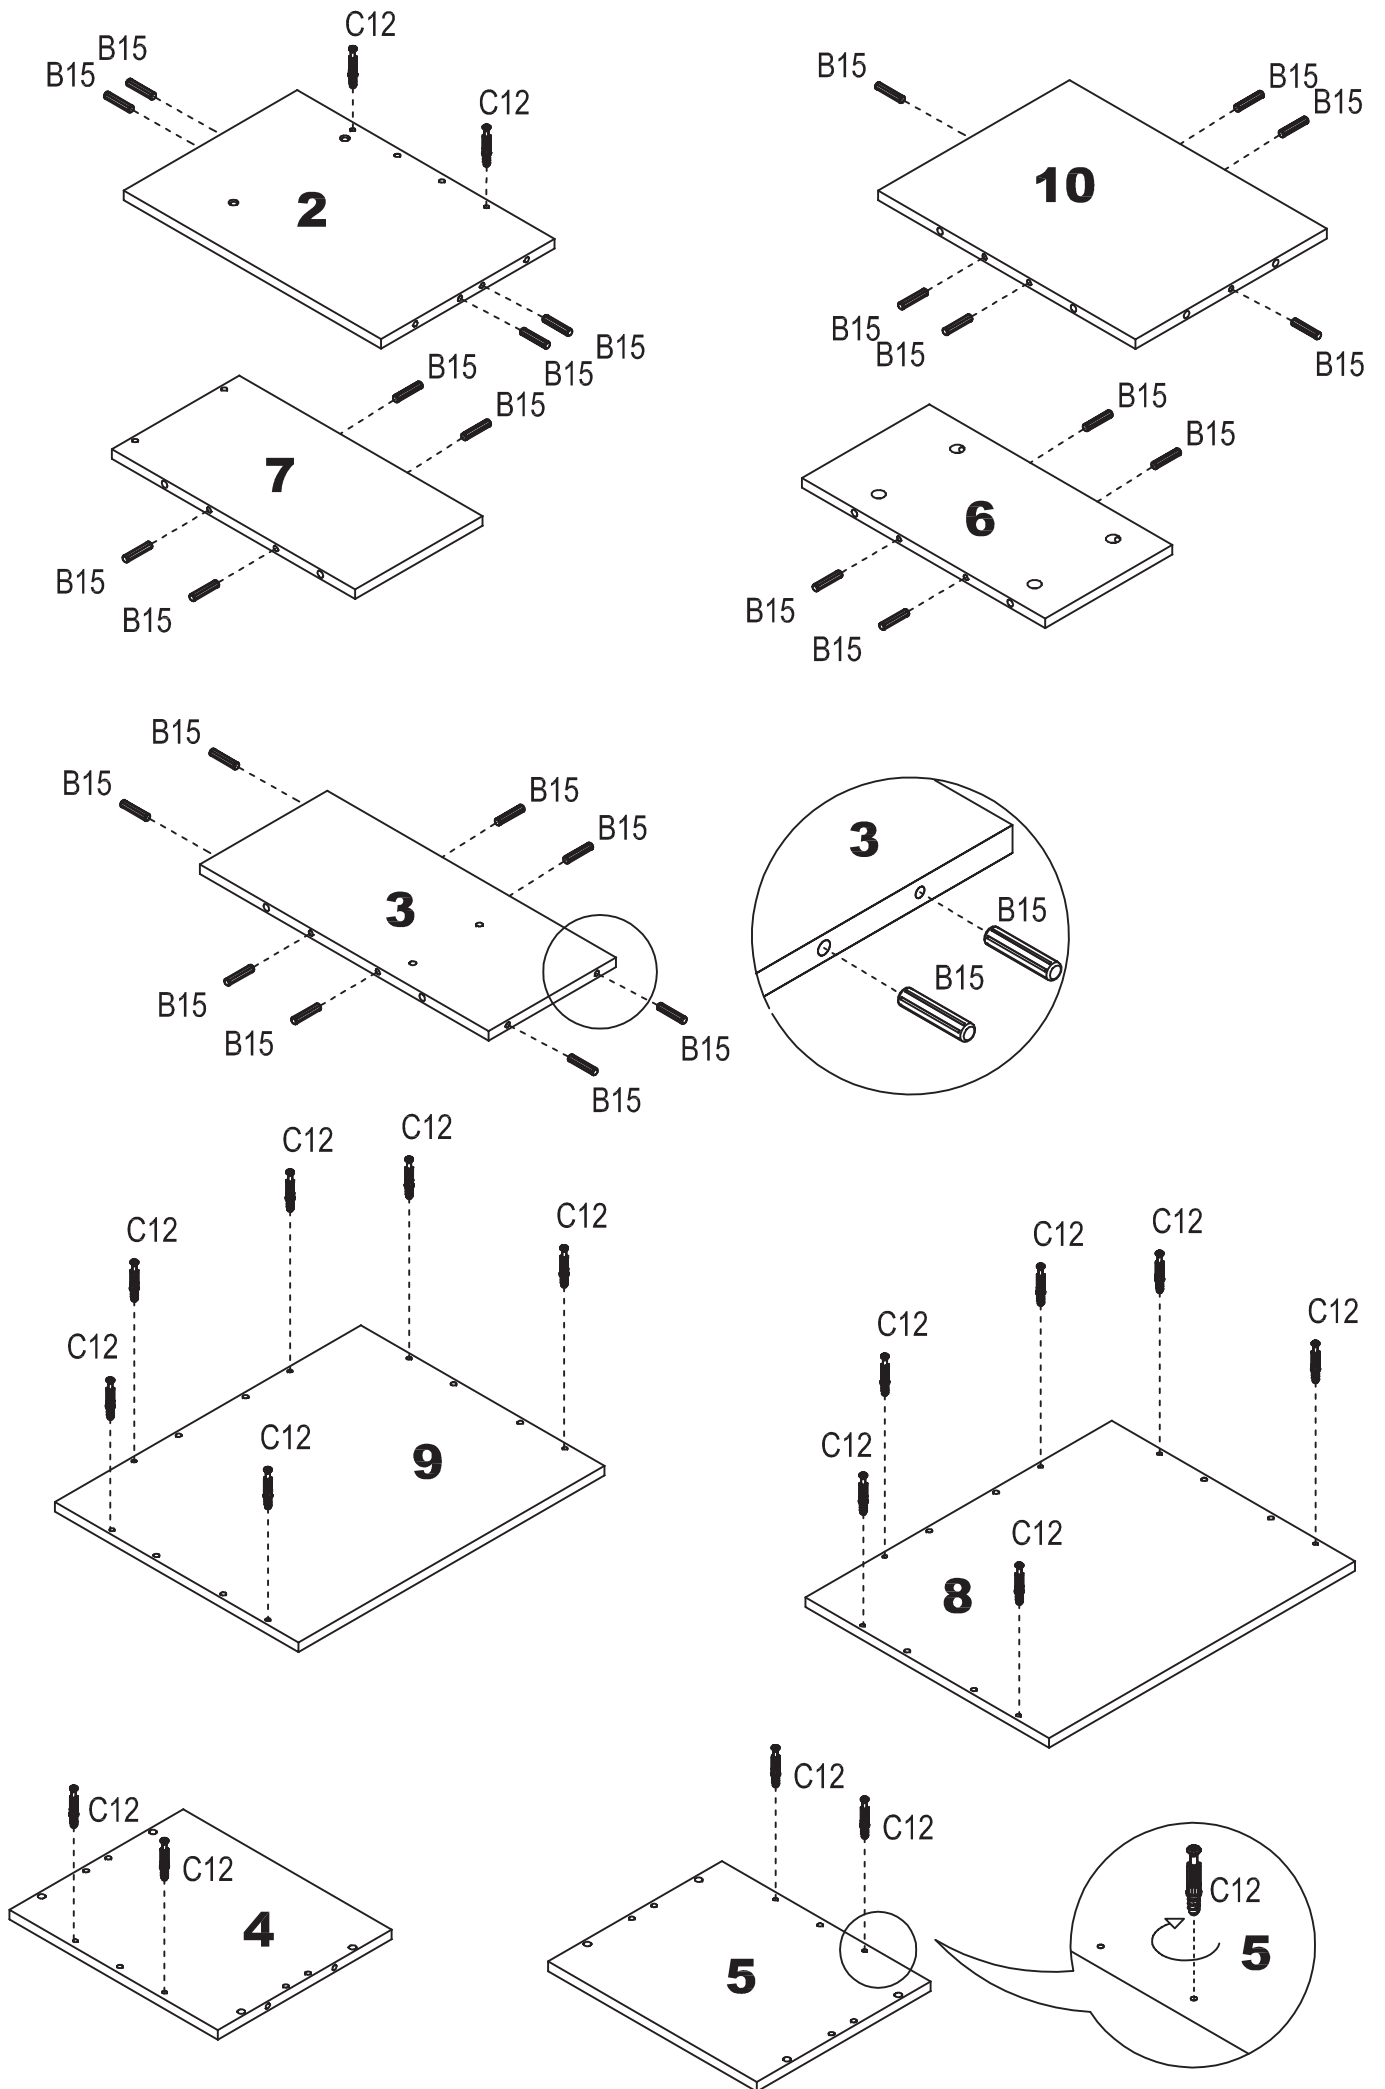

# 4 YOU

4010757\_001

1000806	4 "Z" x 1		1008738	D1 x 20 (15x12)	
1005836	A3 x 12 (7x50)		1101322	R2 x 8 (EUR 6x11)	
1005847	B15 x 32 (6x36)		1008354	S x 2	
1101306	C12 x 20				

NR. ELEMENTU ITEM NUMER ARTIKELNUMMER ПУНКТ НОМЕР		IND. 4010757	ILOŚĆ QUANTITY ANZAHL НОМЕР	WYMIARY [mm] DIMENSIONS [mm] ABMESSUNGEN [mm] РАЗМЕРЫ [mm]		
1	1/1	2103162	1	370	250	12
2	1/1	2103164	1	370	249,5	12
3	1/1	2103165	1	415	183	12
4	1/1	2103170	1	299,5	250	12
5	1/1	2103168	1	300	250	12
6	1/1	2103171	1	349,5	183	12
7	1/1	2103169	1	349,5	183	12
8	1/1	2103163	1	440	350	12
9	1/1	2103167	1	440	350	12
10	1/1	2103166	1	370	275	12

1

2

3

4

5

6

7

8