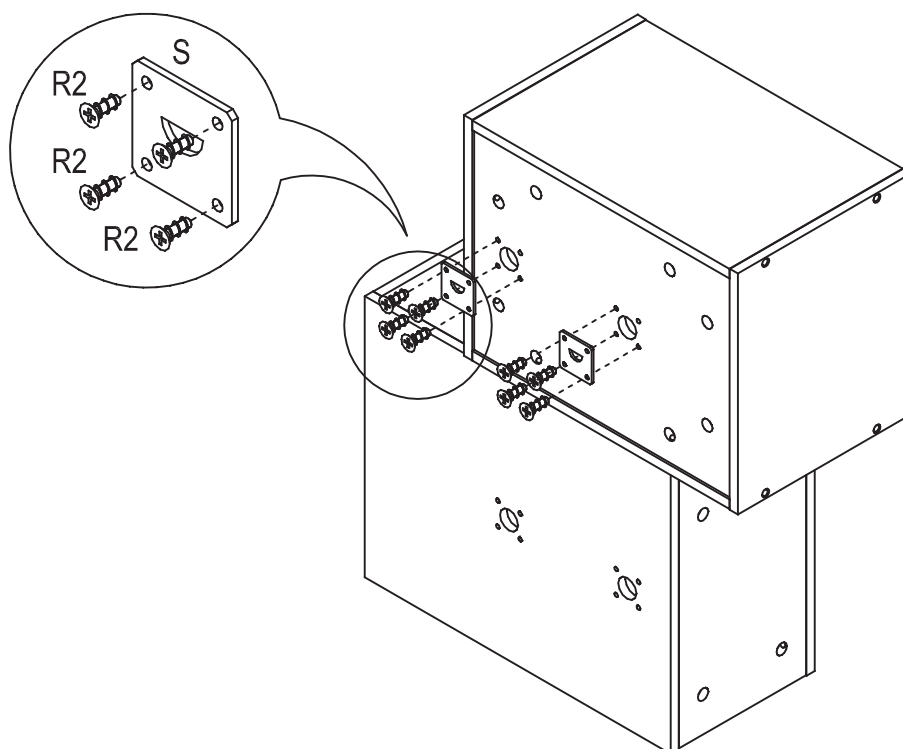

**W zależności od rodzaju ściany dobieramy odpowiedni rodzaj okucia do montażu .
Jeżeli nie są Państwo pewni natury ściany prosimy zasięgnąć porady specjalisty.**

Um die Leiste anzulegen wählen Sie entsprechenden Beschlag je nach Wand aus.
Wenn Sie sich der Wandbeschaffenheit nicht sicher sind, holen Sie den Rat eines Fachmanns ein.

Appropriate fittings shall be chosen for slat assembly depending on wall kind. If you are not sure about the wall kind please consult it with an expert.

В зависимости от типа стены мы подбираем соответствующий тип дверной арматуры для монтажа планки. Если Вы не знаете, какие у Вас стены, обратитесь за консультацией к специалисту.

Pełna oferta elementów do dokupienia dostępna na stronie www.meble.vox.pl
Full offer of additional pieces to buy is available on the website www.meble.vox.pl
Das volle Angebot an Zukaufteilen befindet sich auf der Seite www.meble.vox.pl
Полный ассортимент элементов на сайте www.meble.vox.pl