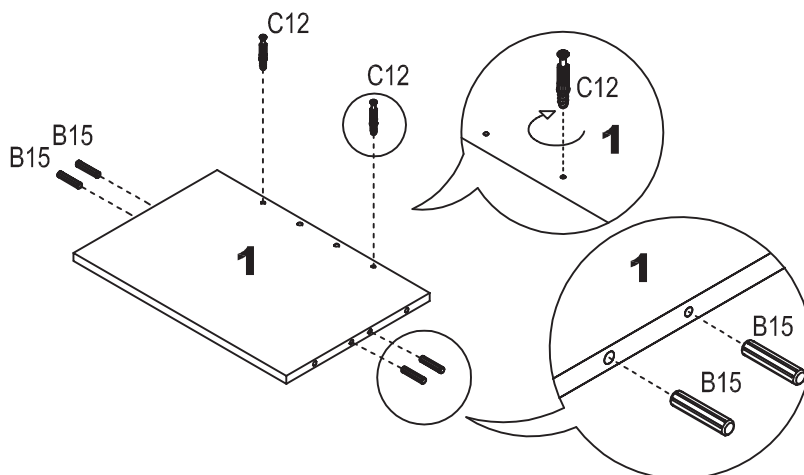

1000806	4 "Z" x 1		1008738	D1 x 20 (15x12)	
1005836	A3 x 12 (7x50)		1101322	R2 x 8 (EUR 6x11)	
1005847	B15 x 32 (6x36)		1008354	S x 2	
1101306	C12 x 20				

NR. ELEMENTU ITEM NUMER ARTIKELNUMMER ПУНКТ НОМЕР		IND. 4010757	ILOŚĆ QUANTITY ANZAHL НОМЕР	WYMIARY [mm] DIMENSIONS [mm] ABMESSUNGEN [mm] РАЗМЕРЫ [mm]		
1	1/1	2103162	1	370	250	12
2	1/1	2103164	1	370	249,5	12
3	1/1	2103165	1	415	183	12
4	1/1	2103170	1	299,5	250	12
5	1/1	2103168	1	300	250	12
6	1/1	2103171	1	349,5	183	12
7	1/1	2103169	1	349,5	183	12
8	1/1	2103163	1	440	350	12
9	1/1	2103167	1	440	350	12
10	1/1	2103166	1	370	275	12

1