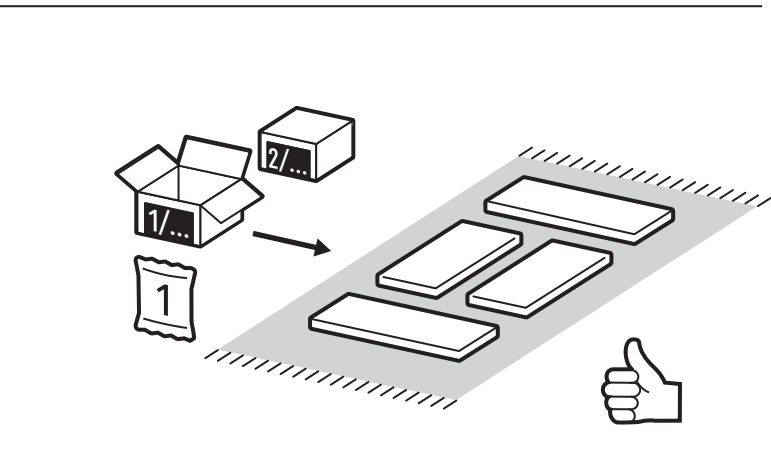

# 4 YOU

4010757\_001

1000806	4 "Z" x 1		1008738	D1 x 20 (15x12)	
1005836	A3 x 12 (7x50)		1101322	R2 x 8 (EUR 6x11)	
1005847	B15 x 32 (6x36)		1008354	S x 2	
1101306	C12 x 20				

NR. ELEMENTU ITEM NUMER ARTIKELNUMMER ПУНКТ НОМЕР		IND. 4010757	ILOŚĆ QUANTITY ANZAHL НОМЕР	WYMIARY [mm] DIMENSIONS [mm] ABMESSUNGEN [mm] РАЗМЕРЫ [mm]		
1	1/1	2103162	1	370	250	12
2	1/1	2103164	1	370	249,5	12
3	1/1	2103165	1	415	183	12
4	1/1	2103170	1	299,5	250	12
5	1/1	2103168	1	300	250	12
6	1/1	2103171	1	349,5	183	12
7	1/1	2103169	1	349,5	183	12
8	1/1	2103163	1	440	350	12
9	1/1	2103167	1	440	350	12
10	1/1	2103166	1	370	275	12

Um die Leiste anzulegen wählen Sie entsprechenden Beschlag je nach Wand aus.  
Wenn Sie sich der Wandbeschaffenheit nicht sicher sind, holen Sie den Rat eines Fachmanns ein.

Appropriate fittings shall be chosen for slat assembly depending on wall kind. If you are not sure about the wall kind please consult it with an expert.