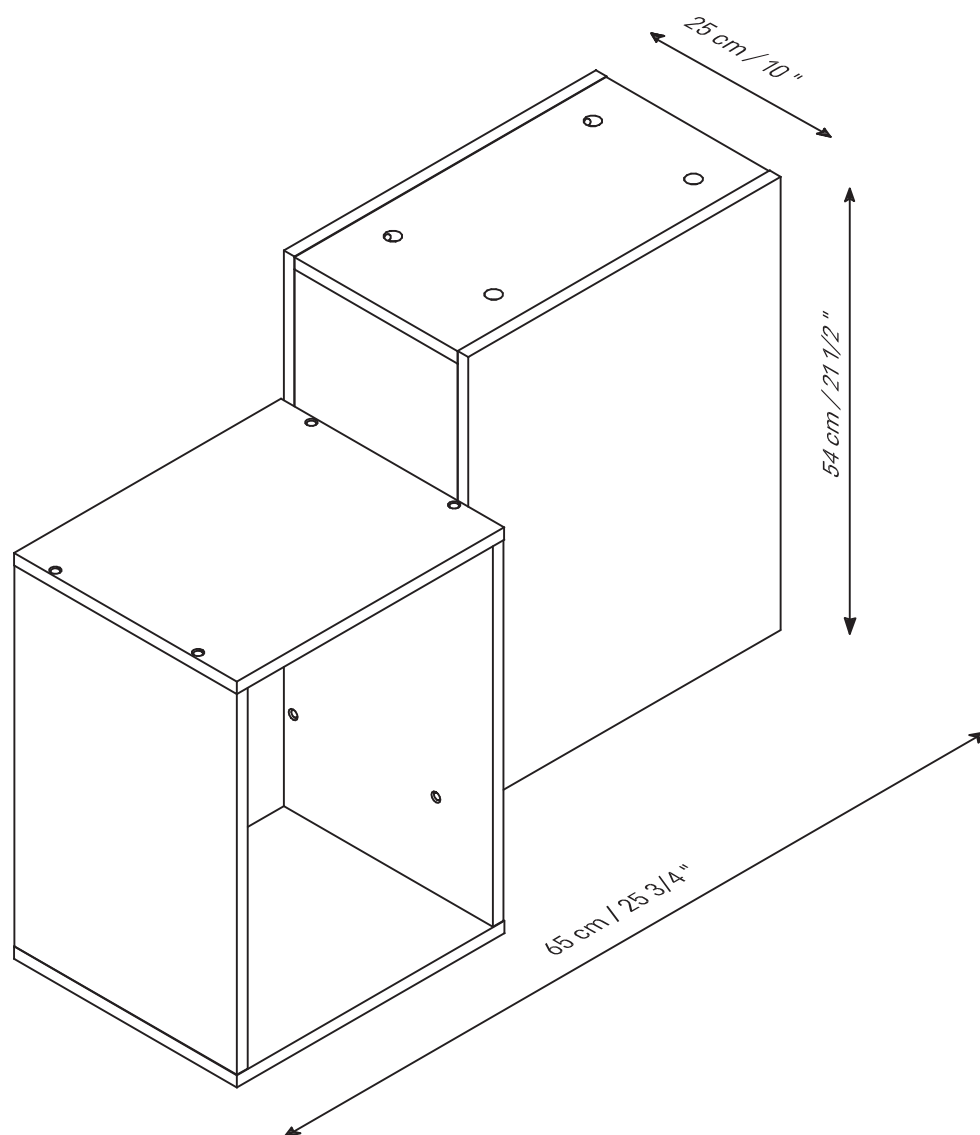

# 4 YOU

4010757\_001

1000806	4 "Z" x 1		1008738	D1 x 20 (15x12)	
1005836	A3 x 12 (7x50)		1101322	R2 x 8 (EUR 6x11)	
1005847	B15 x 32 (6x36)		1008354	S x 2	
1101306	C12 x 20				

NR. ELEMENTU ITEM NUMER ARTIKELNUMMER ПУНКТ НОМЕР		IND. 4010757	ILOŚĆ QUANTITY ANZAHL НОМЕР	WYMIARY [mm] DIMENSIONS [mm] ABMESSUNGEN [mm] РАЗМЕРЫ [mm]		
1	1/1	2103162	1	370	250	12
2	1/1	2103164	1	370	249,5	12
3	1/1	2103165	1	415	183	12
4	1/1	2103170	1	299,5	250	12
5	1/1	2103168	1	300	250	12
6	1/1	2103171	1	349,5	183	12
7	1/1	2103169	1	349,5	183	12
8	1/1	2103163	1	440	350	12
9	1/1	2103167	1	440	350	12
10	1/1	2103166	1	370	275	12