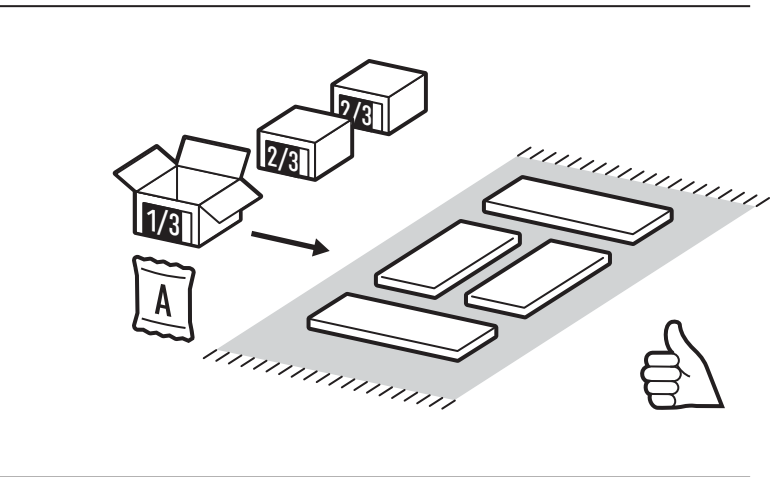

# SLIDE

168 x 211,5 x 121 (46) cm  
66 1/4 x 83 1/4 x 47 3/4 (18 1/4)"

PL • vox.pl  
EU • voxfurniture.com  
US • voelkelcorp.com

Meble VOX sp. z o.o. sp. k.  
ul. Gdyńska 143  
62-004 Czerwonak

100806  x 1	1006045  63mm x 8	1128653  x 4
1128440  60mm x 6	1005365  x 6	1006102  16mm x 48
1126583  25 mm x 4	1110998  20 mm x 4	1129213  20 mm x 4
1111440  x 1	 M8 x 50 mm x 4	

1			<p>1006045</p>  <p>63mm</p> <p>x 8</p>	<p>1128653</p>  <p>x 4</p>
---	---	---	---	---

2			1128440  60mm x 4	1005365  x 4
---	---	---	--	---

3			1006102		x 16
---	---	---	---------	---	------

5	A	1110998	 20 mm	x 4
---	---	---------	--	-----