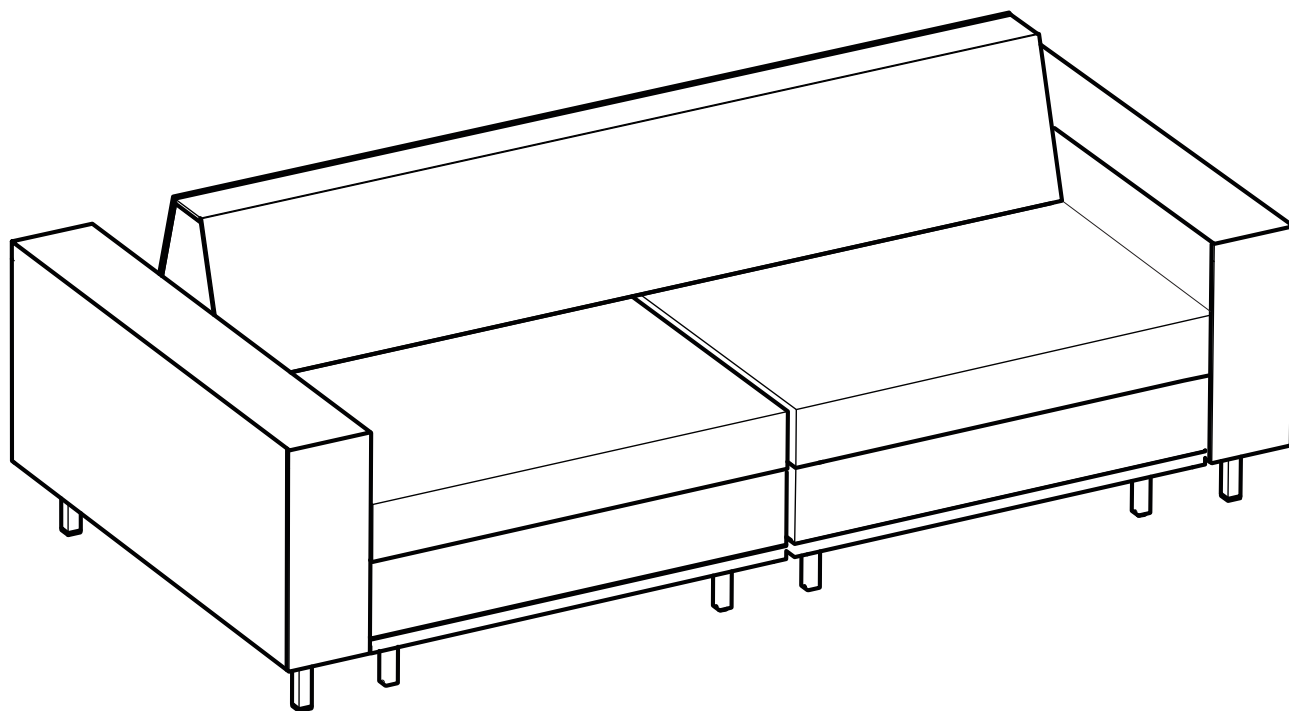

# SLIDE

168 x 211,5 x 121 (46) cm  
66 1/4 x 83 1/4 x 47 3/4 (18 1/4)"

PL • vox.pl  
EU • voxfurniture.com  
US • voelkelcorp.com

Meble VOX sp. z o.o. sp. k.  
ul. Gdyńska 143  
62-004 Czerwonak

100806  x 1	1006045  63mm x 8	1128653  x 4
1128440  60mm x 6	1005365  x 6	1006102  16mm x 48
1126583  25 mm x 4	1110998  20 mm x 4	1129213  20 mm x 4
1111440  x 1	 M8 x 50 mm x 4	

1			<p>1006045</p>  <p>63mm</p> <p>x 8</p>	<p>1128653</p>  <p>x 4</p>
---	---	---	---	---

2			1128440  60mm x 4	1005365  x 4
---	---	---	--	---

3			1006102		x 16
---	---	---	---------	---	------

5	A	1110998	 20 mm	x 4
---	---	---------	--	-----

6

8

1129213

x 4

1126583

x 4

10		
----	---	---

11 