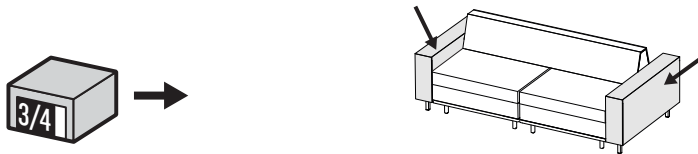

# SLIDE

168 x 211,5 x 121 (46) cm  
66 1/4 x 83 1/4 x 47 3/4 (18 1/4)"

PL • vox.pl  
EU • voxfurniture.com  
US • voelkelcorp.com

Meble VOX sp. z o.o. sp. k.  
ul. Gdyńska 143  
62-004 Czerwonak

100806  x 1	1006045  63mm x 8	1128653  x 4
1128440  60mm x 6	1005365  x 6	1006102  16mm x 48
1126583  25 mm x 4	1110998  20 mm x 4	1129213  20 mm x 4
1111440  x 1	 M8 x 50 mm x 4	

1			<p>1006045</p>  <p>63mm</p> <p>x 8</p>	<p>1128653</p>  <p>x 4</p>
---	---	---	---	---

2			1128440  60mm x 4	1005365  x 4
---	---	---	--	---

3			1006102		x 16
---	---	---	---------	---	------

5	A	1110998	 20 mm	x 4
---	---	---------	--	-----