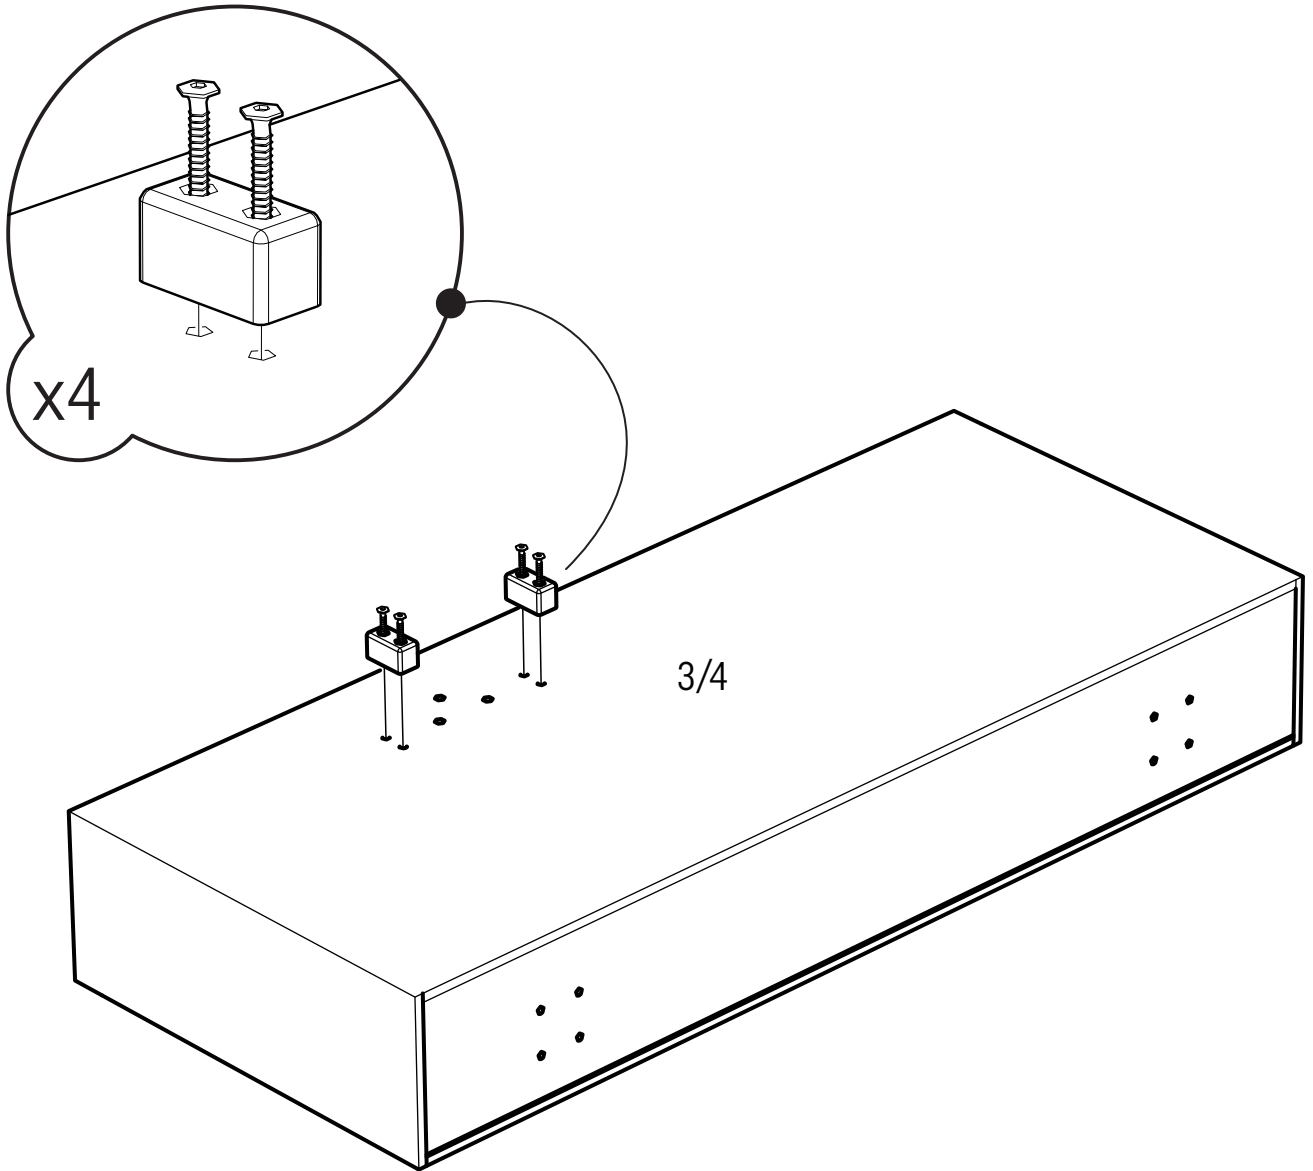

# SLIDE

168 x 211,5 x 121 (46) cm  
66 1/4 x 83 1/4 x 47 3/4 (18 1/4)"

PL • vox.pl  
EU • voxfurniture.com  
US • voelkelcorp.com

Meble VOX sp. z o.o. sp. k.  
ul. Gdyńska 143  
62-004 Czerwonak

100806  x 1	1006045  63mm x 8	1128653  x 4
1128440  60mm x 6	1005365  x 6	1006102  16mm x 48
1126583  25 mm x 4	1110998  20 mm x 4	1129213  20 mm x 4
1111440  x 1	 M8 x 50 mm x 4	

1			<p>1006045</p>  <p>63mm</p> <p>x 8</p>	<p>1128653</p>  <p>x 4</p>
---	---	---	---	---

2			1128440  60mm x 4	1005365  x 4
---	---	---	--	---

3			1006102		x 16
---	---	---	---------	---	------

5	A	1110998	 20 mm	x 4
---	---	---------	--	-----