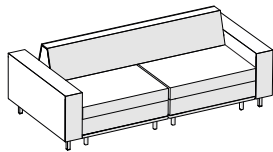

# SLIDE

168 x 211,5 x 121 (46) cm  
66 1/4 x 83 1/4 x 47 3/4 (18 1/4)"

PL • vox.pl  
EU • voxfurniture.com  
US • voelkelcorp.com

Meble VOX sp. z o.o. sp. k.  
ul. Gdyńska 143  
62-004 Czerwonak

100806  x 1	1006045  63mm x 8	1128653  x 4
1128440  60mm x 6	1005365  x 6	1006102  16mm x 48
1126583  25 mm x 4	1110998  20 mm x 4	1129213  20 mm x 4
1111440  x 1	 M8 x 50 mm x 4	

1			<p>1006045</p>  <p>63mm</p> <p>x 8</p>	<p>1128653</p>  <p>x 4</p>
---	---	---	---	---

2			1128440  60mm x 4	1005365  x 4
---	---	---	--	---

3			1006102		x 16
---	---	---	---------	---	------

5	A	1110998	 20 mm	x 4
---	---	---------	--	-----