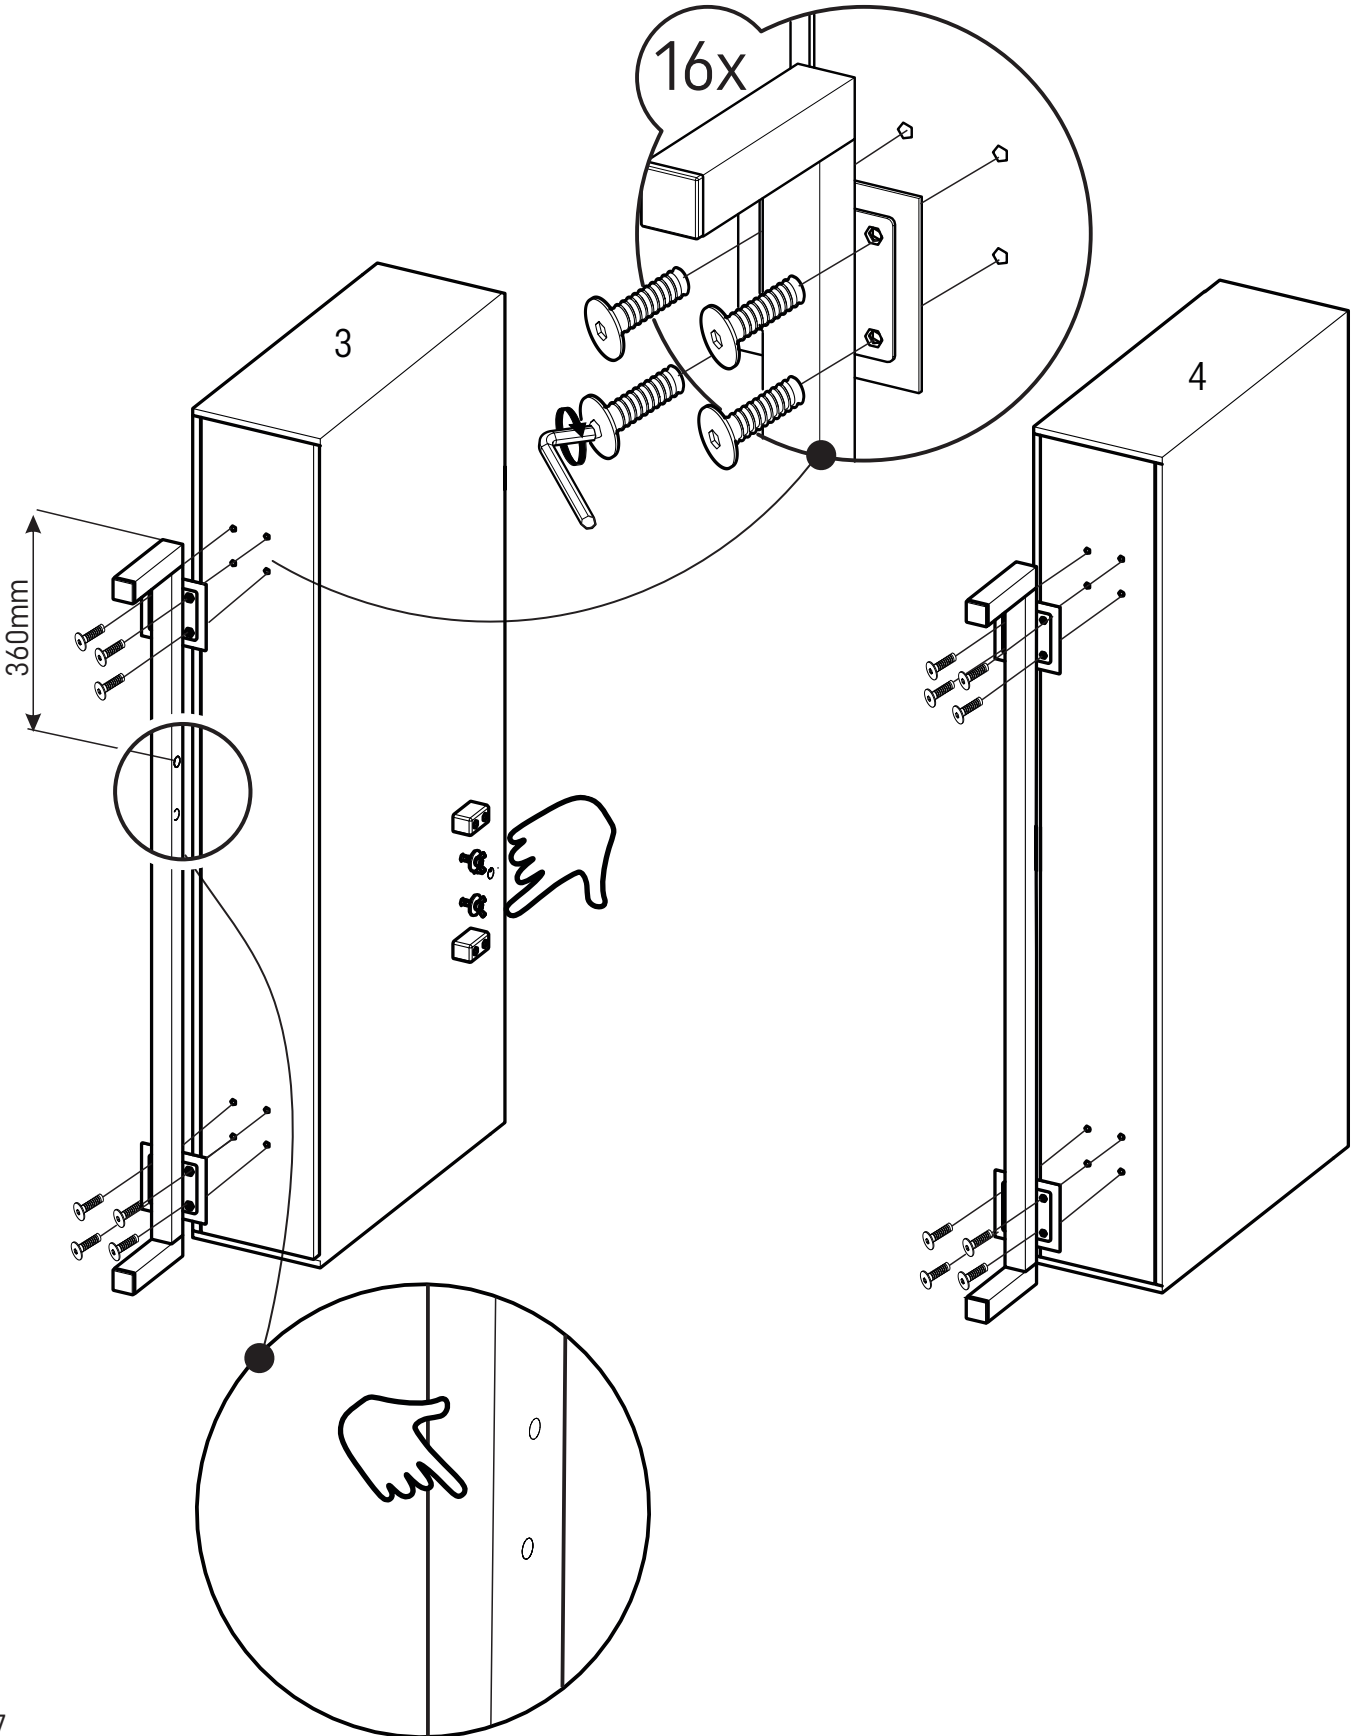

# SLIDE

168 x 211,5 x 121 (46) cm  
66 1/4 x 83 1/4 x 47 3/4 (18 1/4)"

PL • vox.pl  
EU • voxfurniture.com  
US • voelkelcorp.com

Meble VOX sp. z o.o. sp. k.  
ul. Gdyńska 143  
62-004 Czerwonak

100806  x 1	1006045  63mm x 8	1128653  x 4
1128440  60mm x 6	1005365  x 6	1006102  16mm x 48
1126583  25 mm x 4	1110998  20 mm x 4	1129213  20 mm x 4
1111440  x 1	 M8 x 50 mm x 4	

1			<p>1006045</p>  <p>63mm</p> <p>x 8</p>	<p>1128653</p>  <p>x 4</p>
---	---	---	---	---

2			1128440  60mm x 4	1005365  x 4
---	---	---	--	---

3			1006102		x 16
---	---	---	---------	---	------

5	A	1110998	 20 mm	x 4
---	---	---------	--	-----