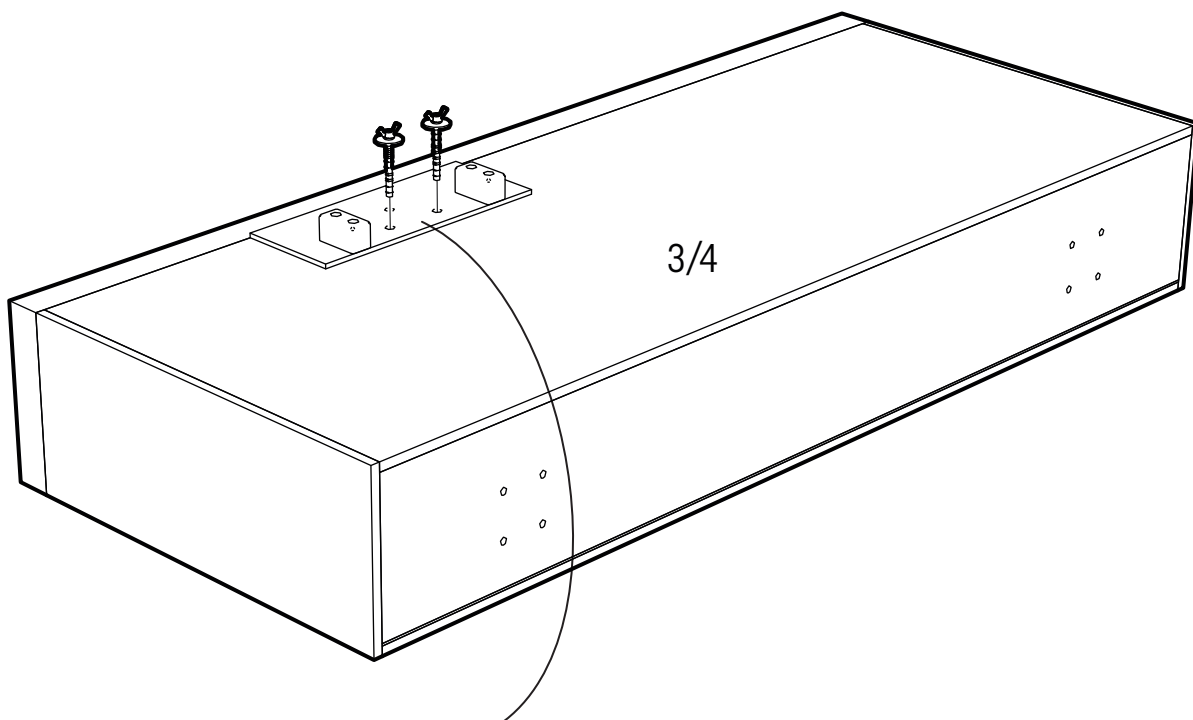

# SLIDE

168 x 211,5 x 121 (46) cm  
66 1/4 x 83 1/4 x 47 3/4 (18 1/4)"

PL • vox.pl  
EU • voxfurniture.com  
US • voelkelcorp.com

Meble VOX sp. z o.o. sp. k.  
ul. Gdyńska 143  
62-004 Czerwonak

100806  x 1	1006045  63mm x 8	1128653  x 4
1128440  60mm x 6	1005365  x 6	1006102  16mm x 48
1126583  25 mm x 4	1110998  20 mm x 4	1129213  20 mm x 4
1111440  x 1	 M8 x 50 mm x 4	

1			<p>1006045</p>  <p>63mm</p> <p>x 8</p>	<p>1128653</p>  <p>x 4</p>
---	---	---	---	---

2			1128440  60mm x 4	1005365  x 4
---	---	---	--	---

3			1006102		x 16
---	---	---	---------	---	------

5	A	1110998	 20 mm	x 4
---	---	---------	--	-----