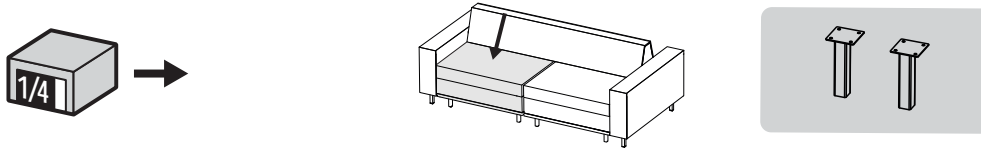

# SLIDE

168 x 211,5 x 121 (46) cm  
66 1/4 x 83 1/4 x 47 3/4 (18 1/4)"

PL • vox.pl  
EU • voxfurniture.com  
US • voelkelcorp.com

Meble VOX sp. z o.o. sp. k.  
ul. Gdyńska 143  
62-004 Czerwonak

100806  x 1	1006045  63mm x 8	1128653  x 4
1128440  60mm x 6	1005365  x 6	1006102  16mm x 48
1126583  25 mm x 4	1110998  20 mm x 4	1129213  20 mm x 4
1111440  x 1	 M8 x 50 mm x 4	

1			<p>1006045</p>  <p>63mm</p> <p>x 8</p>	<p>1128653</p>  <p>x 4</p>
---	---	---	---	---

2			1128440  60mm x 4	1005365  x 4
---	---	---	--	---

3			1006102		x 16
---	---	---	---------	---	------

5	A	1110998	 20 mm	x 4
---	---	---------	--	-----