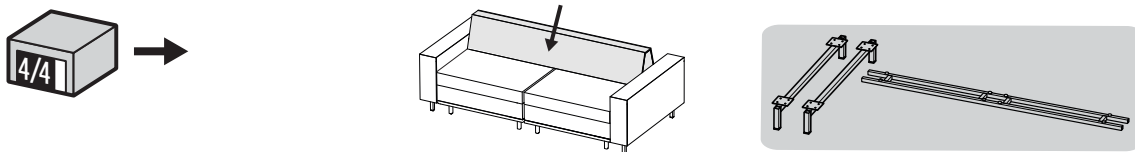

# SLIDE

168 x 211,5 x 121 (46) cm  
66 1/4 x 83 1/4 x 47 3/4 (18 1/4)"

PL • vox.pl  
EU • voxfurniture.com  
US • voelkelcorp.com

Meble VOX sp. z o.o. sp. k.  
ul. Gdyńska 143  
62-004 Czerwonak

100806  x 1	1006045  63mm x 8	1128653  x 4
1128440  60mm x 6	1005365  x 6	1006102  16mm x 48
1126583  25 mm x 4	1110998  20 mm x 4	1129213  20 mm x 4
1111440  x 1	 M8 x 50 mm x 4	

1			<p>1006045</p>  <p>63mm</p> <p>x 8</p>	<p>1128653</p>  <p>x 4</p>
---	---	---	---	---

2			1128440  60mm x 4	1005365  x 4
---	---	---	--	---

3			1006102		x 16
---	---	---	---------	---	------

5	A	1110998	 20 mm	x 4
---	---	---------	--	-----