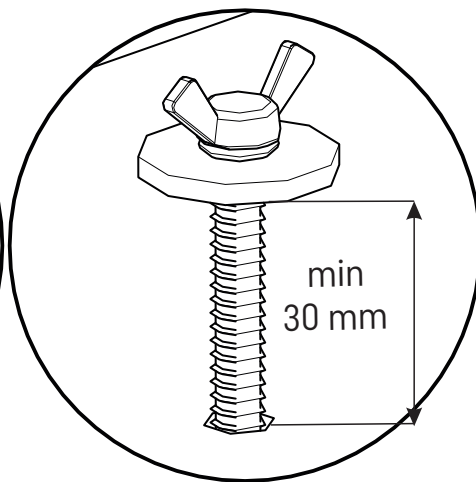

# SLIDE

168 x 211,5 x 121 (46) cm  
66 1/4 x 83 1/4 x 47 3/4 (18 1/4)"

PL • vox.pl  
EU • voxfurniture.com  
US • voelkelcorp.com

Meble VOX sp. z o.o. sp. k.  
ul. Gdyńska 143  
62-004 Czerwonak

100806  x 1	1006045  63mm x 8	1128653  x 4
1128440  60mm x 6	1005365  x 6	1006102  16mm x 48
1126583  25 mm x 4	1110998  20 mm x 4	1129213  20 mm x 4
1111440  x 1	 M8 x 50 mm x 4	

1			<p>1006045</p>  <p>63mm</p> <p>x 8</p>	<p>1128653</p>  <p>x 4</p>
---	---	---	---	---

2			1128440  60mm x 4	1005365  x 4
---	---	---	--	---

3			1006102		x 16
---	---	---	---------	---	------

5	A	1110998	 20 mm	x 4
---	---	---------	--	-----