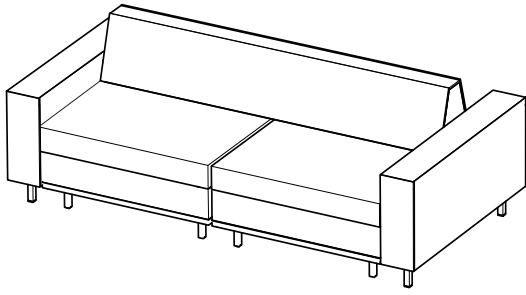

# SLIDE

168 x 211,5 x 121 (46) cm  
66 1/4 x 83 1/4 x 47 3/4 (18 1/4)"

PL • vox.pl  
EU • voxfurniture.com  
US • voelkelcorp.com

Meble VOX sp. z o.o. sp. k.  
ul. Gdyńska 143  
62-004 Czerwonak

100806  x 1	1006045  63mm x 8	1128653  x 4
1128440  60mm x 6	1005365  x 6	1006102  16mm x 48
1126583  25 mm x 4	1110998  20 mm x 4	1129213  20 mm x 4
1111440  x 1	 M8 x 50 mm x 4	

1			<p>1006045</p>  <p>63mm</p> <p>x 8</p>	<p>1128653</p>  <p>x 4</p>
---	---	---	---	---

2			1128440  60mm x 4	1005365  x 4
---	---	---	--	---

3			1006102		x 16
---	---	---	---------	---	------

5	A	1110998	 20 mm	x 4
---	---	---------	--	-----