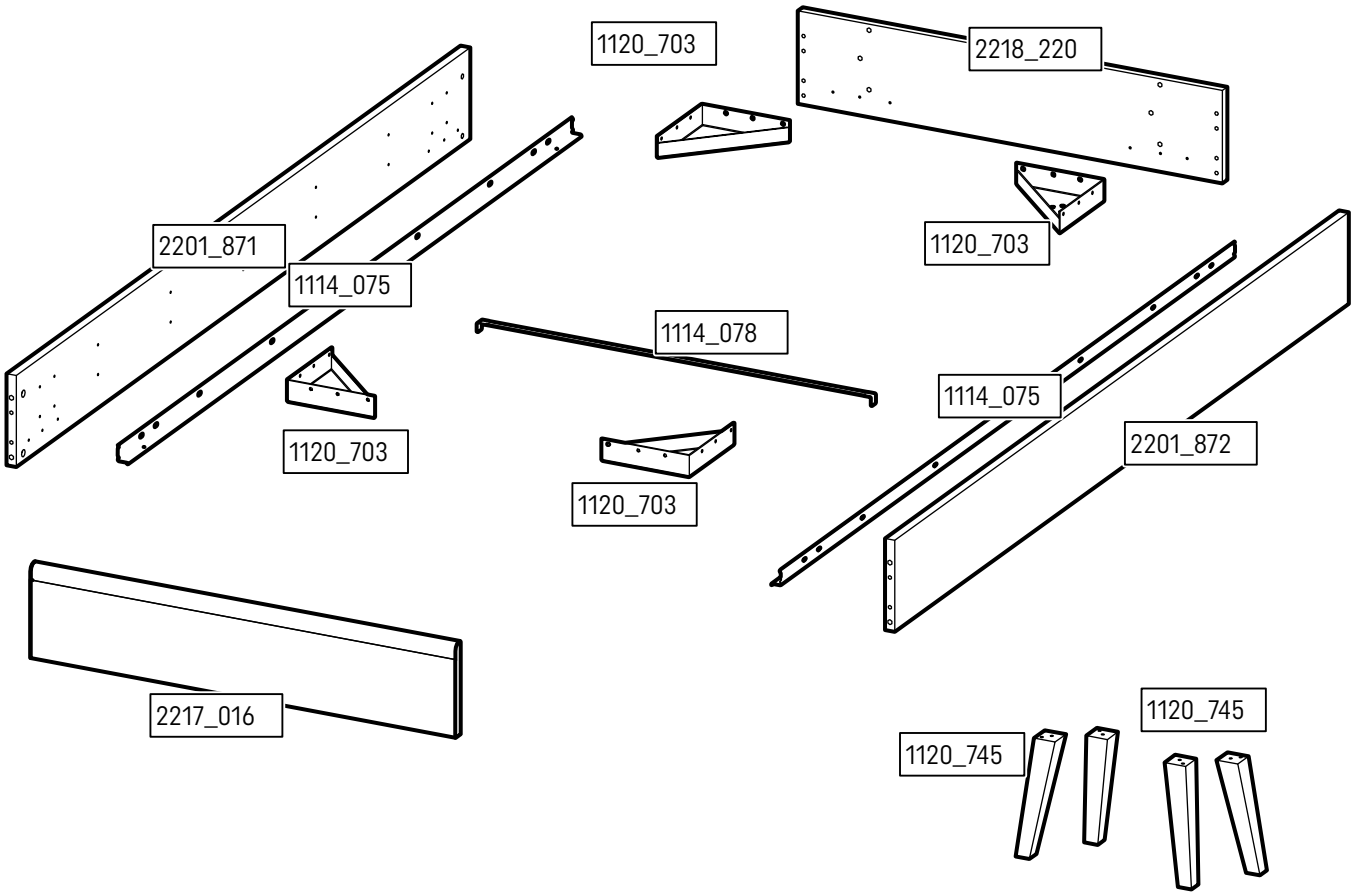

NATURE

4021171_001

PL • vox.pl
EU • voxfurniture.com
US • voelkelcorp.com

Meble VOX sp. z o.o. sp. k.
ul. Gdyńska 143
62-004 Czerwonak

1111440  x 1	1000806  x 1	1005790  x 4
1005962  x 8	1114184  x 4	1005724  x 4
1107571  x 4	1109474  x 4	1109473  x 4
1005714  x 42	1005857  x 8	1005930  x 4
1112462  x 4		