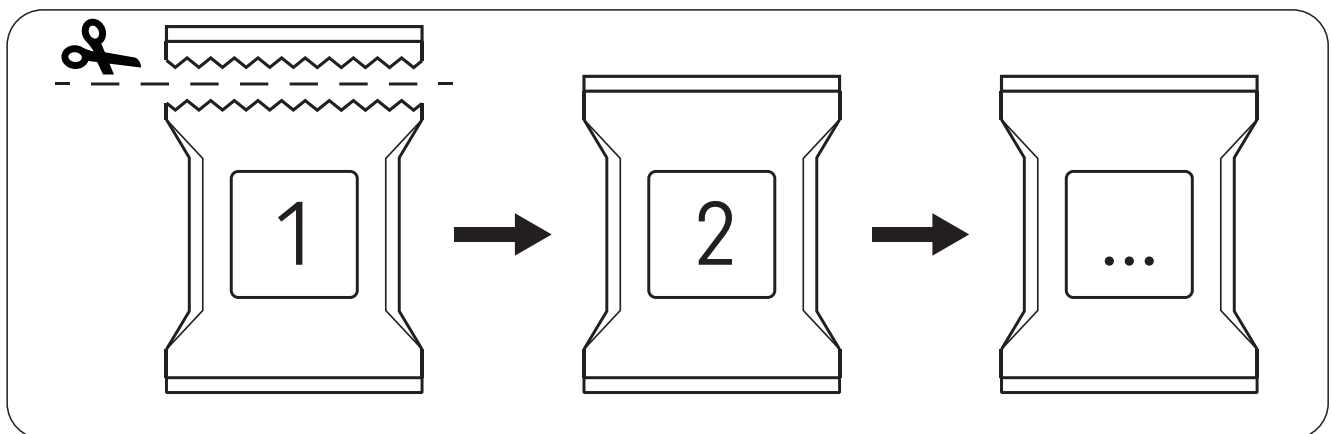

RELI

VOX

4022871_001

85x45x75 cm
33 1/2x 17 3/4x29 1/2"

PL • vox.pl
EU • voxfurniture.com
US • voelkelcorp.com

1000868  x 4	1005857  x 12	1005990  x 12	1006091  x 12
1005876  x 4	1006012  x 9	1000993  x 1	1005713  x 8
1126397  x 2	1129523  x 2	1004049  x 2	1124544  x 2

1

1	1005857 x 2	1005990 x 2
1000868 x 2	1006091 x 2	

2

1	1005713 x 4	1000993 x 1
---	----------------	----------------

3

	1005857		x 6	1005990		x 6
---	---------	--	-----	---------	---	-----

4

	1005857		x 2	1005990		x 2
	1000868		x 2	1006091		x 2

	1006012		x 5
--	---------	---	-----

			
	X=Y (>2mm)	X=Y (±2mm)	

18

	1006012		x 4		x 2
---	---------	---	-----	---	-----

19