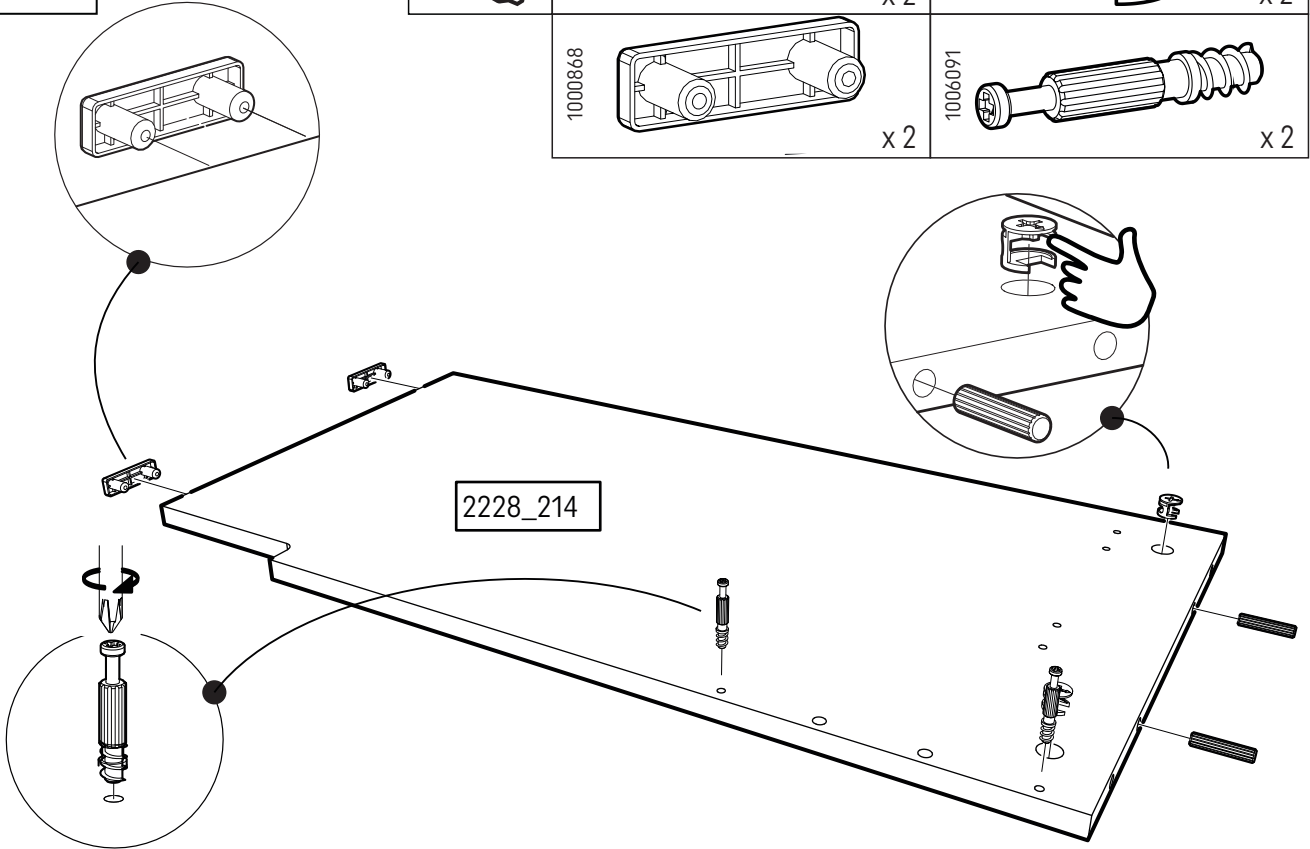

RELI

VOX

4022871_001

85x45x75 cm
33 1/2x 17 3/4x29 1/2"

PL • vox.pl
EU • voxfurniture.com
US • voelkelcorp.com

1000868  x 4	1005857  x 12	1005990  x 12	1006091  x 12
1005876  x 4	1006012  x 9	1000993  x 1	1005713  x 8
1126397  x 2	1129523  x 2	1004049  x 2	1124544  x 2

1

1	1005857 x 2	1005990 x 2
1000868 x 2	1006091 x 2	

2

1	1005713 x 4	1000993 x 1
---	----------------	----------------

3

	1005857		x 6	1005990		x 6
---	---------	--	-----	---------	---	-----

4

	1005857		x 2	1005990		x 2
	1000868		x 2	1006091		x 2

	1006012		x 5
--	---------	---	-----

			
	X=Y (>2mm)	X=Y (±2mm)	

18

	1006012		x 4		x 2
---	---------	---	-----	---	-----

19