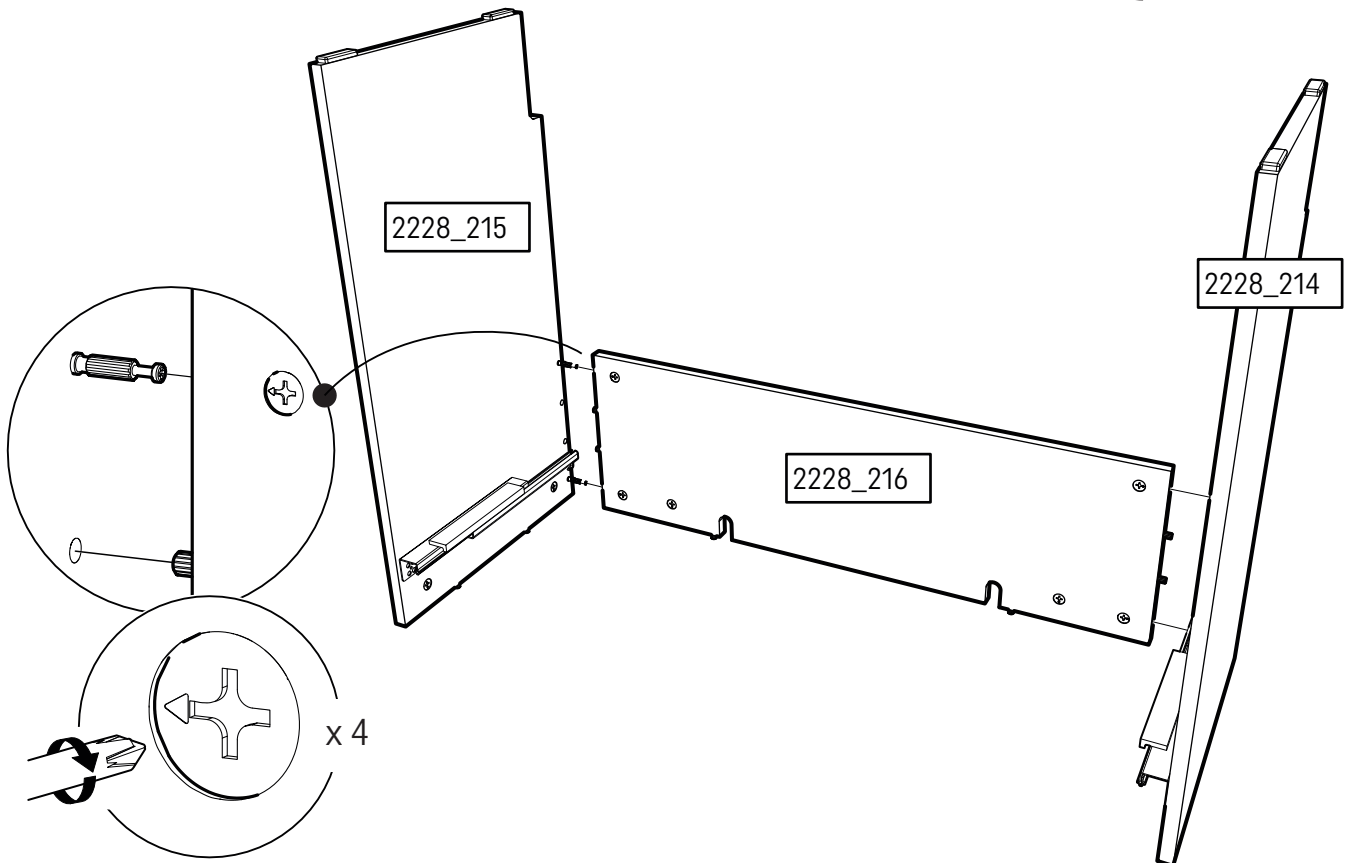

5

1	1005713	x 4	1000993 P x 1

6