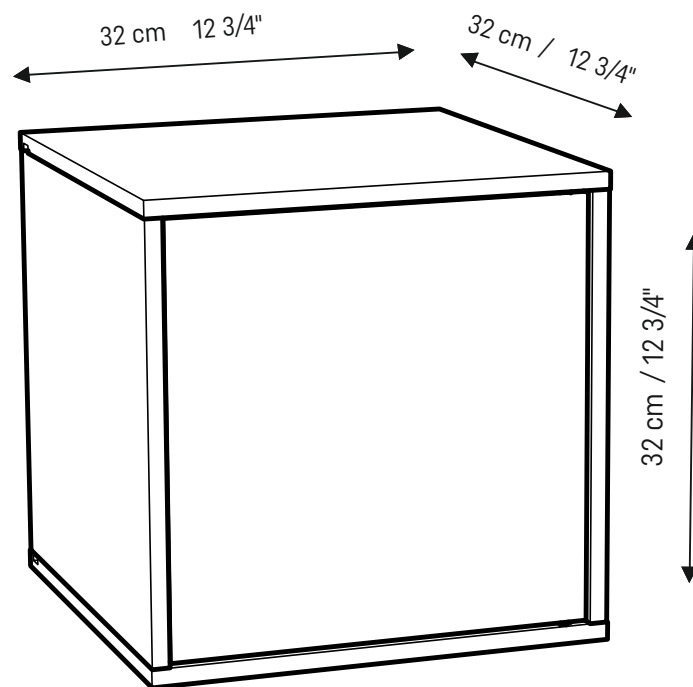

Balance

4013979_002

4013980_002

4013981_002

4013982_002

4021514_002

4021516_002

4021518_002

4021520_002

PL • vox.pl

EU • voxfurniture.com

US • voelkelcorp.com

Meble VOX sp. z o.o. sp. k.

ul. Gdyńska 143

62-004 Czerwonak