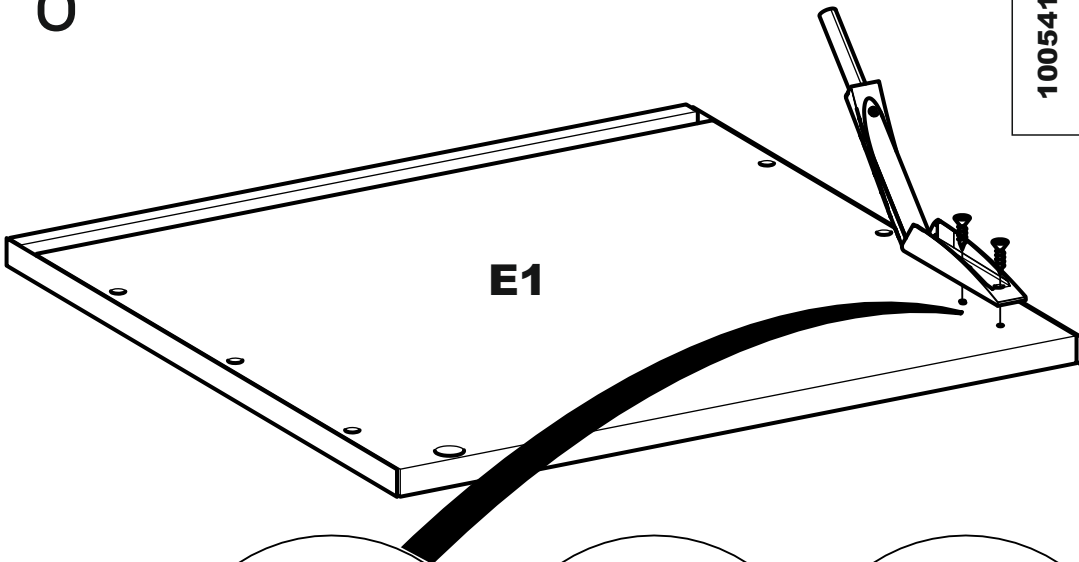

6

1005417	x 2