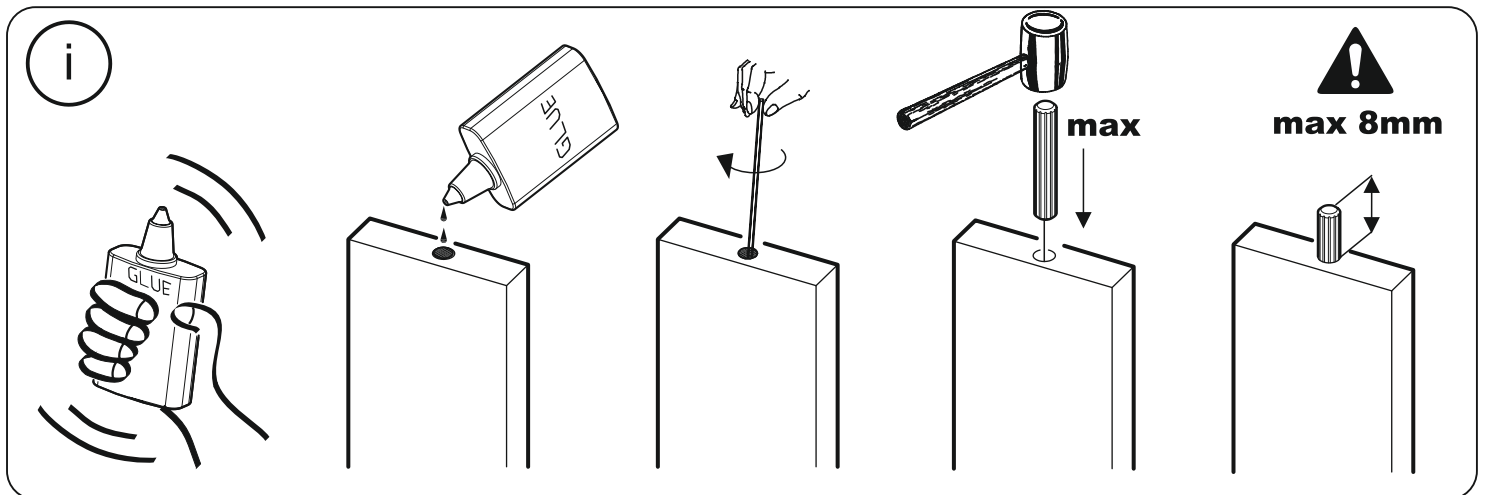

1005847 x 12	1000078 x 1	2142185 x 8
1005417 1005701 x 4	1002198 x 1	1123857 x 1
1123856 x 1	1123850 x 1