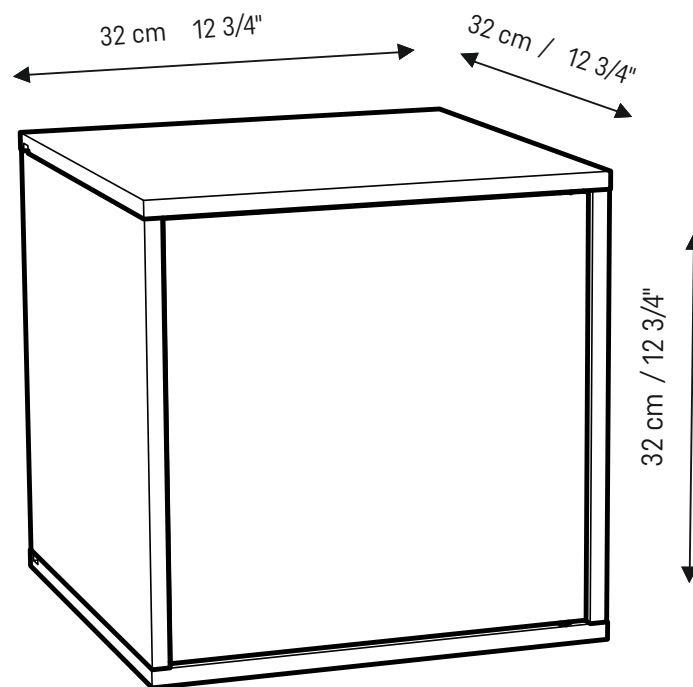

4021518_002

4021520_002

PL • vox.pl

EU • voxfurniture.com

US • voelkelcorp.com

NR. ELEMENTU ITEM NUMER ARTIKELNUMMER ПУНКТ HOMEП		IND. 4013979	ILOŚĆ QUANTITY ANZAHL HOMEП	WYMIARY [mm] DIMENSIONS [mm] ABMESSUNGEN [mm] РАЗМЕРЫ [mm]		
E1	1/1	2162760	1	320	320	12
E2	1/1	2162741	2	319	296	12
E3	1/1	2162750	1	305	305	12
E4	1/1	2162761	1	320	320	12
E5	1/1	2162762	1	290	289	12

NR. ELEMENTU ITEM NUMER ARTIKELNUMMER ПУНКТ HOMEП		IND. 4013980	ILOŚĆ QUANTITY ANZAHL HOMEП	WYMIARY [mm] DIMENSIONS [mm] ABMESSUNGEN [mm] РАЗМЕРЫ [mm]		
E1	1/1	2162751	1	320	320	12
E2	1/1	2162732	2	319	296	12
E3	1/1	2162744	1	305	305	12
E4	1/1	2162752	1	320	320	12
E5	1/1	2162753	1	290	289	12

NR. ELEMENTU ITEM NUMER ARTIKELNUMMER ПУНКТ HOMEП		IND. 4013981	ILOŚĆ QUANTITY ANZAHL HOMEП	WYMIARY [mm] DIMENSIONS [mm] ABMESSUNGEN [mm] РАЗМЕРЫ [mm]		
E1	1/1	2162754	1	320	320	12
E2	1/1	2162735	2	319	296	12
E3	1/1	2162746	1	305	305	12
E4	1/1	2162755	1	320	320	12
E5	1/1	2162756	1	290	289	12

NR. ELEMENTU ITEM NUMER ARTIKELNUMMER ПУНКТ HOMEП		IND. 4013982	ILOŚĆ QUANTITY ANZAHL HOMEП	WYMIARY [mm] DIMENSIONS [mm] ABMESSUNGEN [mm] РАЗМЕРЫ [mm]		
E1	1/1	2162757	1	320	320	12
E2	1/1	2162738	2	319	296	12
E3	1/1	2162748	1	305	305	12
E4	1/1	2162758	1	320	320	12
E5	1/1	2162759	1	290	289	12