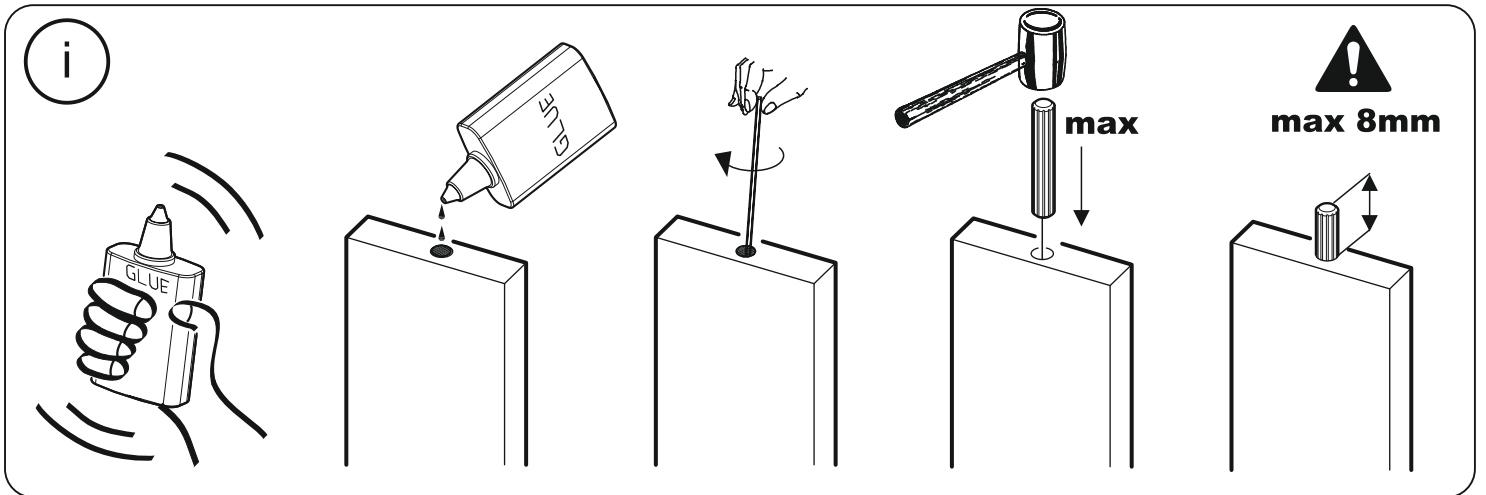

1005847 x 12	1000078 x 1	2142185 x 8
1005417 1005701 x 4	1002198 x 1	1123857 x 1
1123856 x 1	1123850 x 1