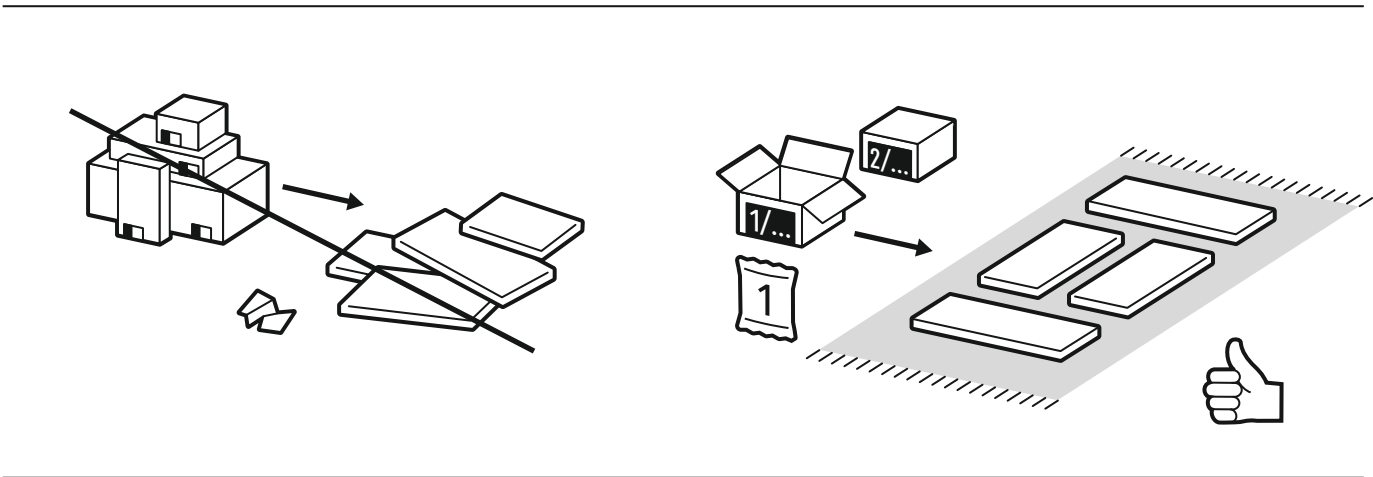

4021518_002

4021520_002

PL • vox.pl

EU • voxfurniture.com

US • voelkelcorp.com

NR. ELEMENTU ITEM NUMER ARTIKELNUMMER ПУНКТ HOMEП		IND. 4013979	ILOŚĆ QUANTITY ANZAHL HOMEП	WYMIARY [mm] DIMENSIONS [mm] ABMESSUNGEN [mm] РАЗМЕРЫ [mm]		
E1	1/1	2162760	1	320	320	12
E2	1/1	2162741	2	319	296	12
E3	1/1	2162750	1	305	305	12
E4	1/1	2162761	1	320	320	12
E5	1/1	2162762	1	290	289	12