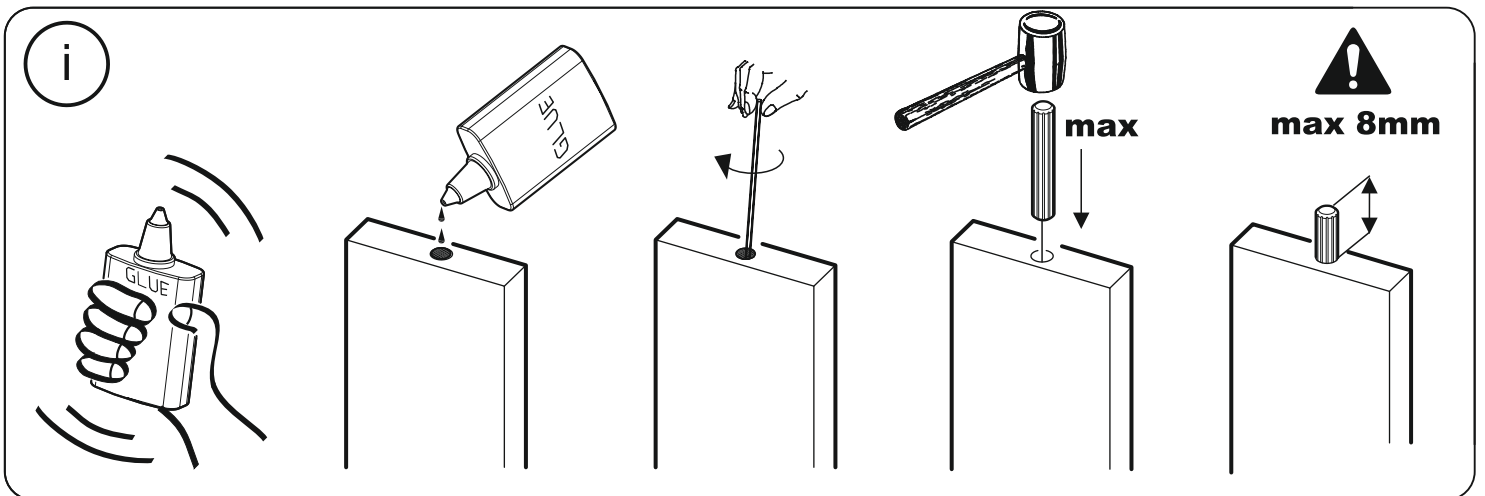

1005847 x 12	1000078 x 1	2142185 x 8
1005417 x 4	1005875 x 4	1002198 x 1
1000156 x 1	1123857 x 1	1001781 x 1 kpl
1123856 x 1	1123850 x 1