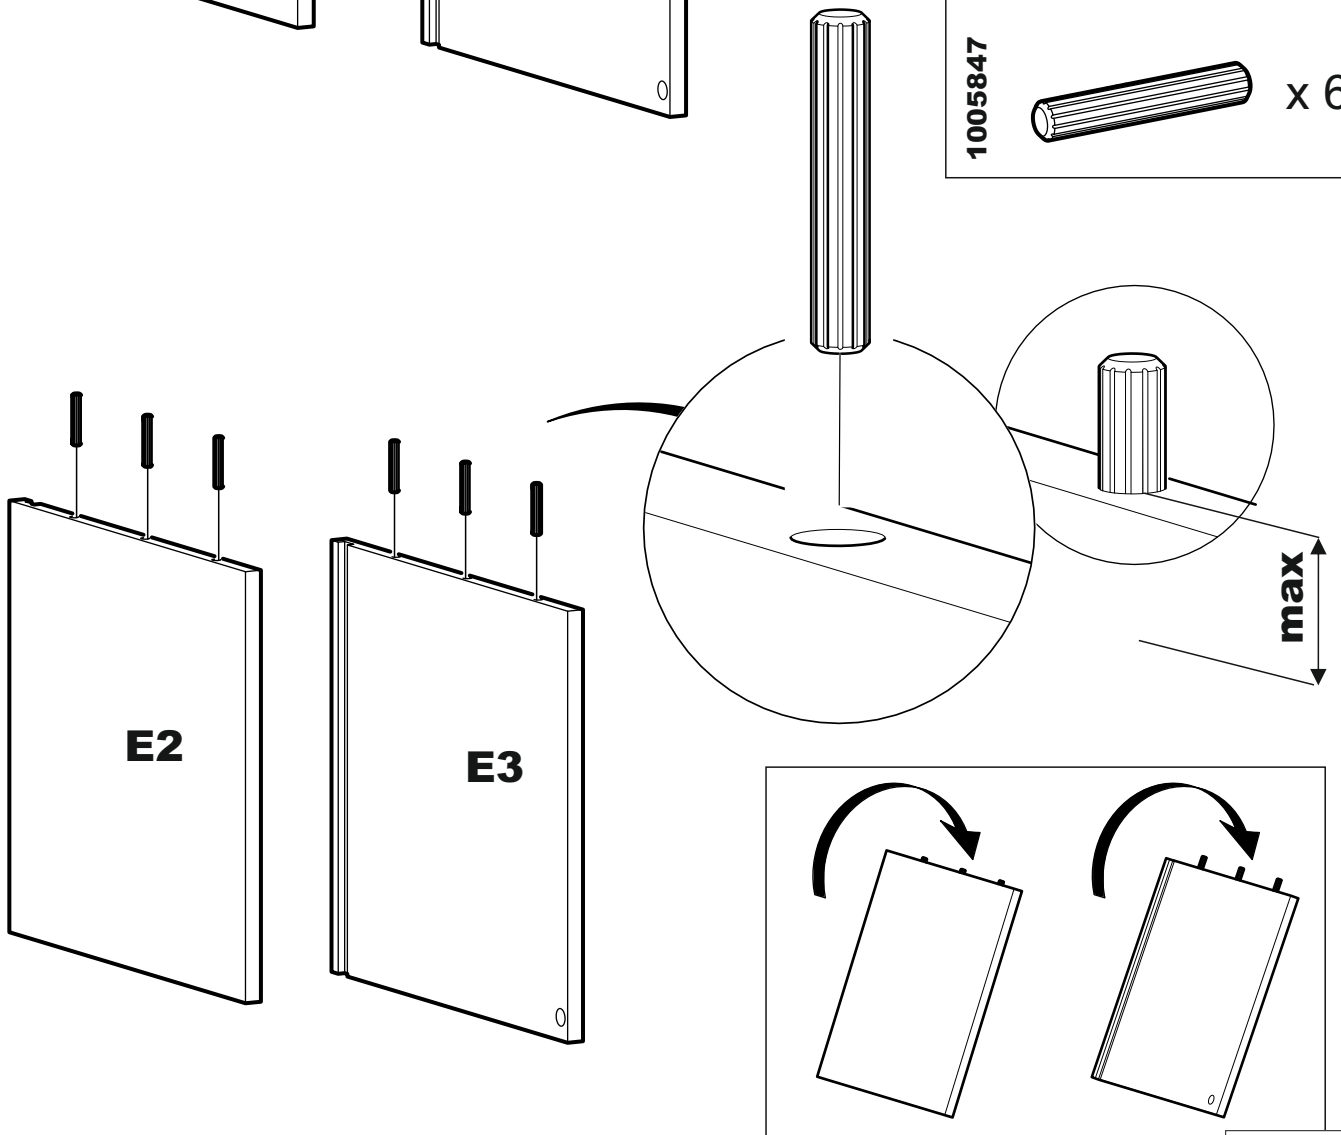

2

1005847 x 6