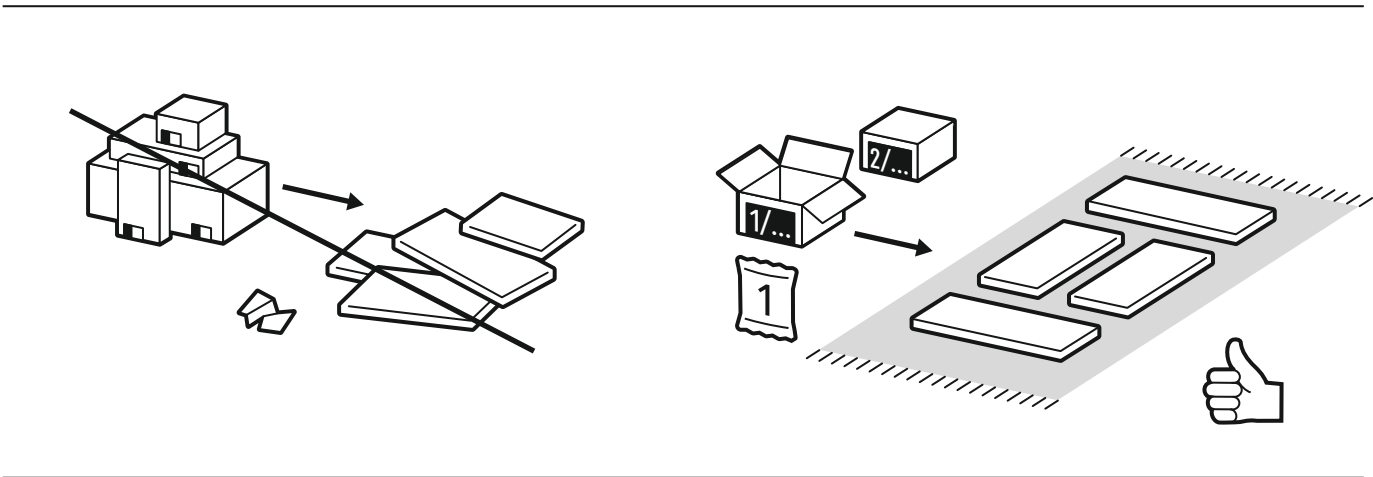

4021502\_002

4021504\_002

PL • vox.pl

EU • voxfurniture.com

US • voelkelcorp.com

NR. ELEMENTU ITEM NUMBER ARTIKELNUMMER ПУНКТ НОМЕРА		IND. 4013971	ILOŚĆ QUANTITY ANZAHL НОМЕРА	WYMIARY [mm] DIMENSIONS [mm] ABMESSUNGEN [mm] РАЗМЕРЫ [mm]		
E1	1/1	2162740	2	640	320	12
E2	1/1	2162781	1	319	296	12
E3	1/1	2162780	1	319	296	12
E4	1/1	2162742	1	622	304	12
E5	1/1	2162782	1	608	292	12