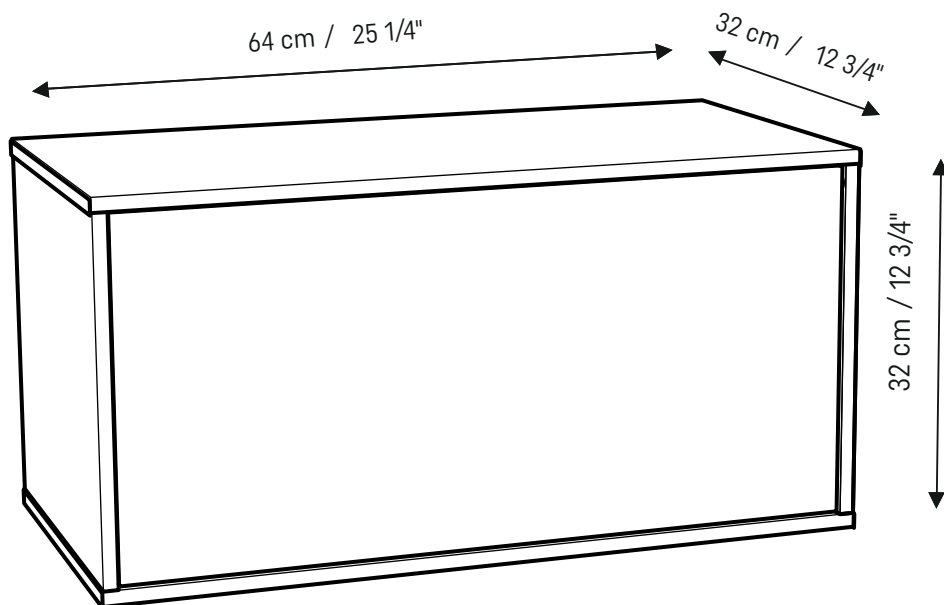

4021502\_002

4021504\_002

PL • vox.pl

EU • voxfurniture.com

US • voelkelcorp.com

NR. ELEMENTU ITEM NUMBER ARTIKELNUMMER ПУНКТ НОМЕРА		IND. 4013971	ILOŚĆ QUANTITY ANZAHL НОМЕРА	WYMIARY [mm] DIMENSIONS [mm] ABMESSUNGEN [mm] РАЗМЕРЫ [mm]		
E1	1/1	2162740	2	640	320	12
E2	1/1	2162781	1	319	296	12
E3	1/1	2162780	1	319	296	12
E4	1/1	2162742	1	622	304	12
E5	1/1	2162782	1	608	292	12

NR. ELEMENTU ITEM NUMBER ARTIKELNUMMER ПУНКТ НОМЕРА		IND. 4013972	ILOŚĆ QUANTITY ANZAHL НОМЕРА	WYMIARY [mm] DIMENSIONS [mm] ABMESSUNGEN [mm] РАЗМЕРЫ [mm]		
E1	1/1	2162731	2	640	320	12
E2	1/1	2162772	1	319	296	12
E3	1/1	2162771	1	319	296	12
E4	1/1	2162733	1	622	304	12
E5	1/1	2162773	1	608	292	12

NR. ELEMENTU ITEM NUMBER ARTIKELNUMMER ПУНКТ НОМЕРА		IND. 4013973	ILOŚĆ QUANTITY ANZAHL НОМЕРА	WYMIARY [mm] DIMENSIONS [mm] ABMESSUNGEN [mm] РАЗМЕРЫ [mm]		
E1	1/1	2162734	2	640	320	12
E2	1/1	2162775	1	319	296	12
E3	1/1	2162774	1	319	296	12
E4	1/1	2162736	1	622	304	12
E5	1/1	2162776	1	608	292	12

NR. ELEMENTU ITEM NUMER ARTIKELNUMMER ПУНКТ НОМЕР		IND. 4021504	ILOŚĆ QUANTITY ANZAHL HOMEп	WYMIARY [mm] DIMENSIONS [mm] ABMESSUNGEN [mm] РАЗМЕРЫ [mm]		
E1	1/1	2221285	2	640	320	12
E2	1/1	2221313	1	319	296	12
E3	1/1	2221312	1	319	296	12
E4	1/1	2221288	1	623	305	12
E5	1/1	2221315	1	608	292	12