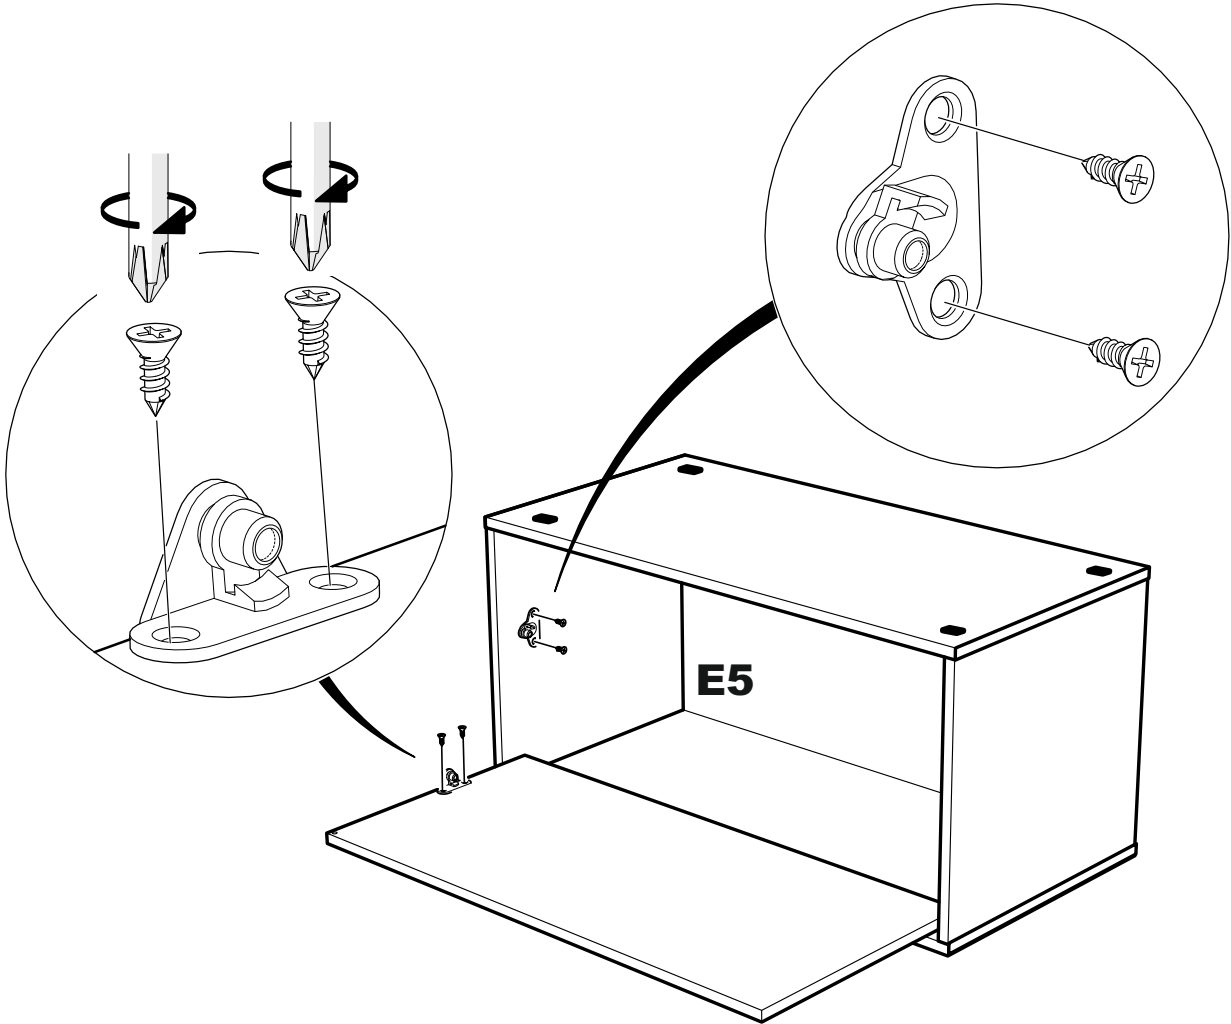

1005875 x 4	1001781 x 1 kpl