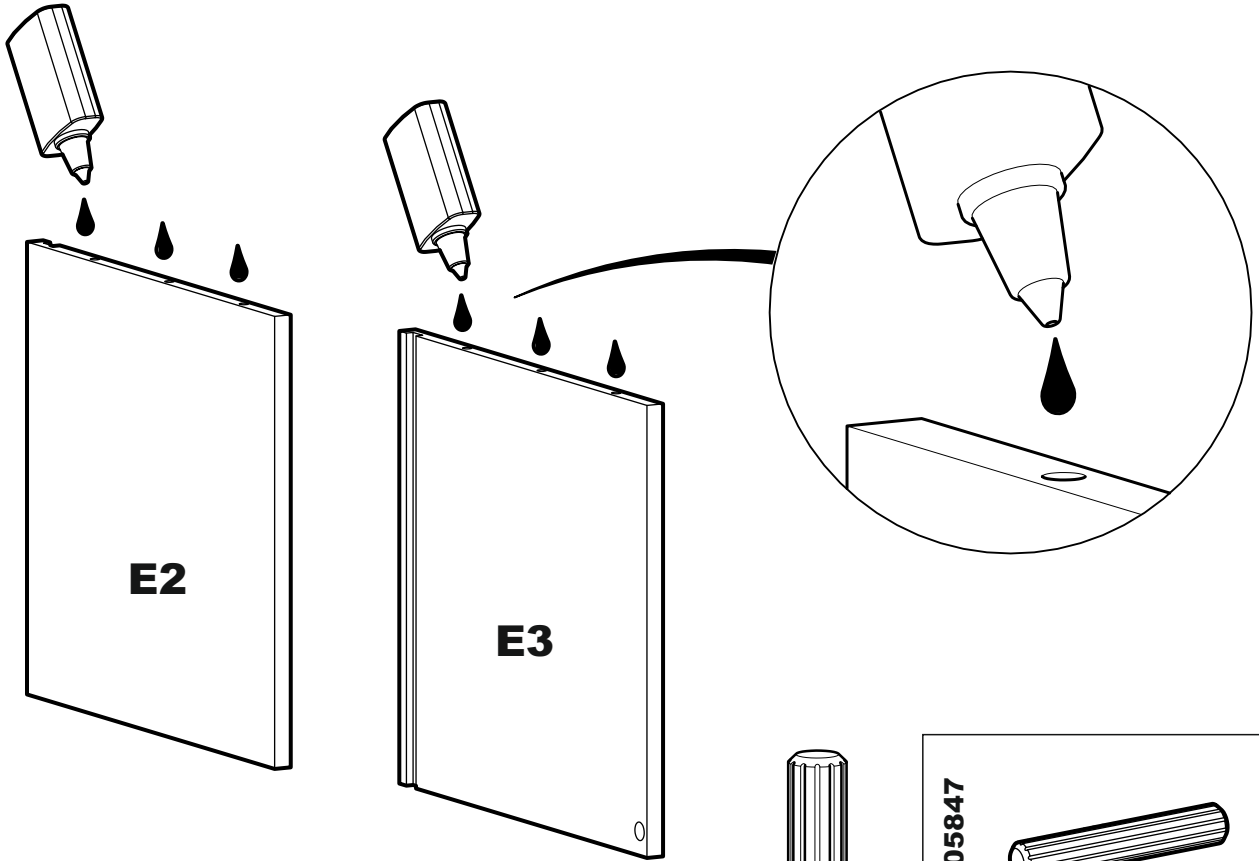

1

1000078 x 1