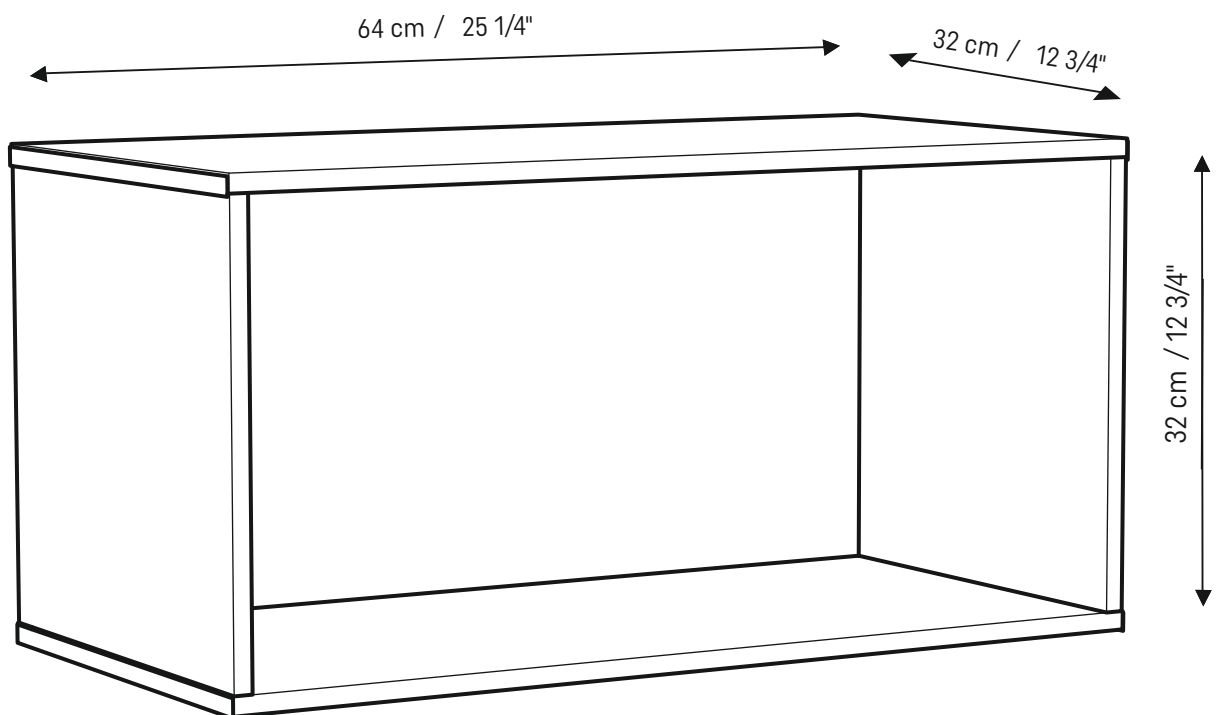

4021496_002

E1

NR. ELEMENTU ITEM NUMER ARTIKELNUMMER ПУНКТ НОМЕР	BOX	IND. 4013967	ILOŚĆ QUANTITY ANZAHL HOMEP	WYMIARY [mm] DIMENSIONS [mm] ABMESSUNGEN [mm] РАЗМЕРЫ [mm]		
E1	1/1	2162740	2	640	320	12
E2	1/1	2162741	2	319	296	12
E3	1/1	2162742	1	623	305	12

NR. ELEMENTU ITEM NUMER ARTIKELNUMMER ПУНКТ НОМЕР	BOX	IND. 4013968	ILOŚĆ QUANTITY ANZAHL HOMEP	WYMIARY [mm] DIMENSIONS [mm] ABMESSUNGEN [mm] РАЗМЕРЫ [mm]		
E1	1/1	2162731	2	640	320	12
E2	1/1	2162732	2	319	296	12
E3	1/1	2162733	1	623	305	12

NR. ELEMENTU ITEM NUMER ARTIKELNUMMER ПУНКТ НОМЕР	BOX	IND. 4013969	ILOŚĆ QUANTITY ANZAHL HOMEP	WYMIARY [mm] DIMENSIONS [mm] ABMESSUNGEN [mm] РАЗМЕРЫ [mm]		
E1	1/1	2162734	2	640	320	12
E2	1/1	2162735	2	319	296	12
E3	1/1	2162736	1	623	305	12

NR. ELEMENTU ITEM NUMER ARTIKELNUMMER ПУНКТ НОМЕР	BOX	IND. 4013970	ILOŚĆ QUANTITY ANZAHL HOMEP	WYMIARY [mm] DIMENSIONS [mm] ABMESSUNGEN [mm] РАЗМЕРЫ [mm]		
E1	1/1	2162737	2	640	320	12
E2	1/1	2162738	2	319	296	12
E3	1/1	2162739	1	623	305	12