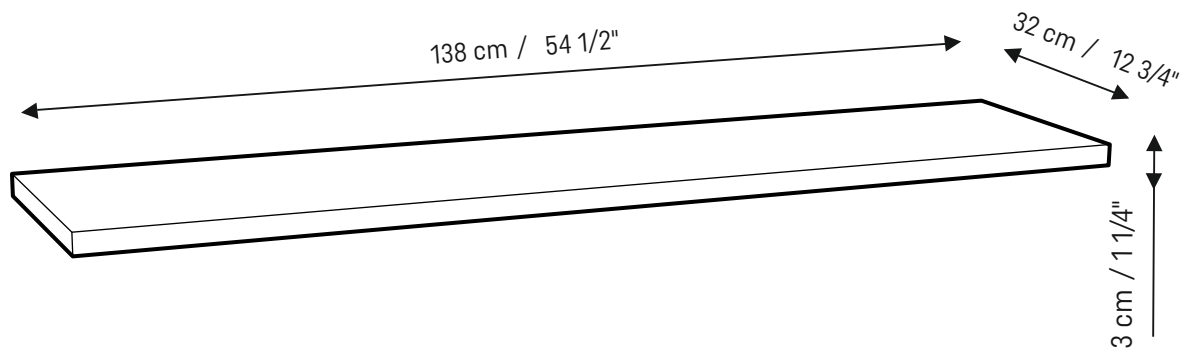

Balance

4013961_001

4021484_001

PL • vox.pl

EU • voxfurniture.com

US • voelkelcorp.com

E1

NR. ELEMENTU ITEM NUMER ARTIKELNUMMER ΠΥΗΚΤ ΗΟΜΕΡ	 BOX	IND. 4013961	ILOŚĆ QUANTITY ANZAHL ΗΟΜΕΡ	WYMIARY [mm] DIMENSIONS [mm] ABMESSUNGEN [mm] ΡΑΖΜΕΡЫ [mm]		
E1	1/1	2141911	1	1380	321	28

NR. ELEMENTU ITEM NUMER ARTIKELNUMMER ΠΥΗΚΤ ΗΟΜΕΡ	 BOX	IND. 4021484	ILOŚĆ QUANTITY ANZAHL ΗΟΜΕΡ	WYMIARY [mm] DIMENSIONS [mm] ABMESSUNGEN [mm] ΡΑΖΜΕΡЫ [mm]		
E1	1/1	2221271	1	1380	321	28

1

2