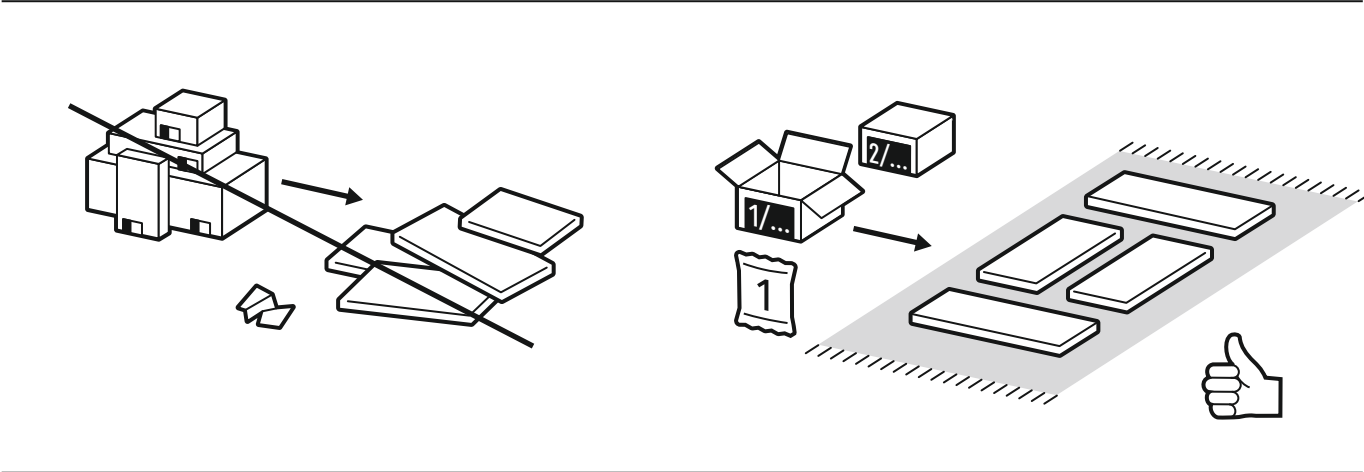

Balance

4013961_001

4021484_001

PL • vox.pl

EU • voxfurniture.com

US • voelkelcorp.com

E1

NR. ELEMENTU ITEM NUMER ARTIKELNUMMER ΠΥΗΚΤ ΗΟΜΕΡ	 BOX	IND. 4013961	ILOŚĆ QUANTITY ANZAHL ΗΟΜΕΡ	WYMIARY [mm] DIMENSIONS [mm] ABMESSUNGEN [mm] ΡΑΖΜΕΡЫ [mm]		
E1	1/1	2141911	1	1380	321	28

NR. ELEMENTU ITEM NUMER ARTIKELNUMMER ΠΥΗΚΤ ΗΟΜΕΡ	 BOX	IND. 4021484	ILOŚĆ QUANTITY ANZAHL ΗΟΜΕΡ	WYMIARY [mm] DIMENSIONS [mm] ABMESSUNGEN [mm] ΡΑΖΜΕΡЫ [mm]		
E1	1/1	2221271	1	1380	321	28

1

2