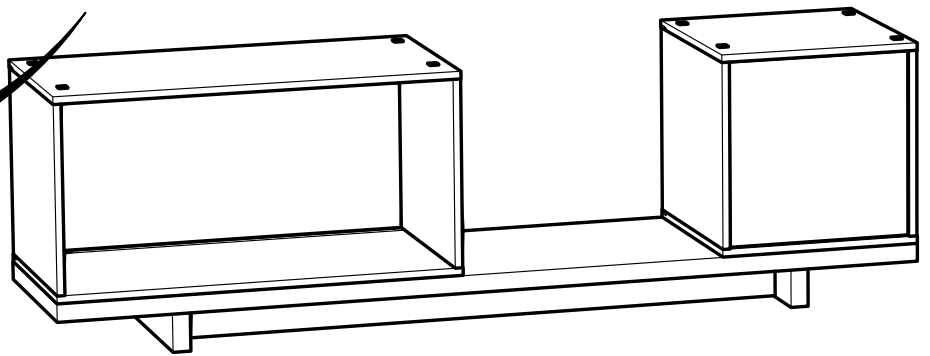

Balance

4013961_001

4021484_001

PL • vox.pl

EU • voxfurniture.com

US • voelkelcorp.com

E1

NR. ELEMENTU ITEM NUMER ARTIKELNUMMER ΠΥΗΚΤ ΗΟΜΕΡ	 BOX	IND. 4013961	ILOŚĆ QUANTITY ANZAHL ΗΟΜΕΡ	WYMIARY [mm] DIMENSIONS [mm] ABMESSUNGEN [mm] ΡΑΖΜΕΡЫ [mm]		
E1	1/1	2141911	1	1380	321	28

NR. ELEMENTU ITEM NUMER ARTIKELNUMMER ΠΥΗΚΤ ΗΟΜΕΡ	 BOX	IND. 4021484	ILOŚĆ QUANTITY ANZAHL ΗΟΜΕΡ	WYMIARY [mm] DIMENSIONS [mm] ABMESSUNGEN [mm] ΡΑΖΜΕΡЫ [mm]		
E1	1/1	2221271	1	1380	321	28

1

2