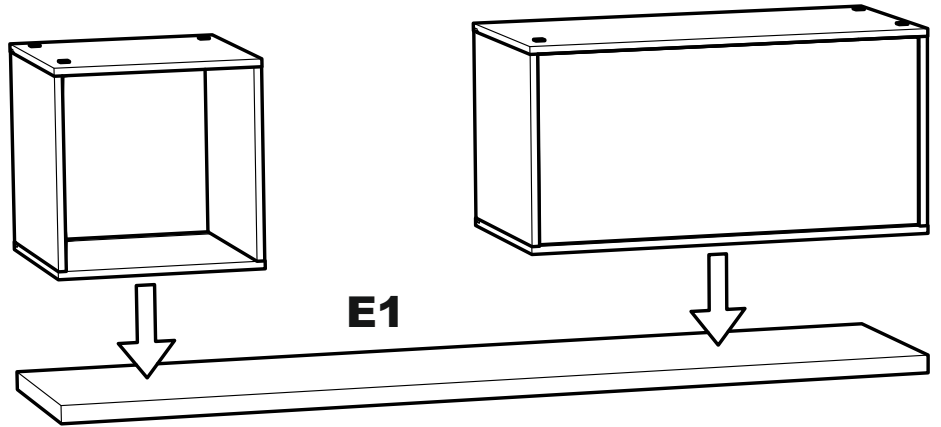

Balance

4013961_001

4021484_001

PL • vox.pl

EU • voxfurniture.com

US • voelkelcorp.com

E1

NR. ELEMENTU ITEM NUMER ARTIKELNUMMER ΠΥΗΚΤ ΗΟΜΕΡ	 BOX	IND. 4013961	ILOŚĆ QUANTITY ANZAHL ΗΟΜΕΡ	WYMIARY [mm] DIMENSIONS [mm] ABMESSUNGEN [mm] ΡΑΖΜΕΡЫ [mm]		
E1	1/1	2141911	1	1380	321	28

NR. ELEMENTU ITEM NUMER ARTIKELNUMMER ΠΥΗΚΤ ΗΟΜΕΡ	 BOX	IND. 4021484	ILOŚĆ QUANTITY ANZAHL ΗΟΜΕΡ	WYMIARY [mm] DIMENSIONS [mm] ABMESSUNGEN [mm] ΡΑΖΜΕΡЫ [mm]		
E1	1/1	2221271	1	1380	321	28

1

2