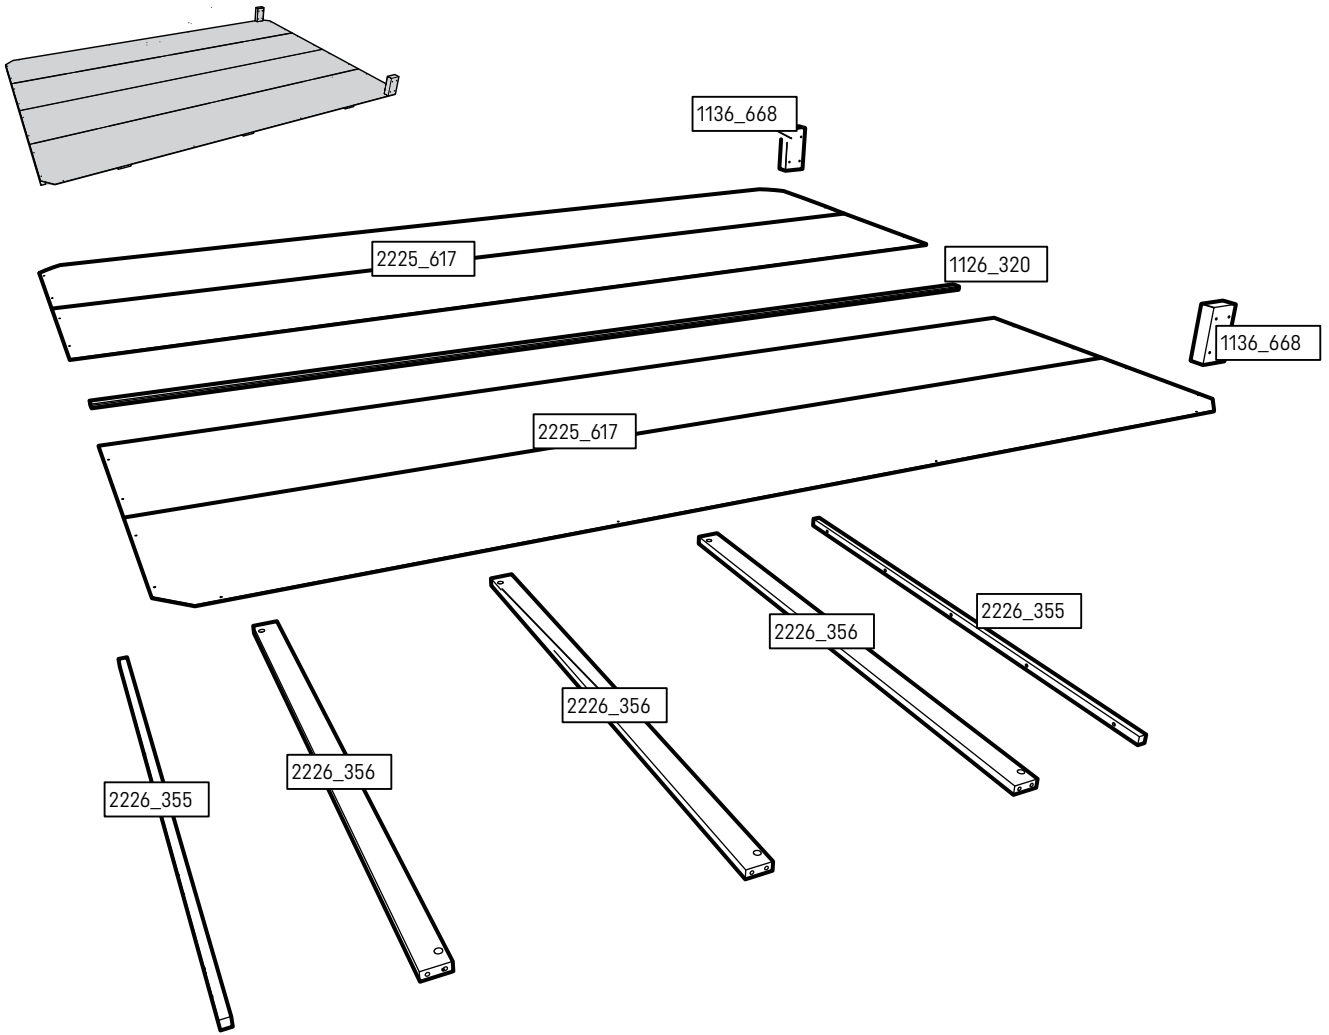

OMM

VOX

4022457_002

120,5x200x13,5 cm
47 1/2x78 3/4x 5 1/4"

PL • vox.pl

EU • voxfurniture.com

US • voelkelcorp.com

1006012		x 24	1125731		x 6	1125733		x 6	1125729		x 6
1005857		x 6	1005718		x 8	1006024		x 8	1005475		x 8
1005929		x 8	1000806		x 1	1113824		x 4	1001182		x 1